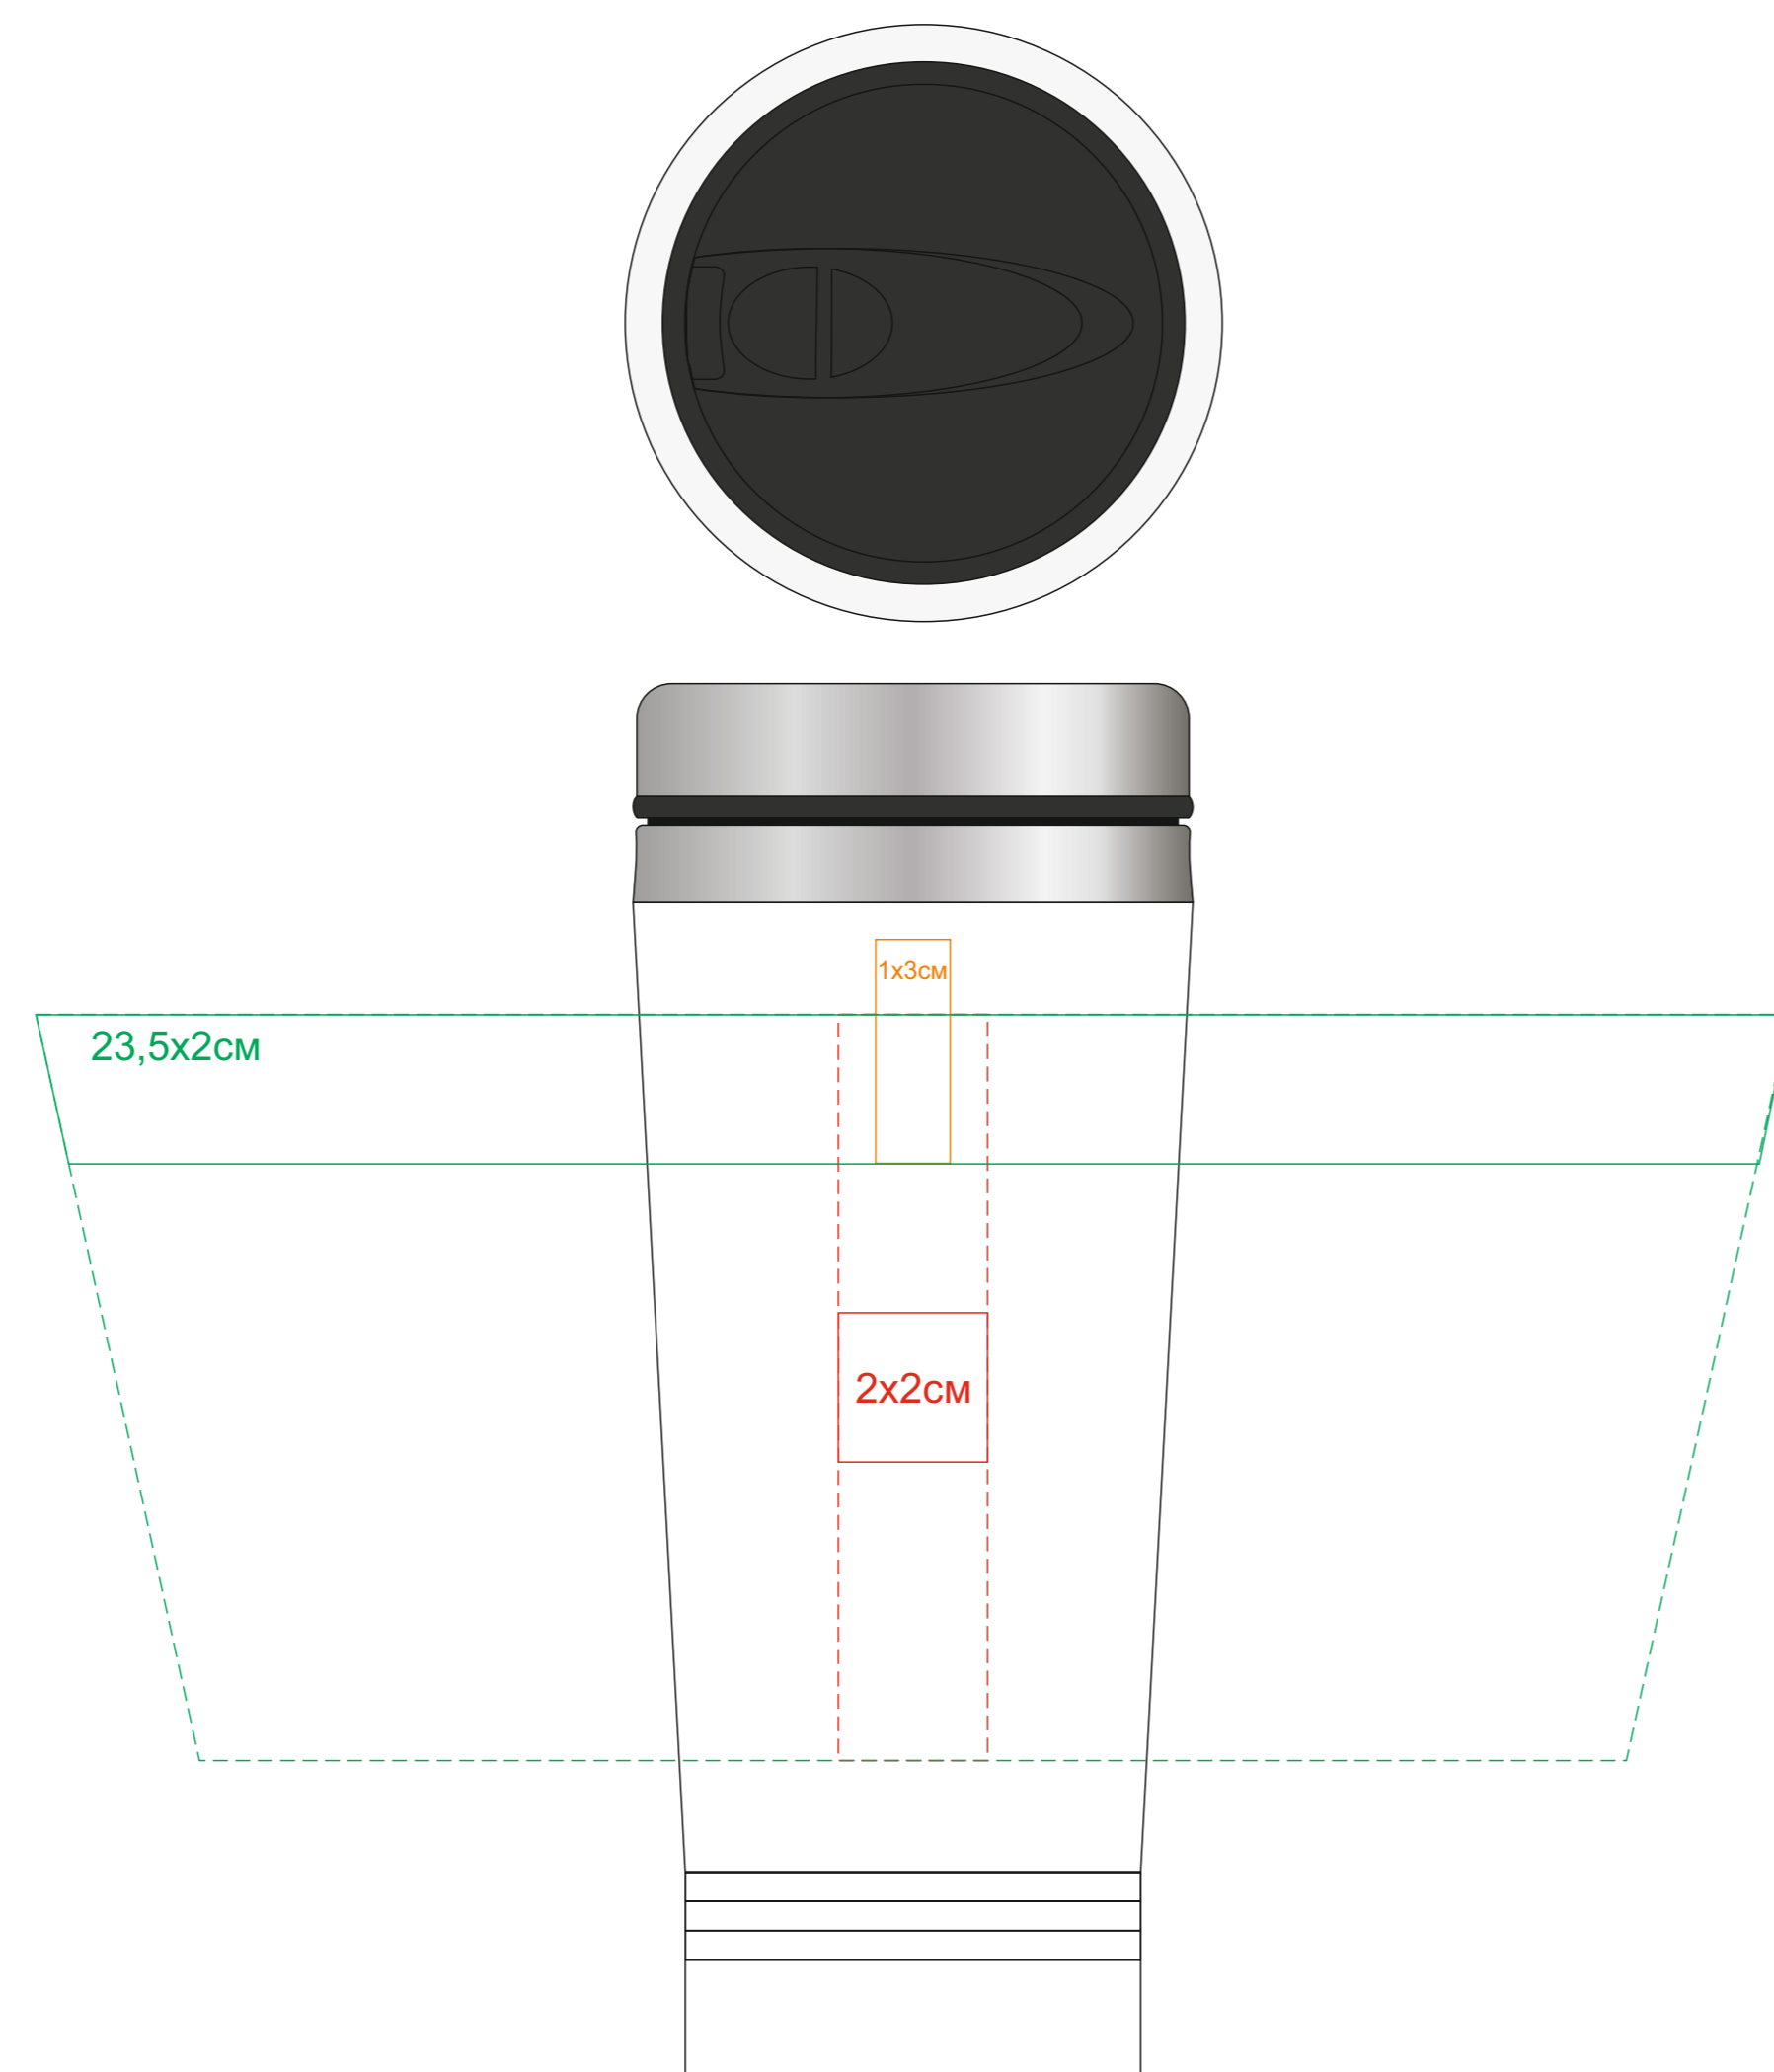

# Термокружка "Promo White";

Артикул: 53001

Метод: **уф-печать**, **гравировка**, **круговая гравировка**

Слева от питьевого клапана

Справа от питьевого клапана

Противоположная сторона питьевого клапана(оборот)

Питьевой клапан(лицо)