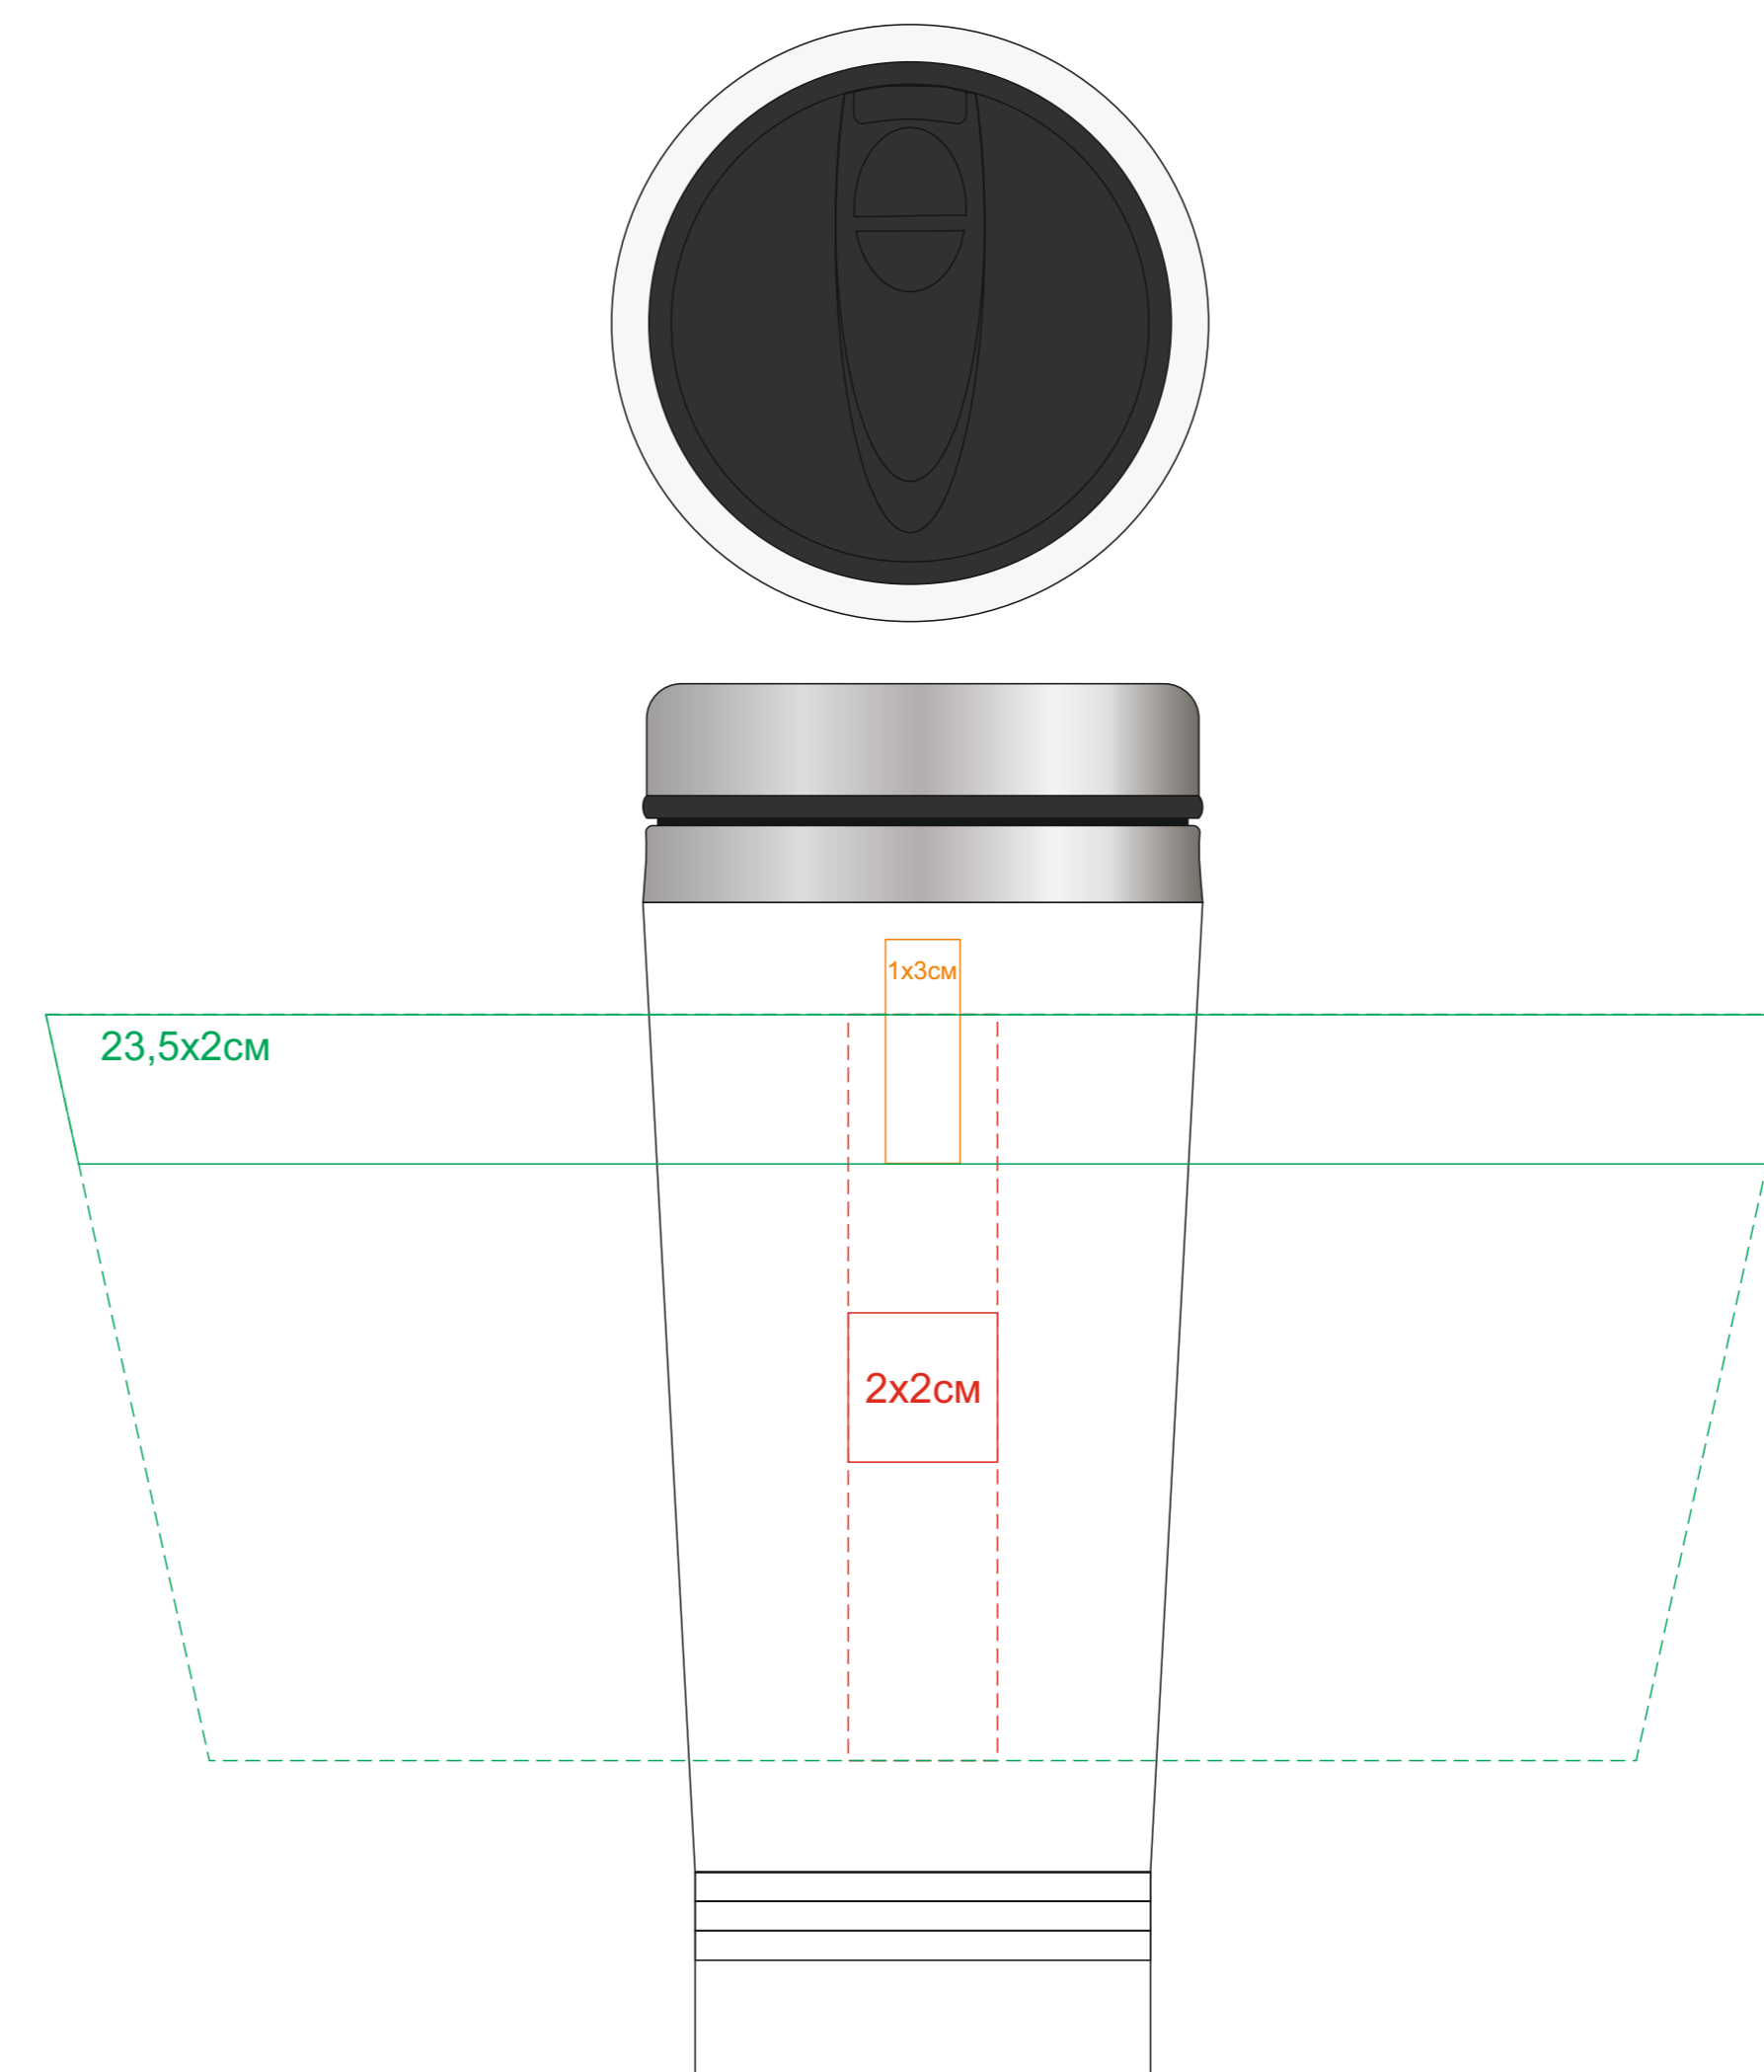

# Термокружка "Promo White";

Артикул: 53001

Метод: **уф-печать**, **гравировка**, **круговая гравировка**

Слева от питьевого клапана

Справа от питьевого клапана

Противоположная сторона питьевого клапана(оборот)

Питьевой клапан(лицо)