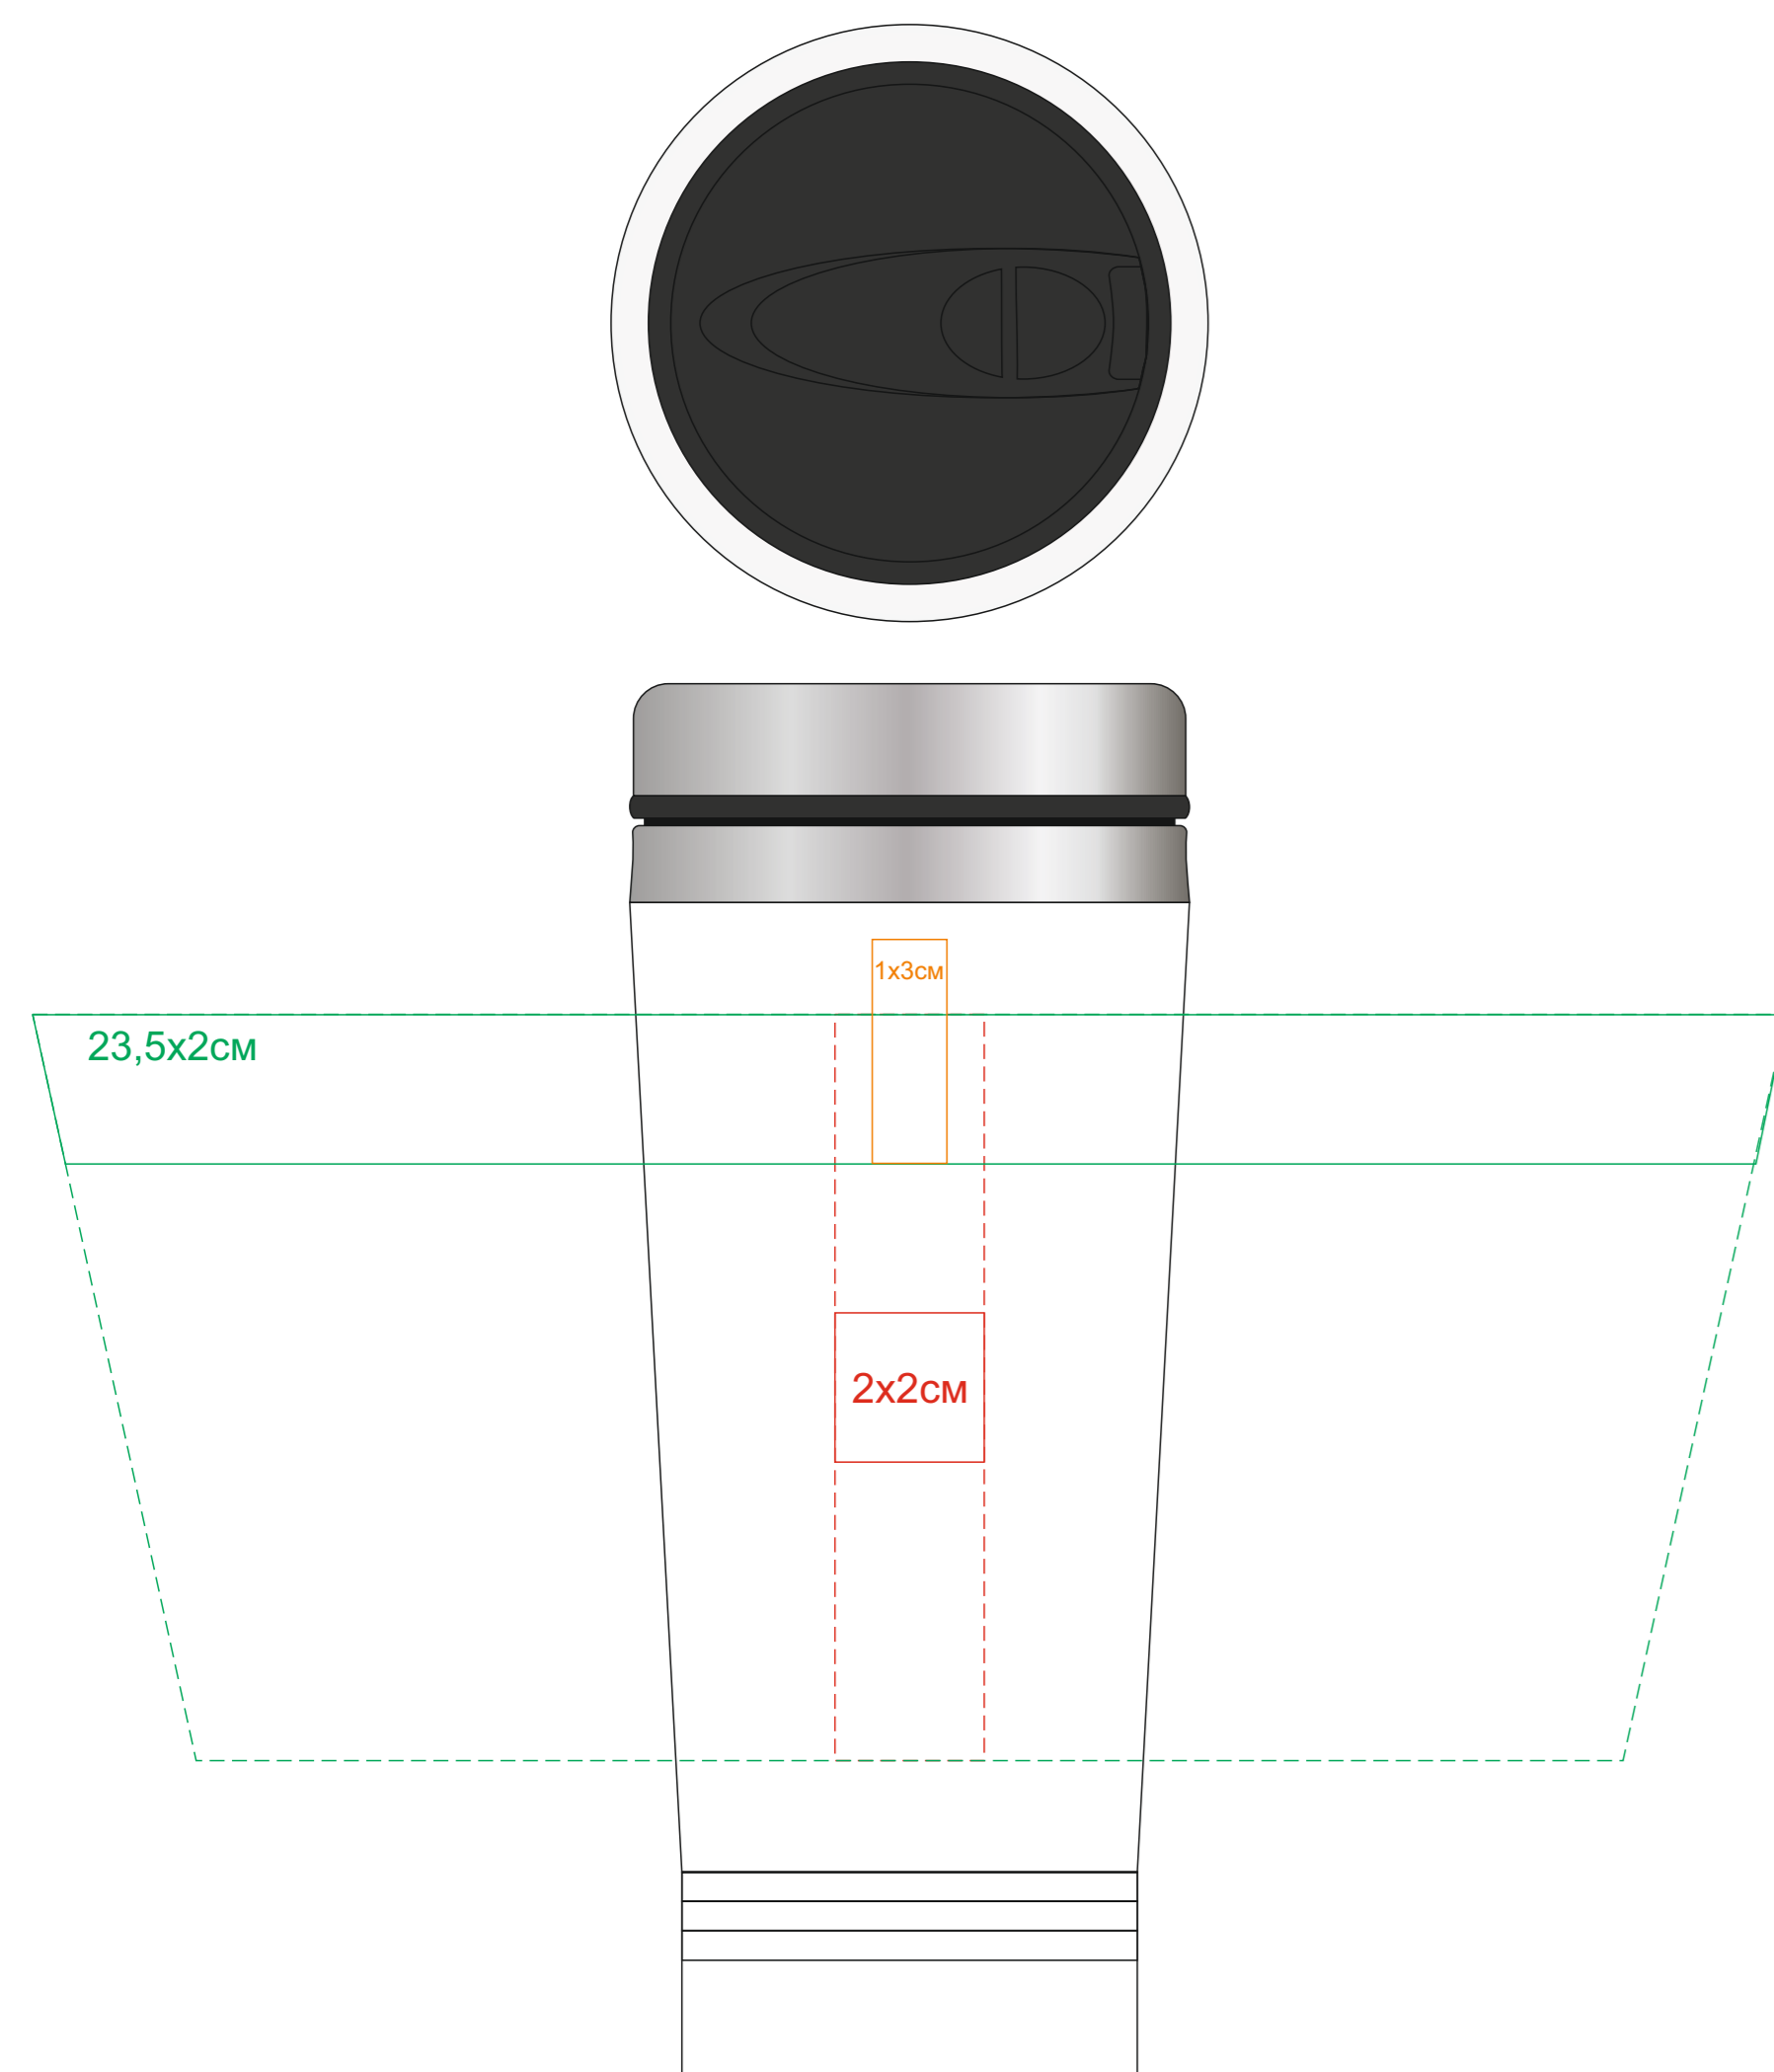

# Термокружка "Promo White";

Артикул: 53001

Метод: **уф-печать**, **гравировка**, **круговая гравировка**

Слева от питьевого клапана

Справа от питьевого клапана

Противоположная сторона питьевого клапана(оборот)

Питьевой клапан(лицо)