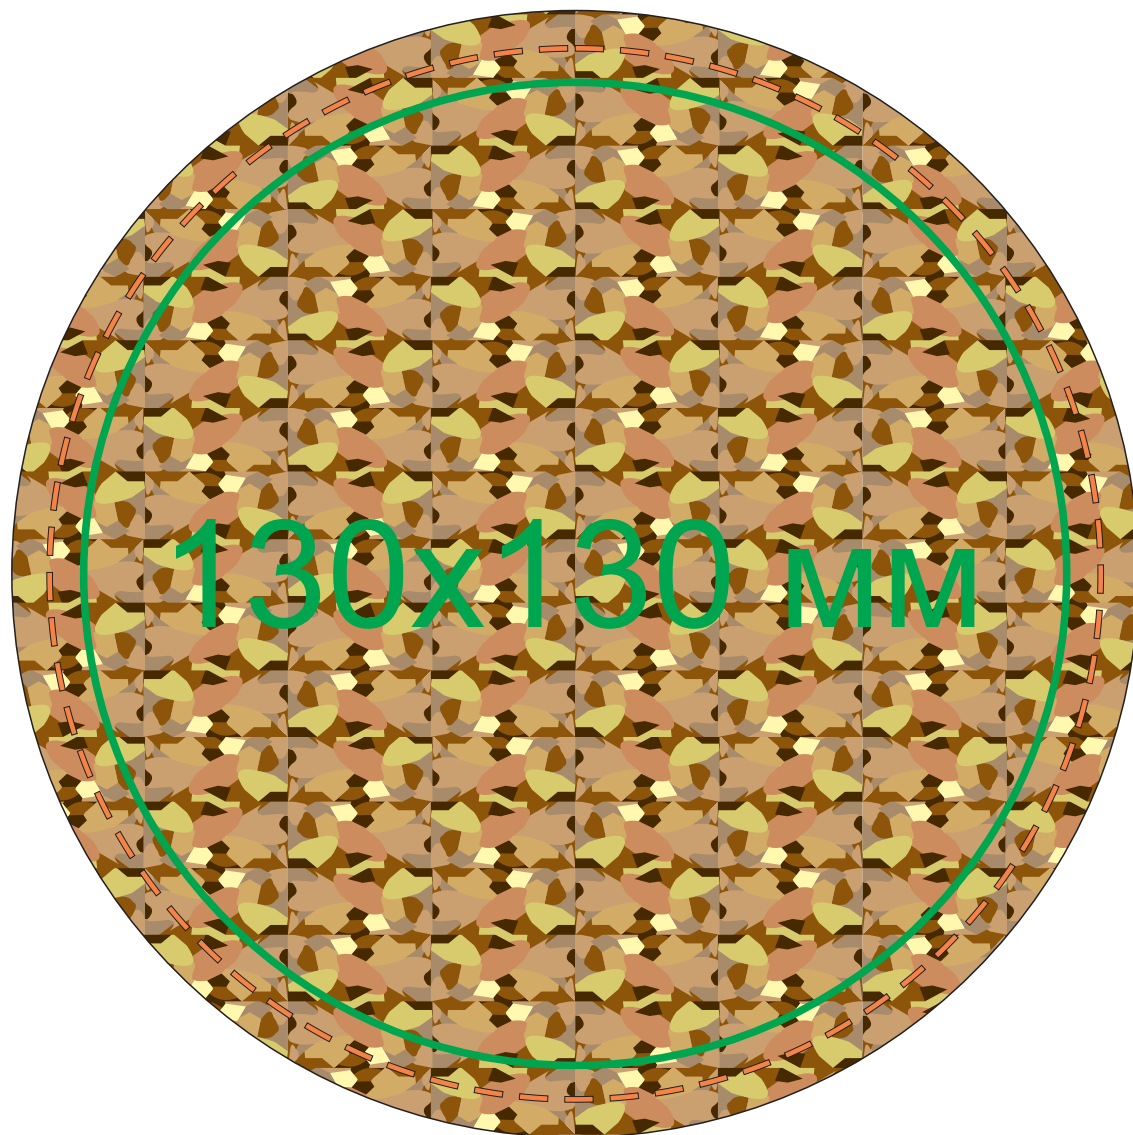

Набор для вина "Cork" (4 предмета); 19105

метод нанесения: гравировка, круговая гравировка

уф-печать (Примечание: Из-за особенностей материала печать получится с выщипами, а мелкие элементы пропечатываются схематично)

Крышка коробки

Коробка (в раскрытом виде)

Примечание:
Из-за особенностей материала печать получится с выщипами,
а мелкие элементы пропечатываются схематично

каплеуловитель

круговая гравировка

120x10 мм

каплеуловитель (вид сверху)

штопор

штопор (вид сверху)

воронка

пробка