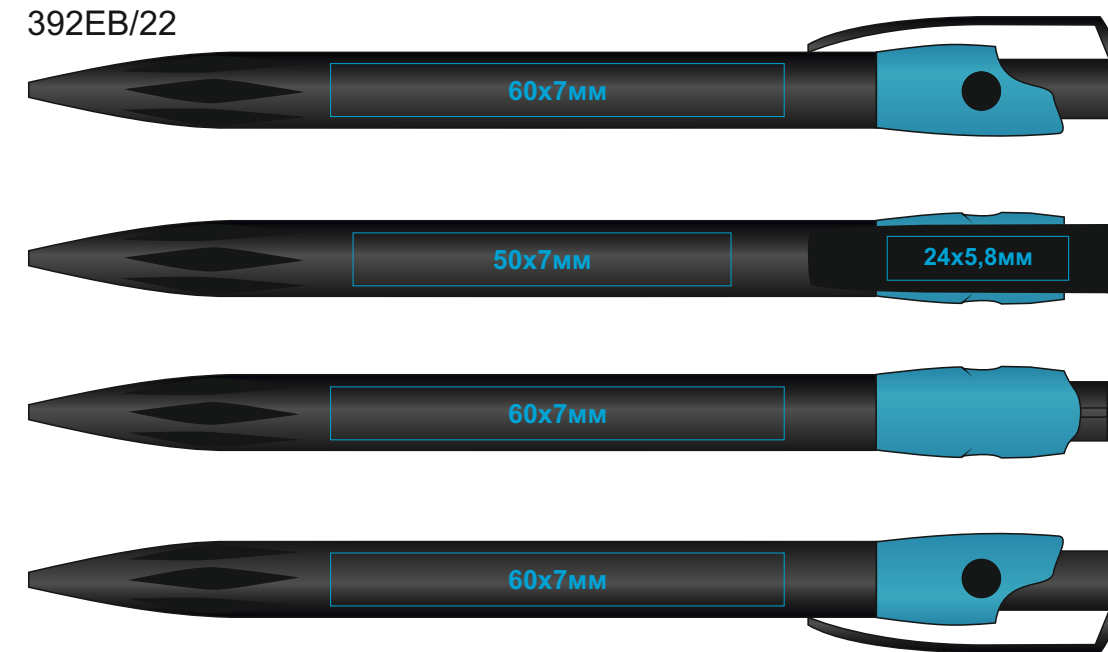

Ручка шариковая KIKI ECOLINE, экопластик
арт. 392EB

методы нанесения: [тампопечать](#)

392EB/01

392EB/10

392EB/22

392EB/05

392EB/15

392EB/24

392EB/08

392EB/19

392EB/35