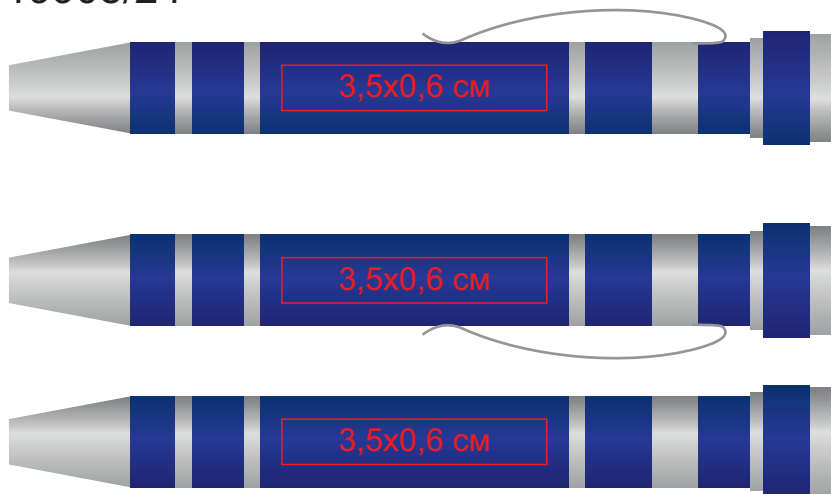

Набор из 8 отверток "MULTIPEN", 19908

методы нанесения: гравировка

19908/24

19908/30