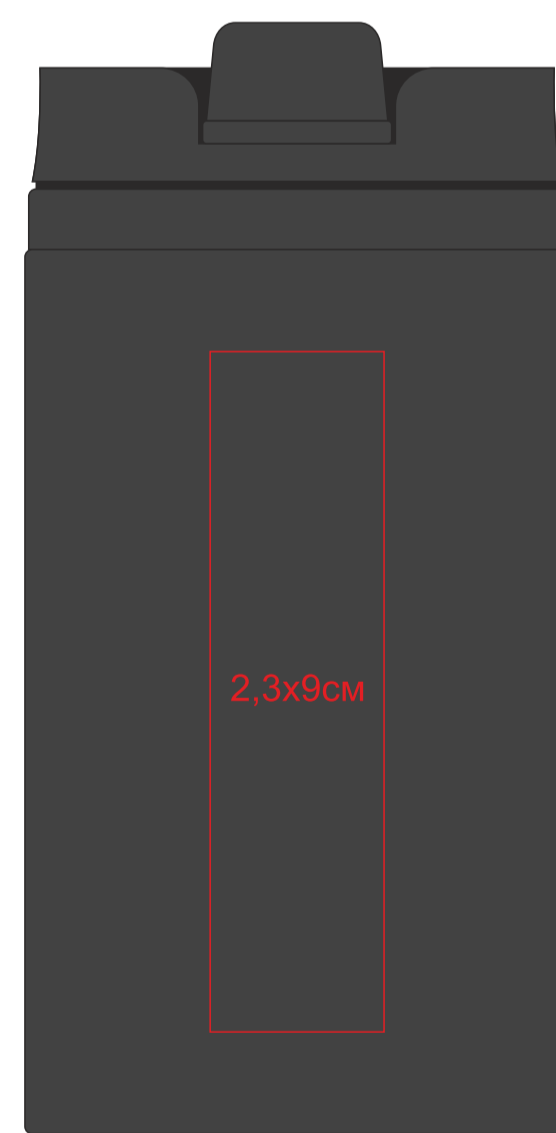

7254/35

Сторона слева от клапана

Противоположная клапану сторона

Сторона справа от клапана

Сторона напротив клапана