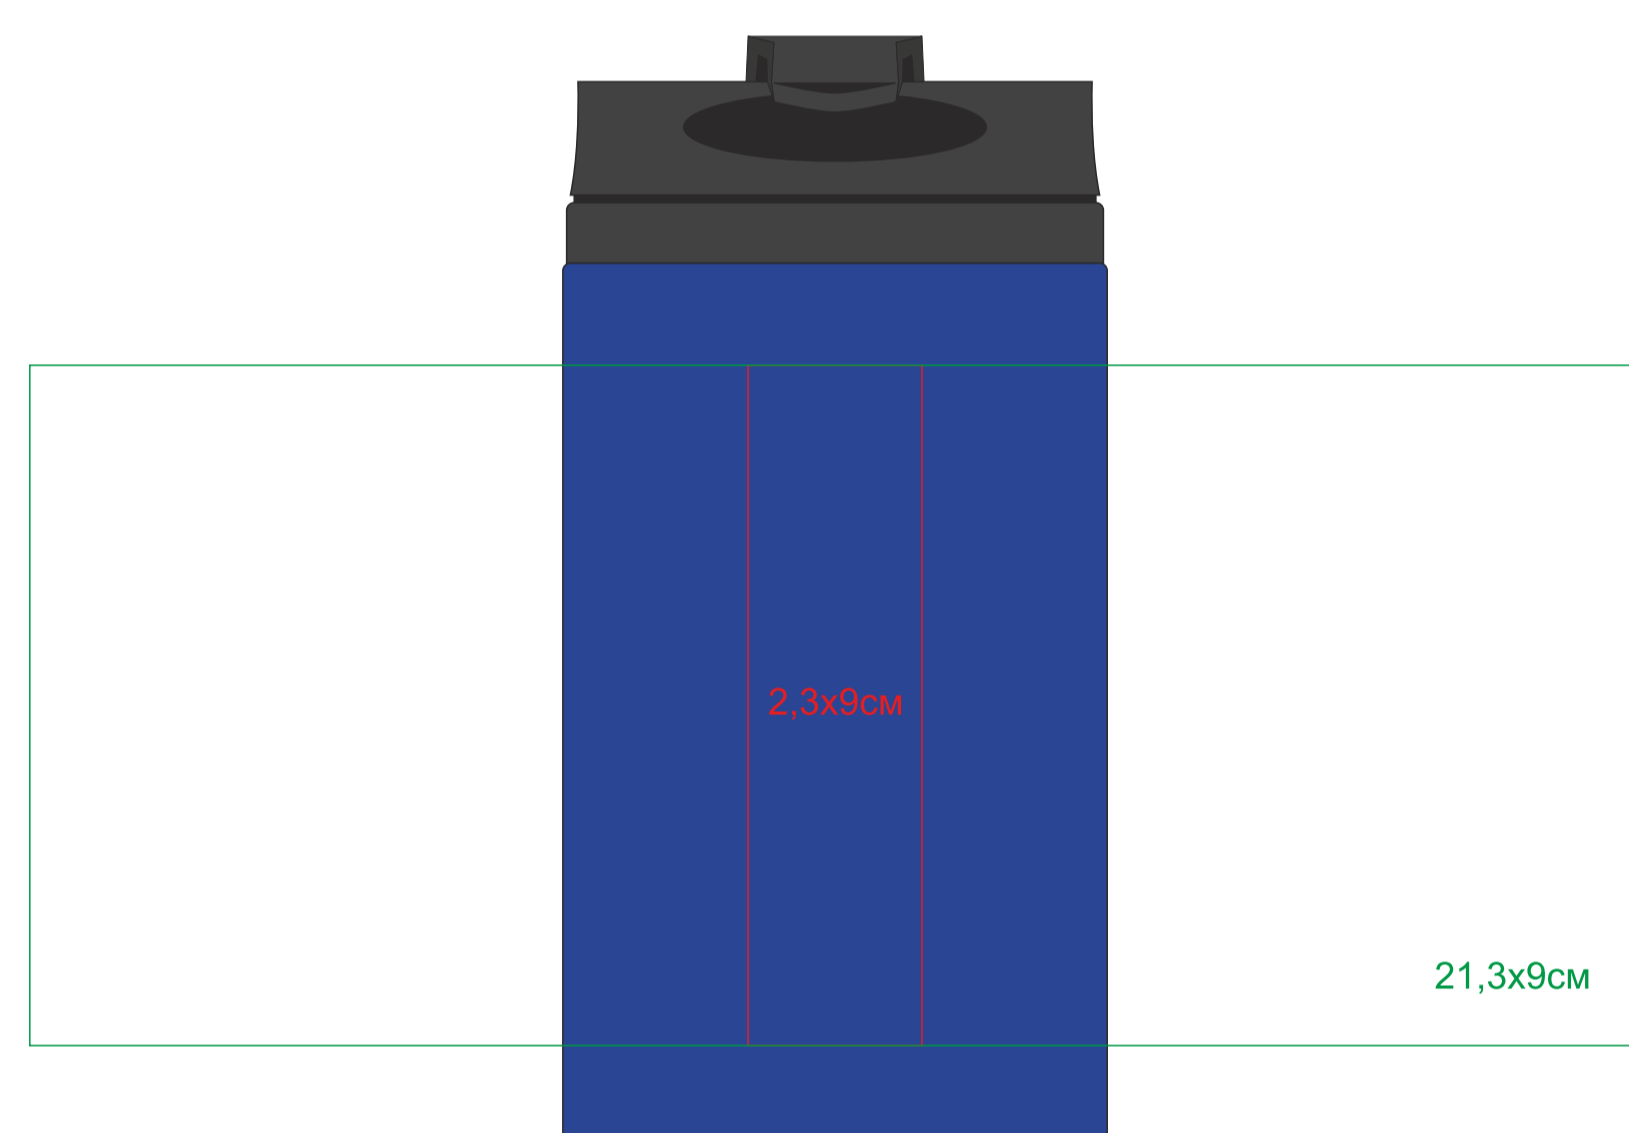

7254/24

Сторона слева от клапана

Противоположная клапану сторона

Сторона справа от клапана

Сторона напротив клапана