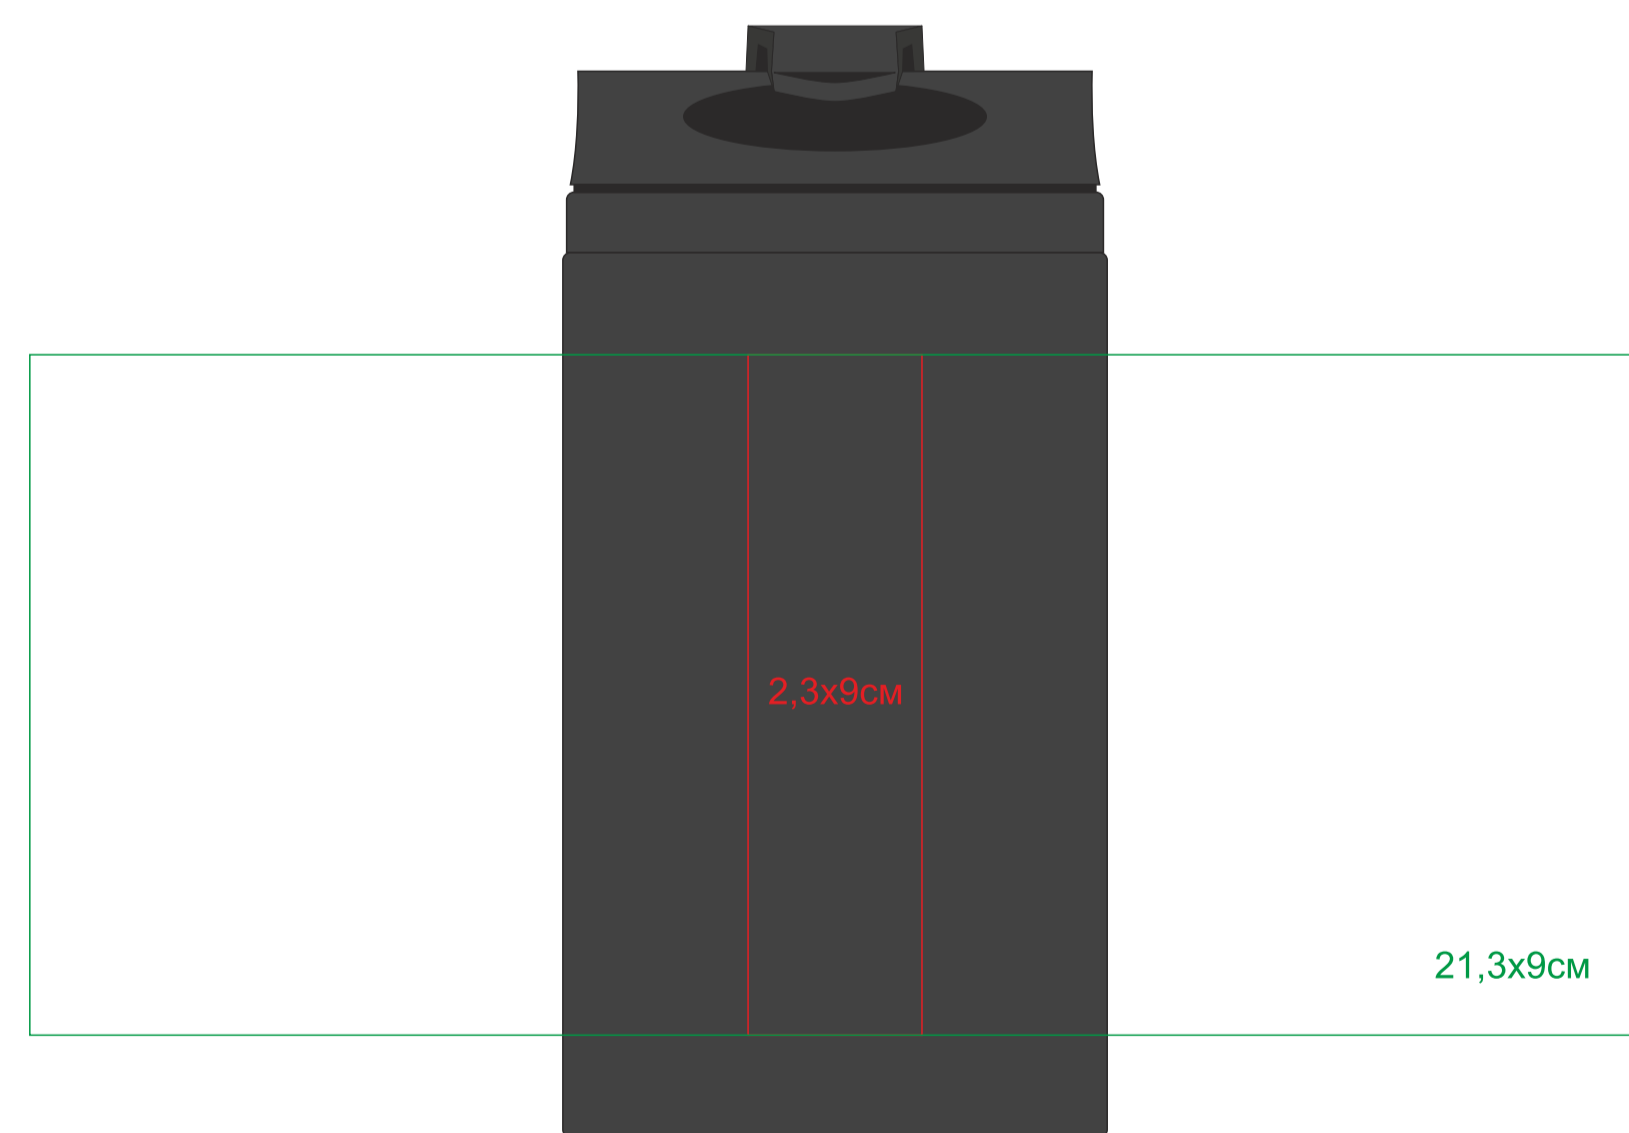

7254/35

Сторона слева от клапана

Противоположная клапану сторона

Сторона справа от клапана

Сторона напротив клапана