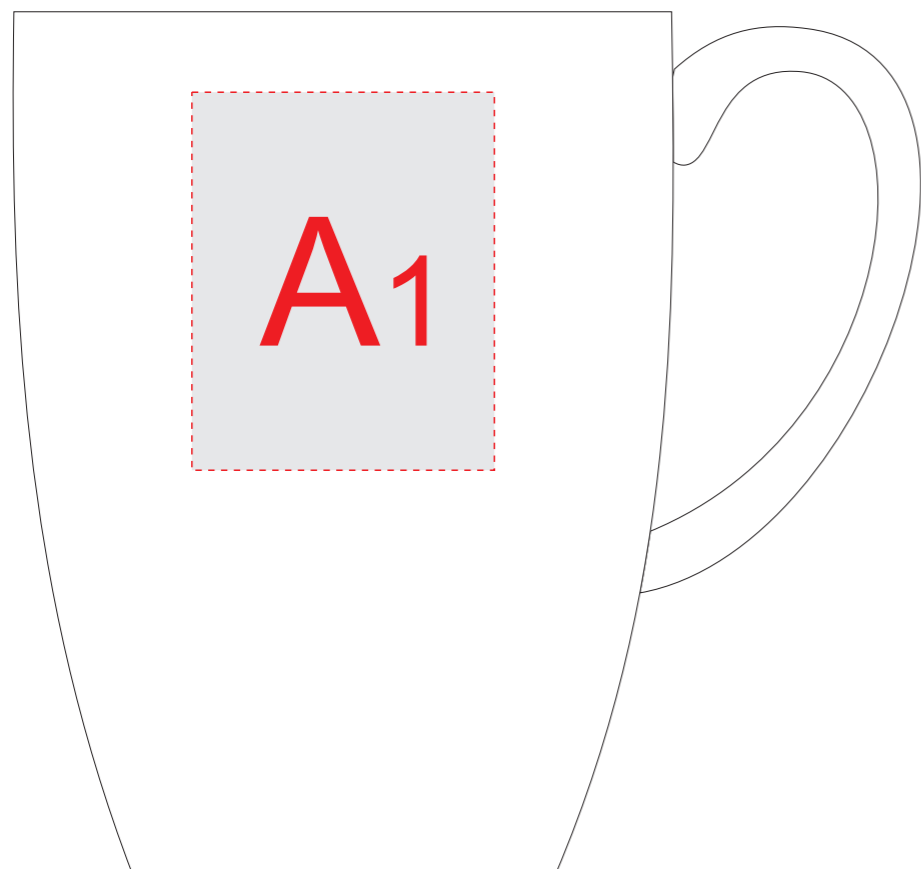

ручка справа

ручка сзади

ручка слева

A	Вид нанесения	Макс площадь (Ш*В)
	Тампопечать	40x50мм