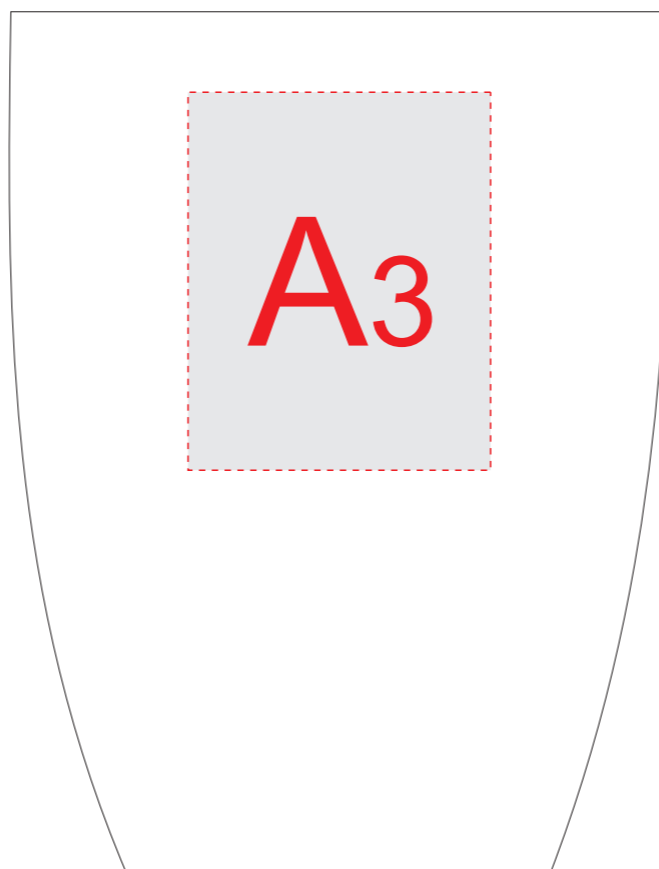

ручка справа

ручка сзади

ручка слева

A	Вид нанесения	Макс площадь (Ш*В)
	Тампопечать	40x50мм