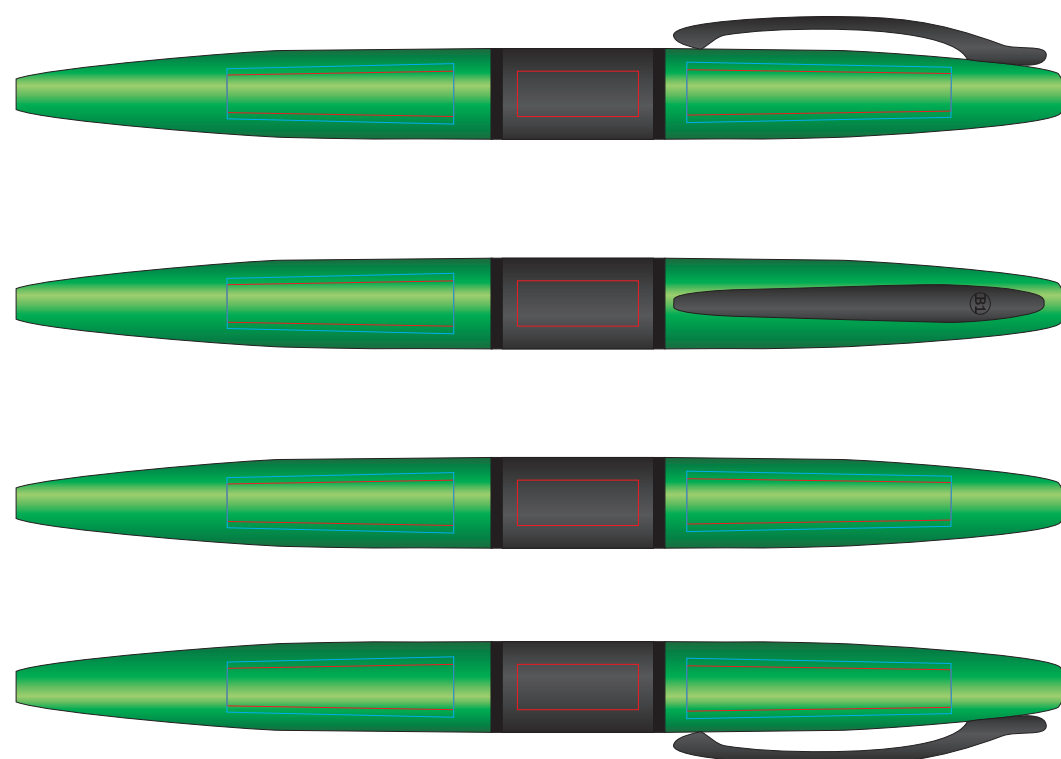

Ручка STREETRACER 16410

методы нанесения: гравировка, тампопечать

не черним!!!

16410/01

16410/08

16410/03

16410/15

16410/05

16410/24