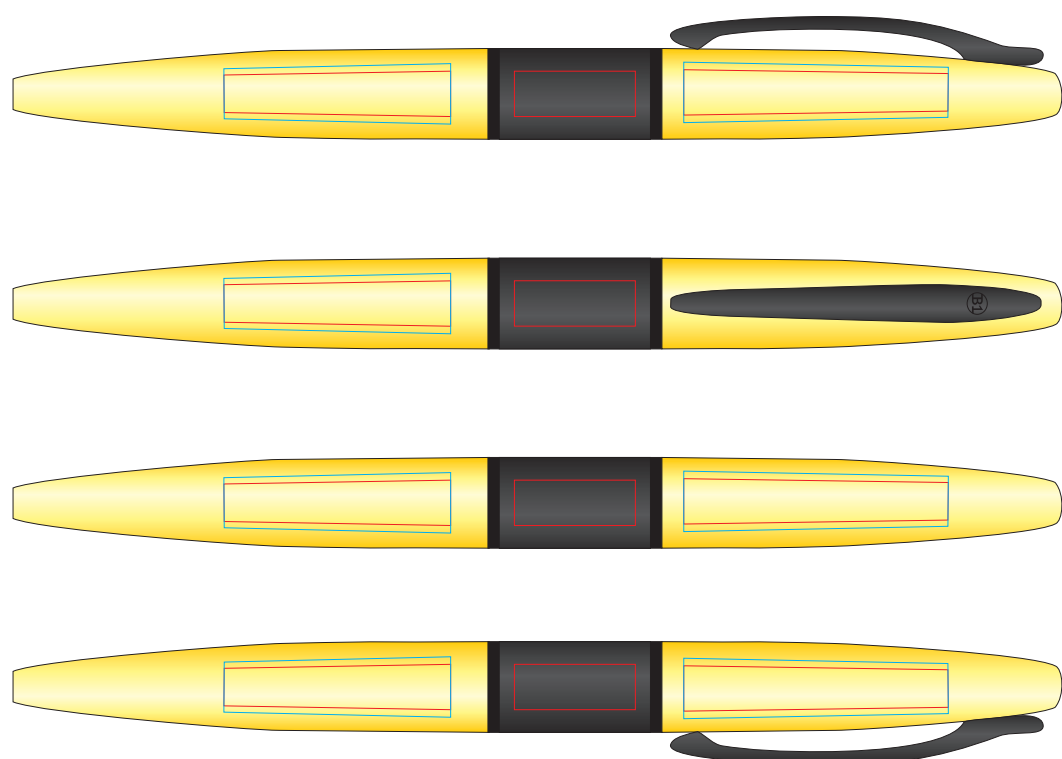

Ручка STREETRACER 16410

методы нанесения: гравировка, тампопечать

не черним!!!

16410/01

16410/08

16410/03

16410/15

16410/05

16410/24