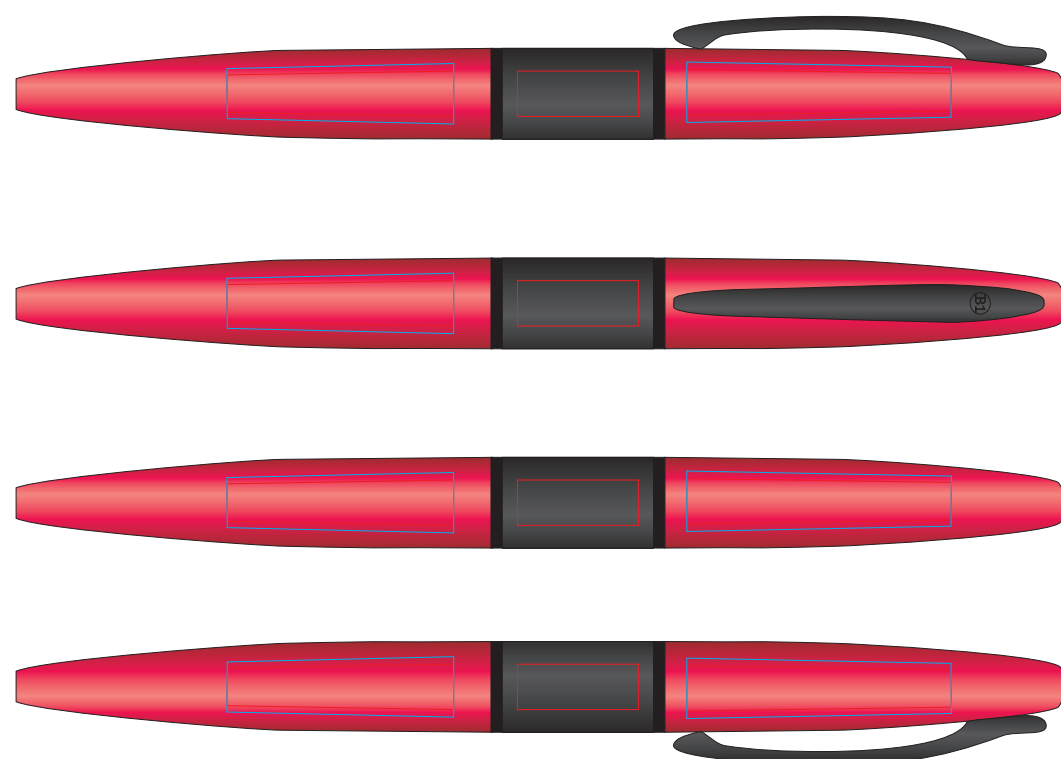

Ручка STREETRACER 16410

методы нанесения: гравировка, тампопечать

не черним!!!

16410/01

16410/08

16410/03

16410/15

16410/05

16410/24