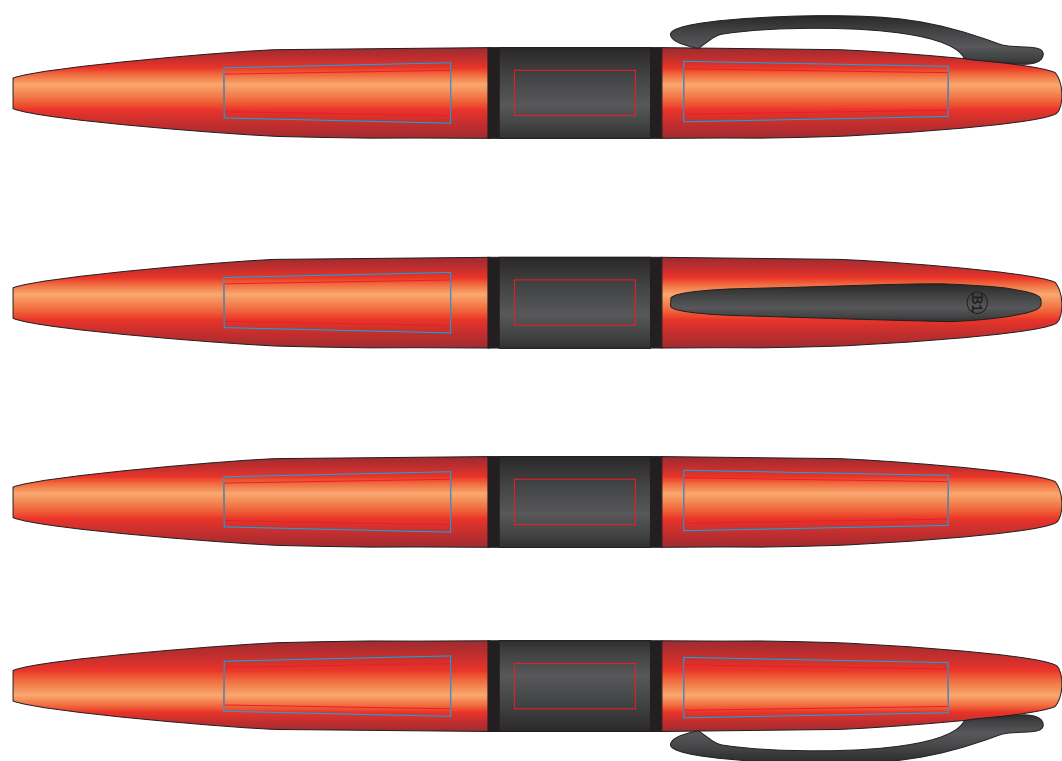

Ручка STREETRACER 16410

методы нанесения: гравировка, тампопечать

не черним!!!

16410/01

16410/08

16410/03

16410/15

16410/05

16410/24