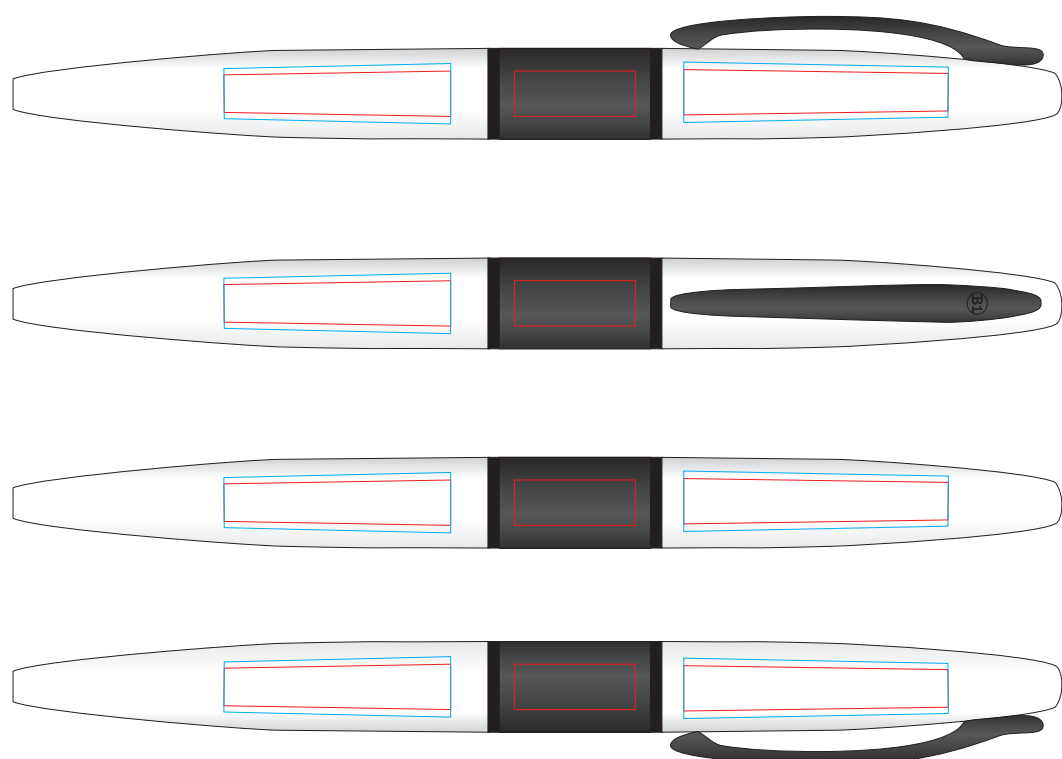

Ручка STREETRACER 16410

методы нанесения: гравировка, тампопечать

не черним!!!

16410/01

16410/08

16410/03

16410/15

16410/05

16410/24