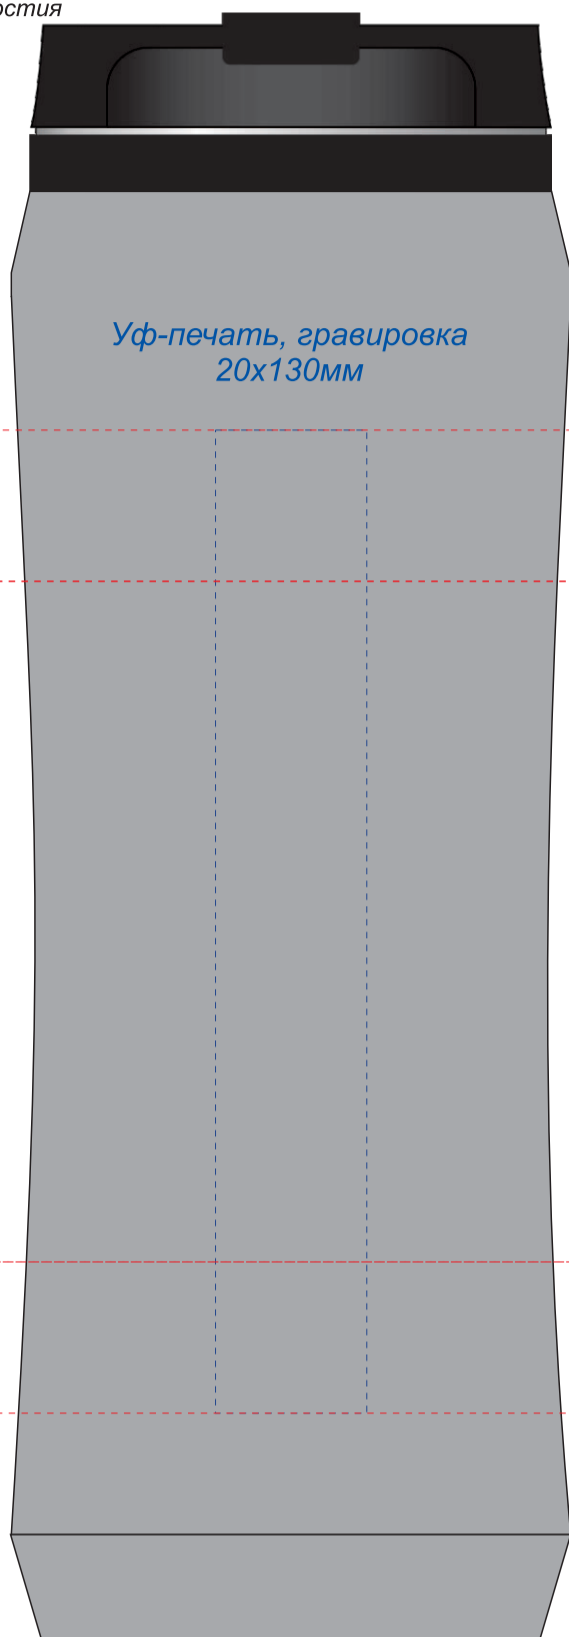

На стороне отверстия
для питья

Уф-печать, гравировка
20x130мм

Обратная сторона от
отверстия для

Уф-печать, гравировка
20x130мм

Круговая гравировка
200x90

Круговая гравировка
200x20