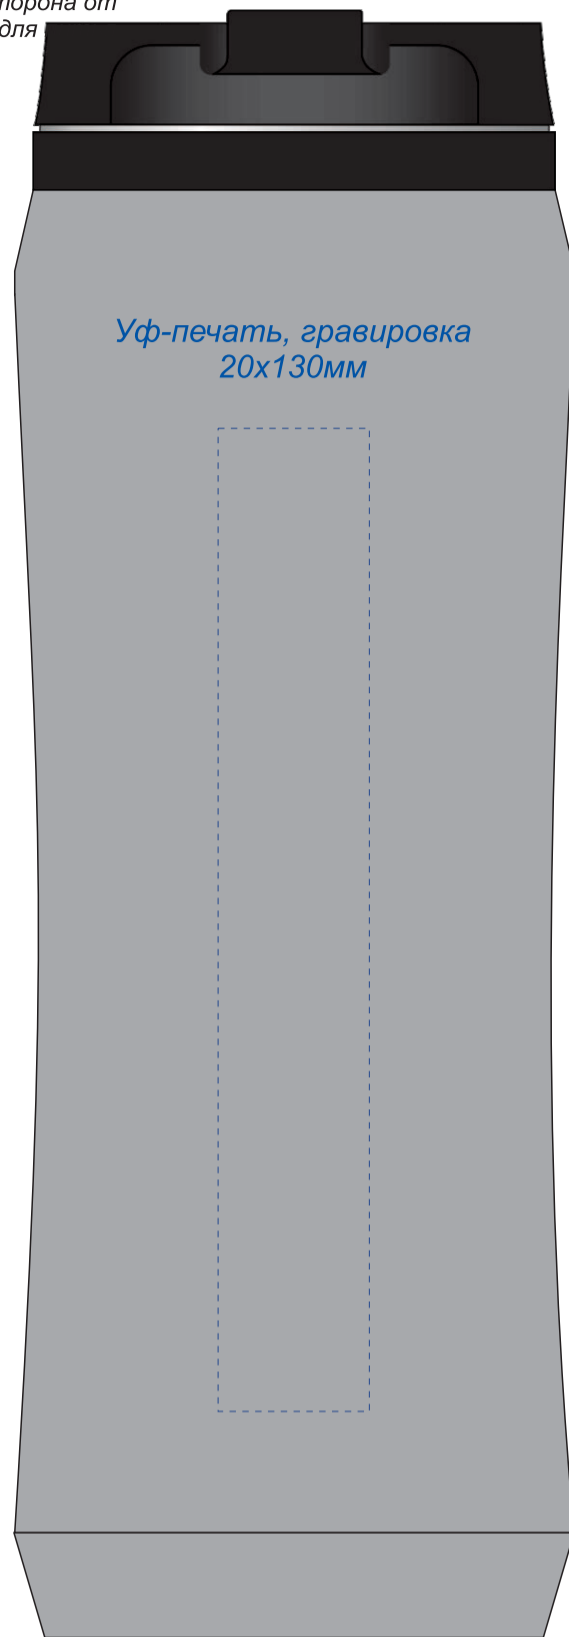

На стороне отверстия
для питья

Уф-печать, гравировка
20x130мм

Обратная сторона от
отверстия для

Уф-печать, гравировка
20x130мм

Круговая гравировка
200x90

Круговая гравировка
200x20