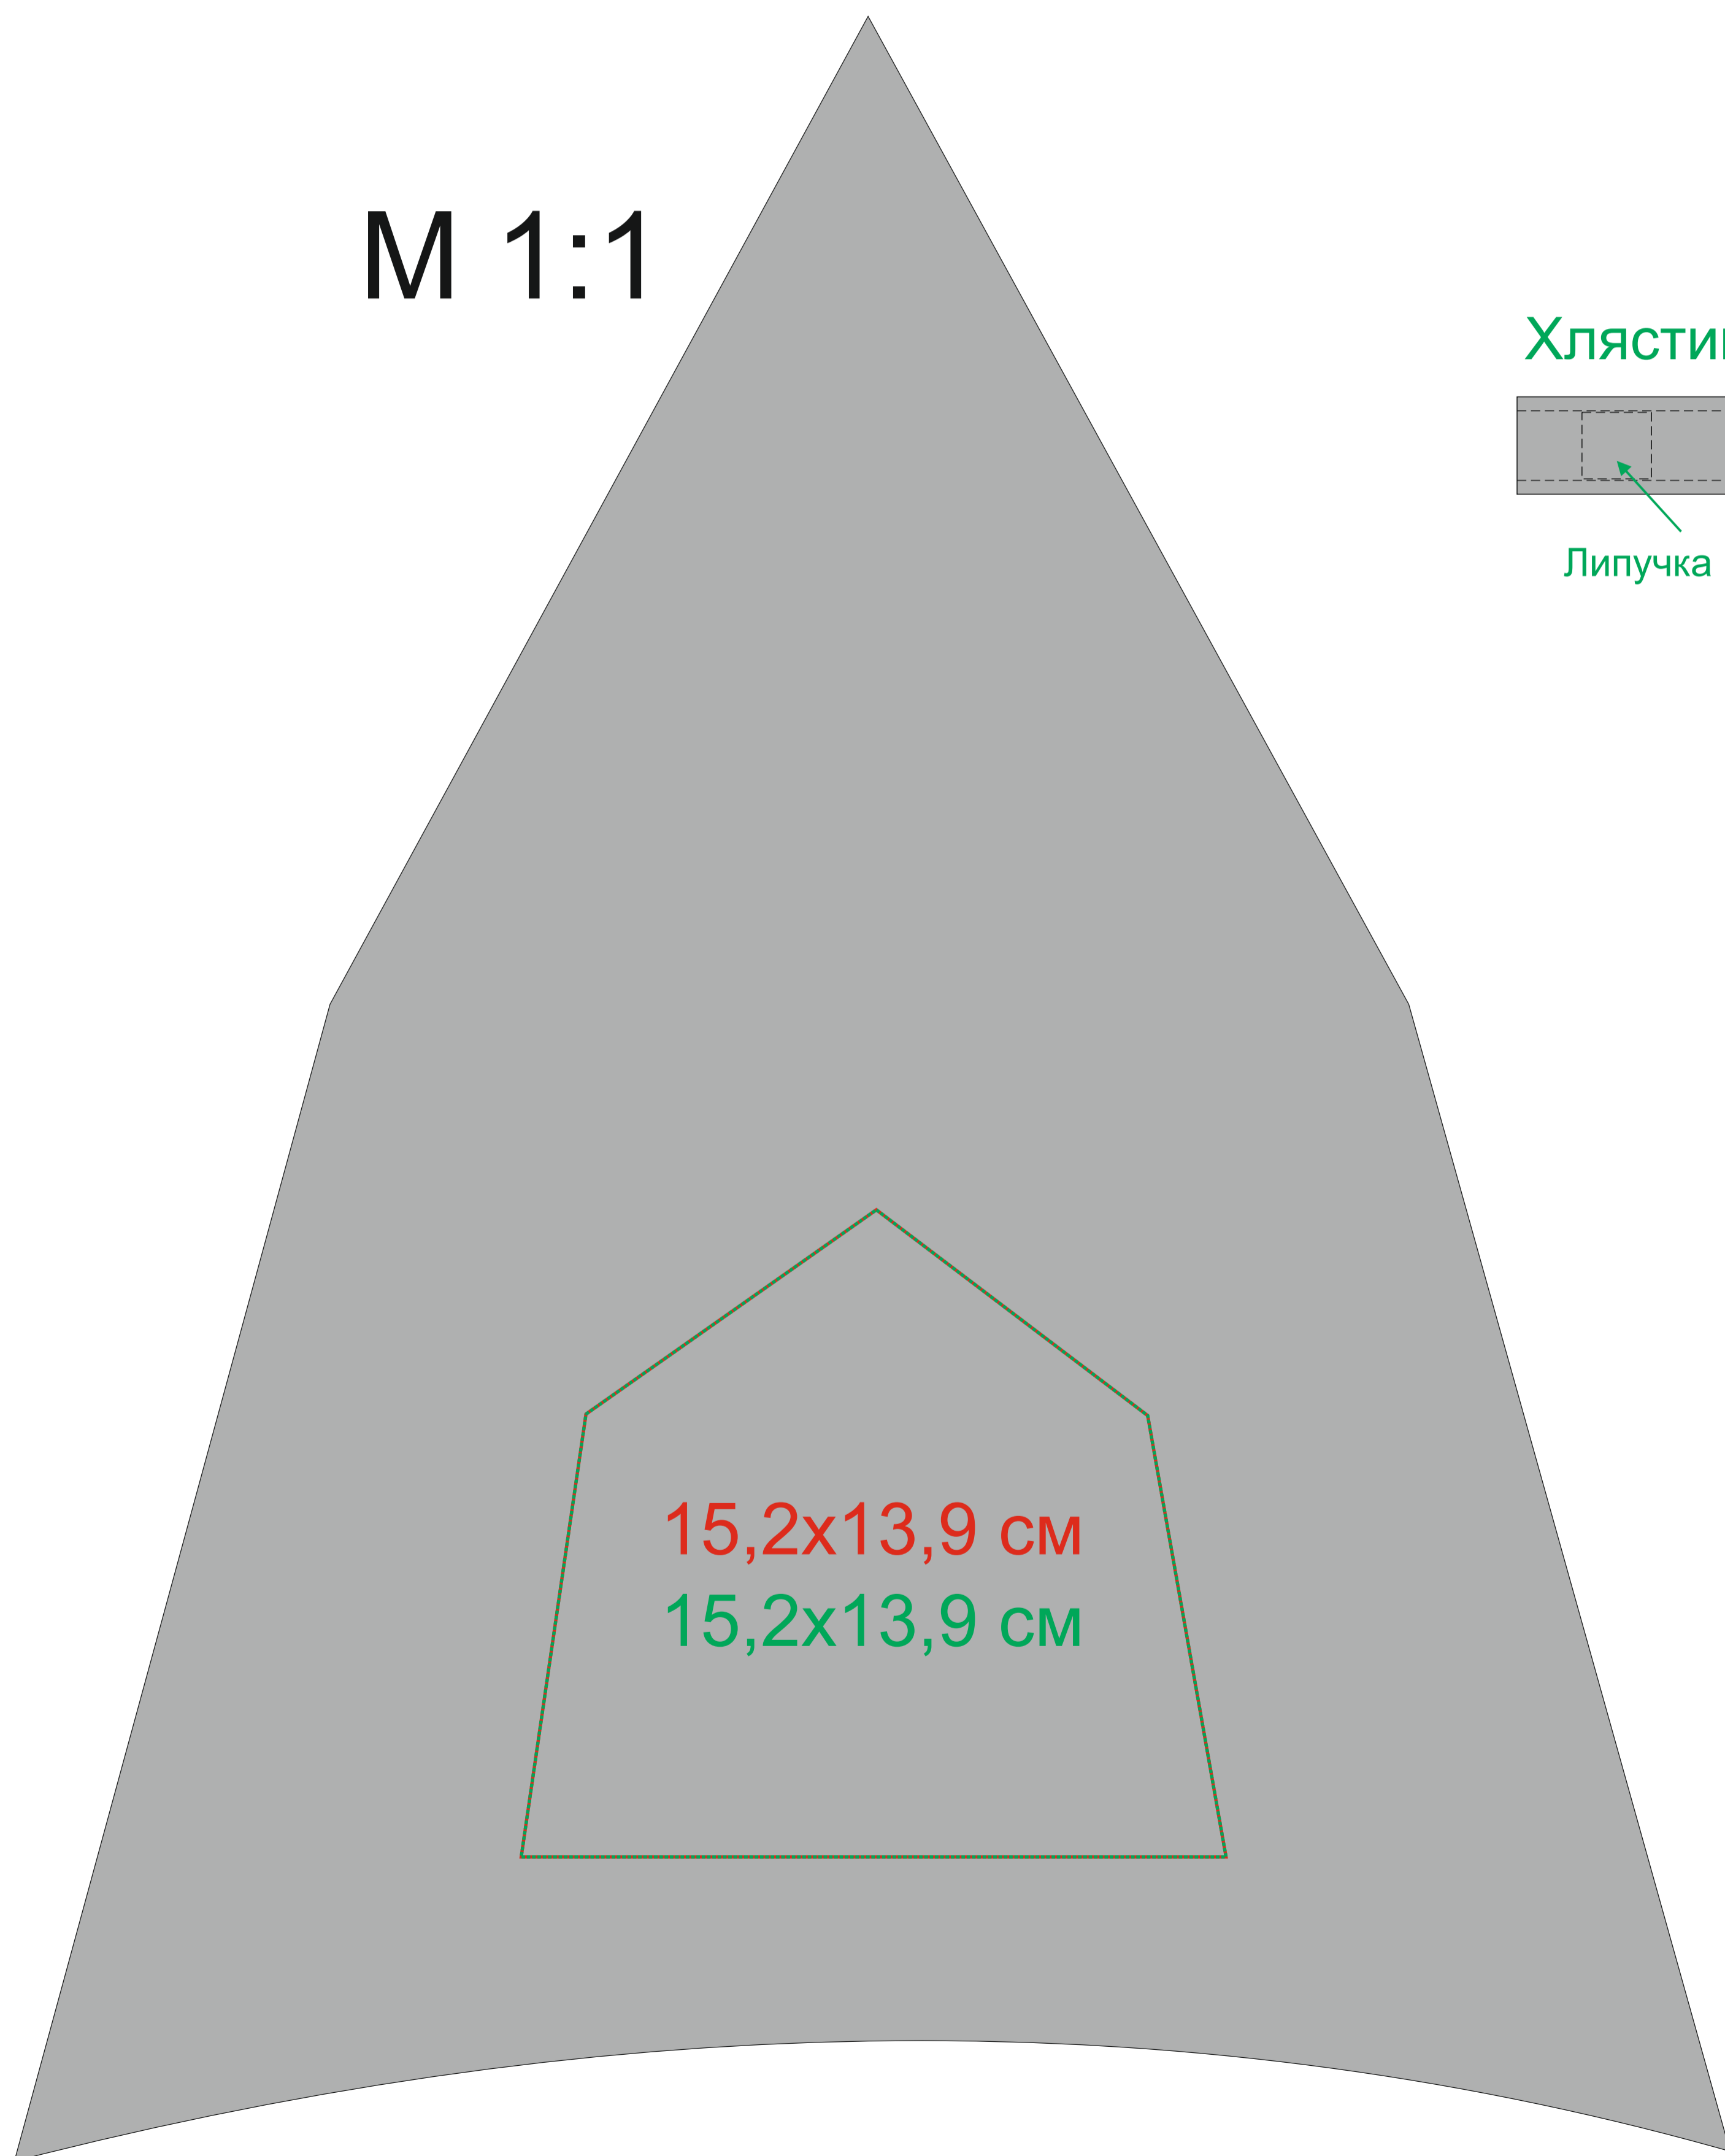

# Зонт складной "Reflect", полуавтомат, светоотражающий серый

арт.16815

Метод нанесения: Термотрансфер, Термотрансфер DTF, Шелкография (2 цвета включая подложку), Уф-DTF

В термотрансфере и термотрансфере DTF будут замятия при складывании зонта

М 1:1

Рукоять зонта

Чехол