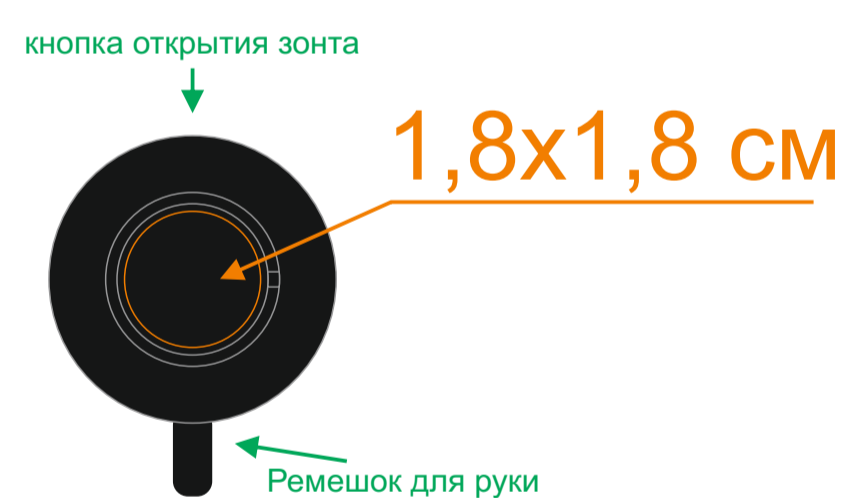

# Зонт складной "Reflect", полуавтомат, светоотражающий серый

арт.16815

Метод нанесения: Термотрансфер, Термотрансфер DTF, Шелкография (2 цвета включая подложку), Уф-DTF

В термотрансфере и термотрансфере DTF будут замятия при складывании зонта

М 1:1

Рукоять зонта

Чехол