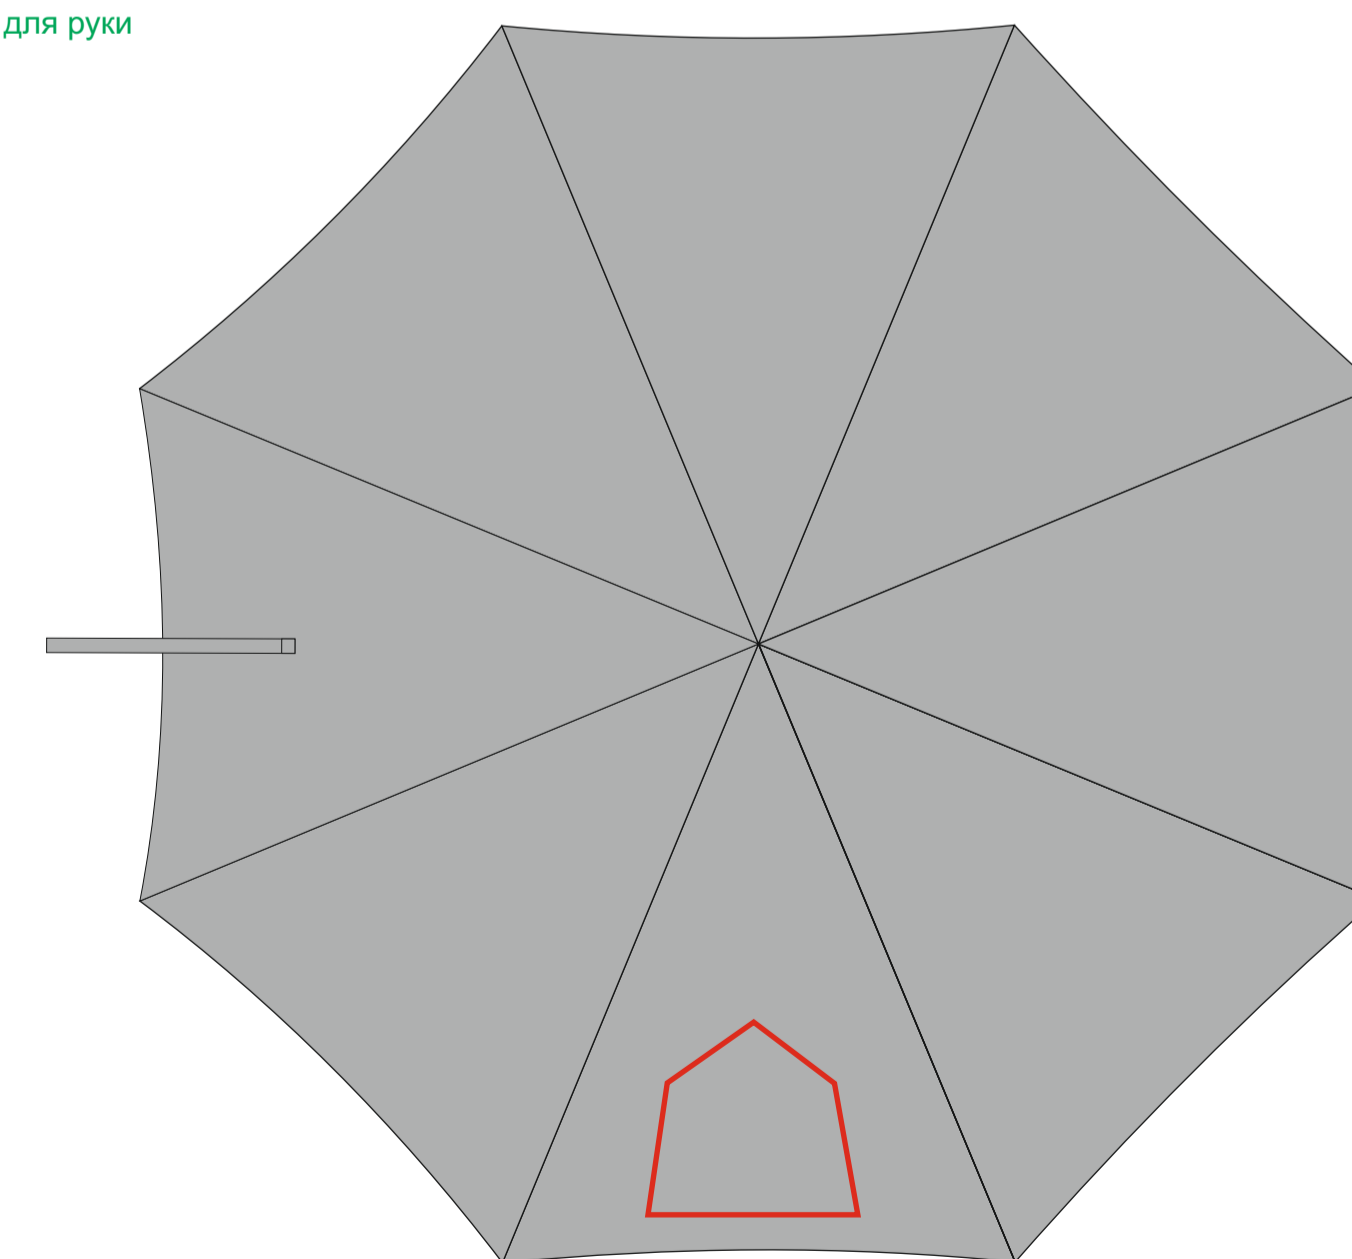

# Зонт складной "Reflect", полуавтомат, светоотражающий серый

арт.16815

Метод нанесения: Термотрансфер, Термотрансфер DTF, Шелкография (2 цвета включая подложку), Уф-DTF

В термотрансфере и термотрансфере DTF будут замятия при складывании зонта

М 1:1

Рукоять зонта

Чехол