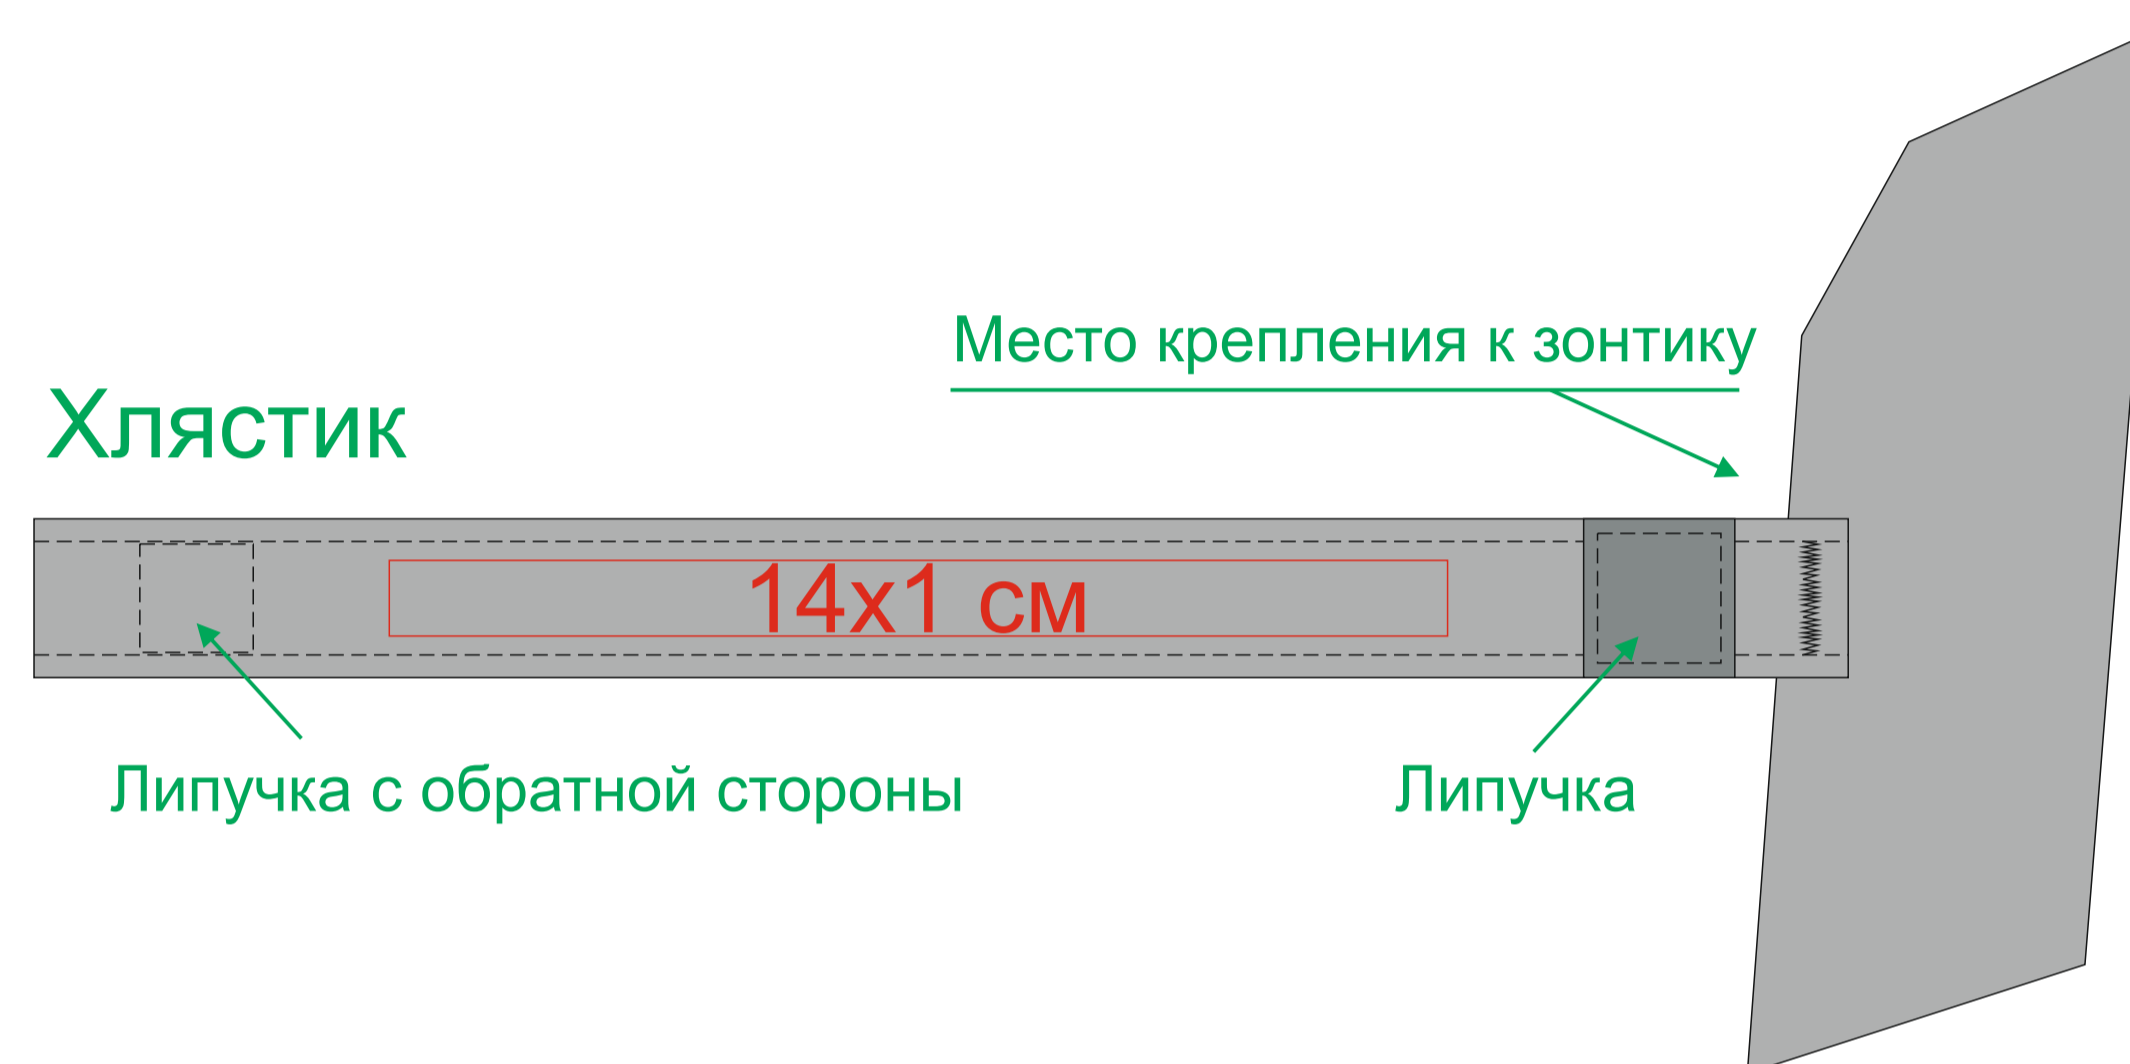

# Зонт складной "Reflect", полуавтомат, светоотражающий серый

арт.16815

Метод нанесения: Термотрансфер, Термотрансфер DTF, Шелкография (2 цвета включая подложку), Уф-DTF

В термотрансфере и термотрансфере DTF будут замятия при складывании зонта

М 1:1

Рукоять зонта

Чехол