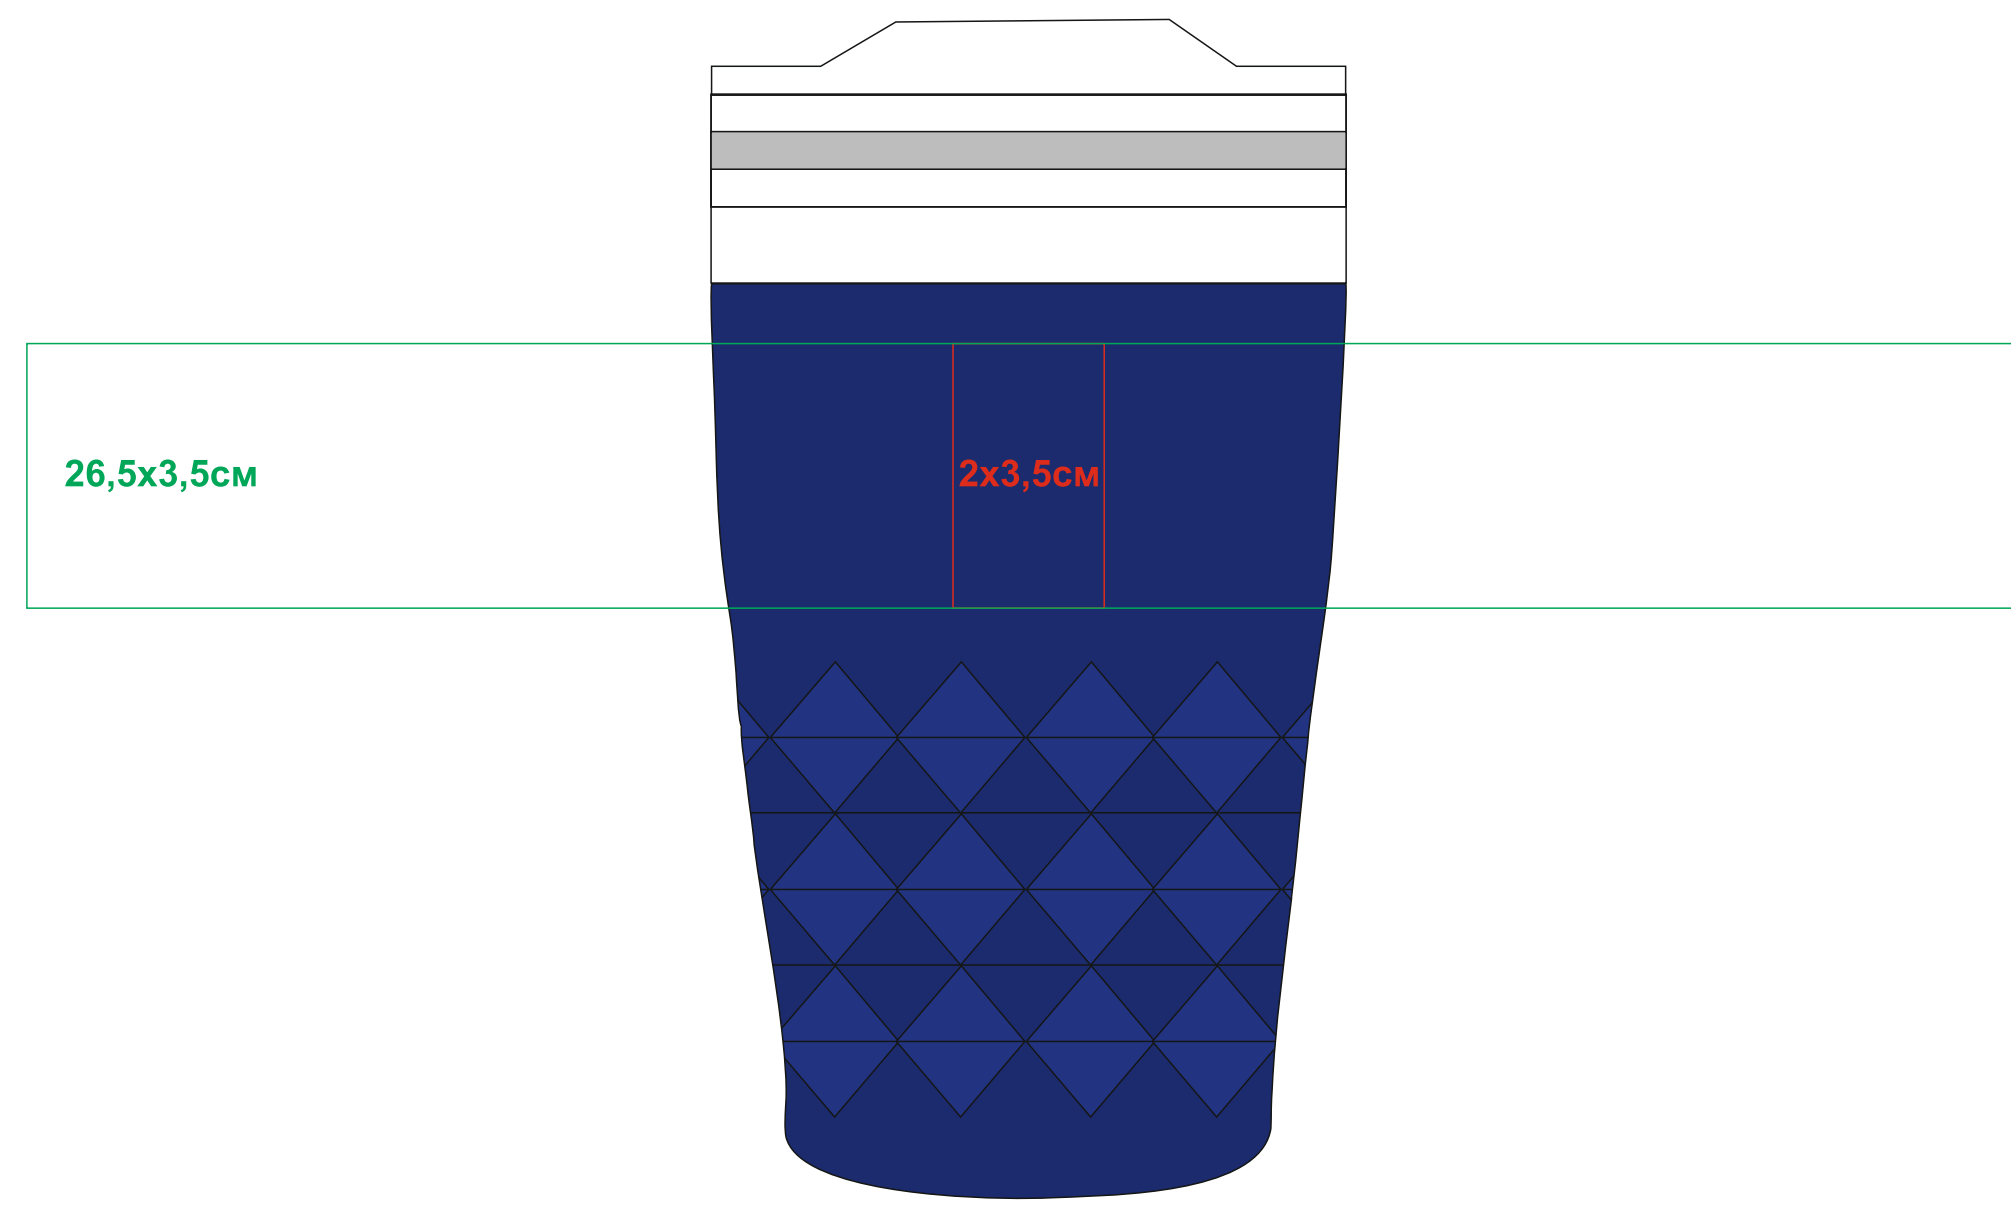

Термокружка вакуумная "Cristal»
Артикул:22112
Метод: гравировка, круговая гравировка

22112/24

Лицо

Оборот

22112/35

Лицо

Оборот

22112/01

Лицо

Оборот