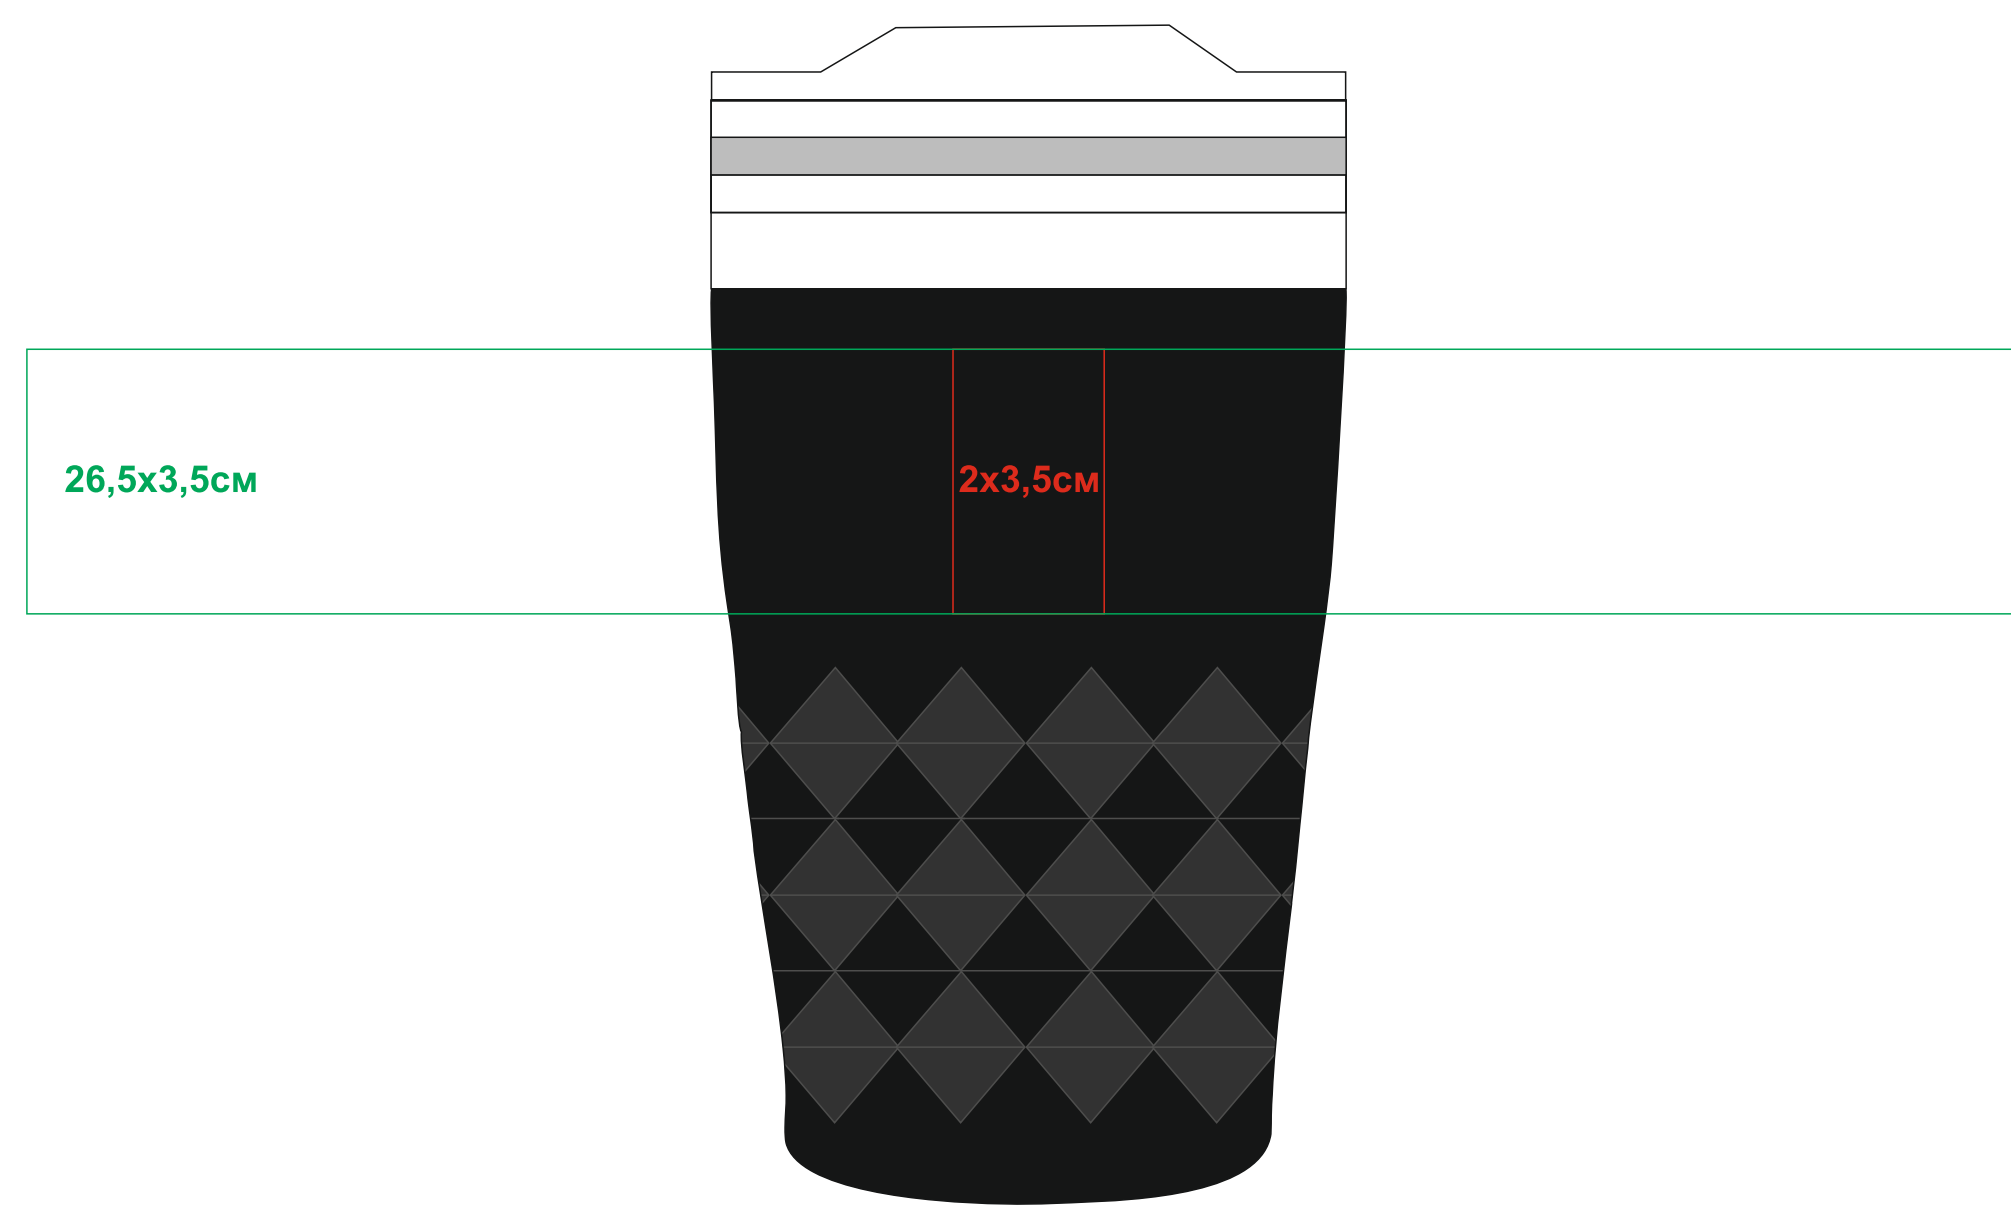

Термокружка вакуумная "Cristal»
Артикул:22112
Метод: гравировка, круговая гравировка

22112/24

Лицо

Оборот

22112/35

Лицо

Оборот

22112/01

Лицо

Оборот