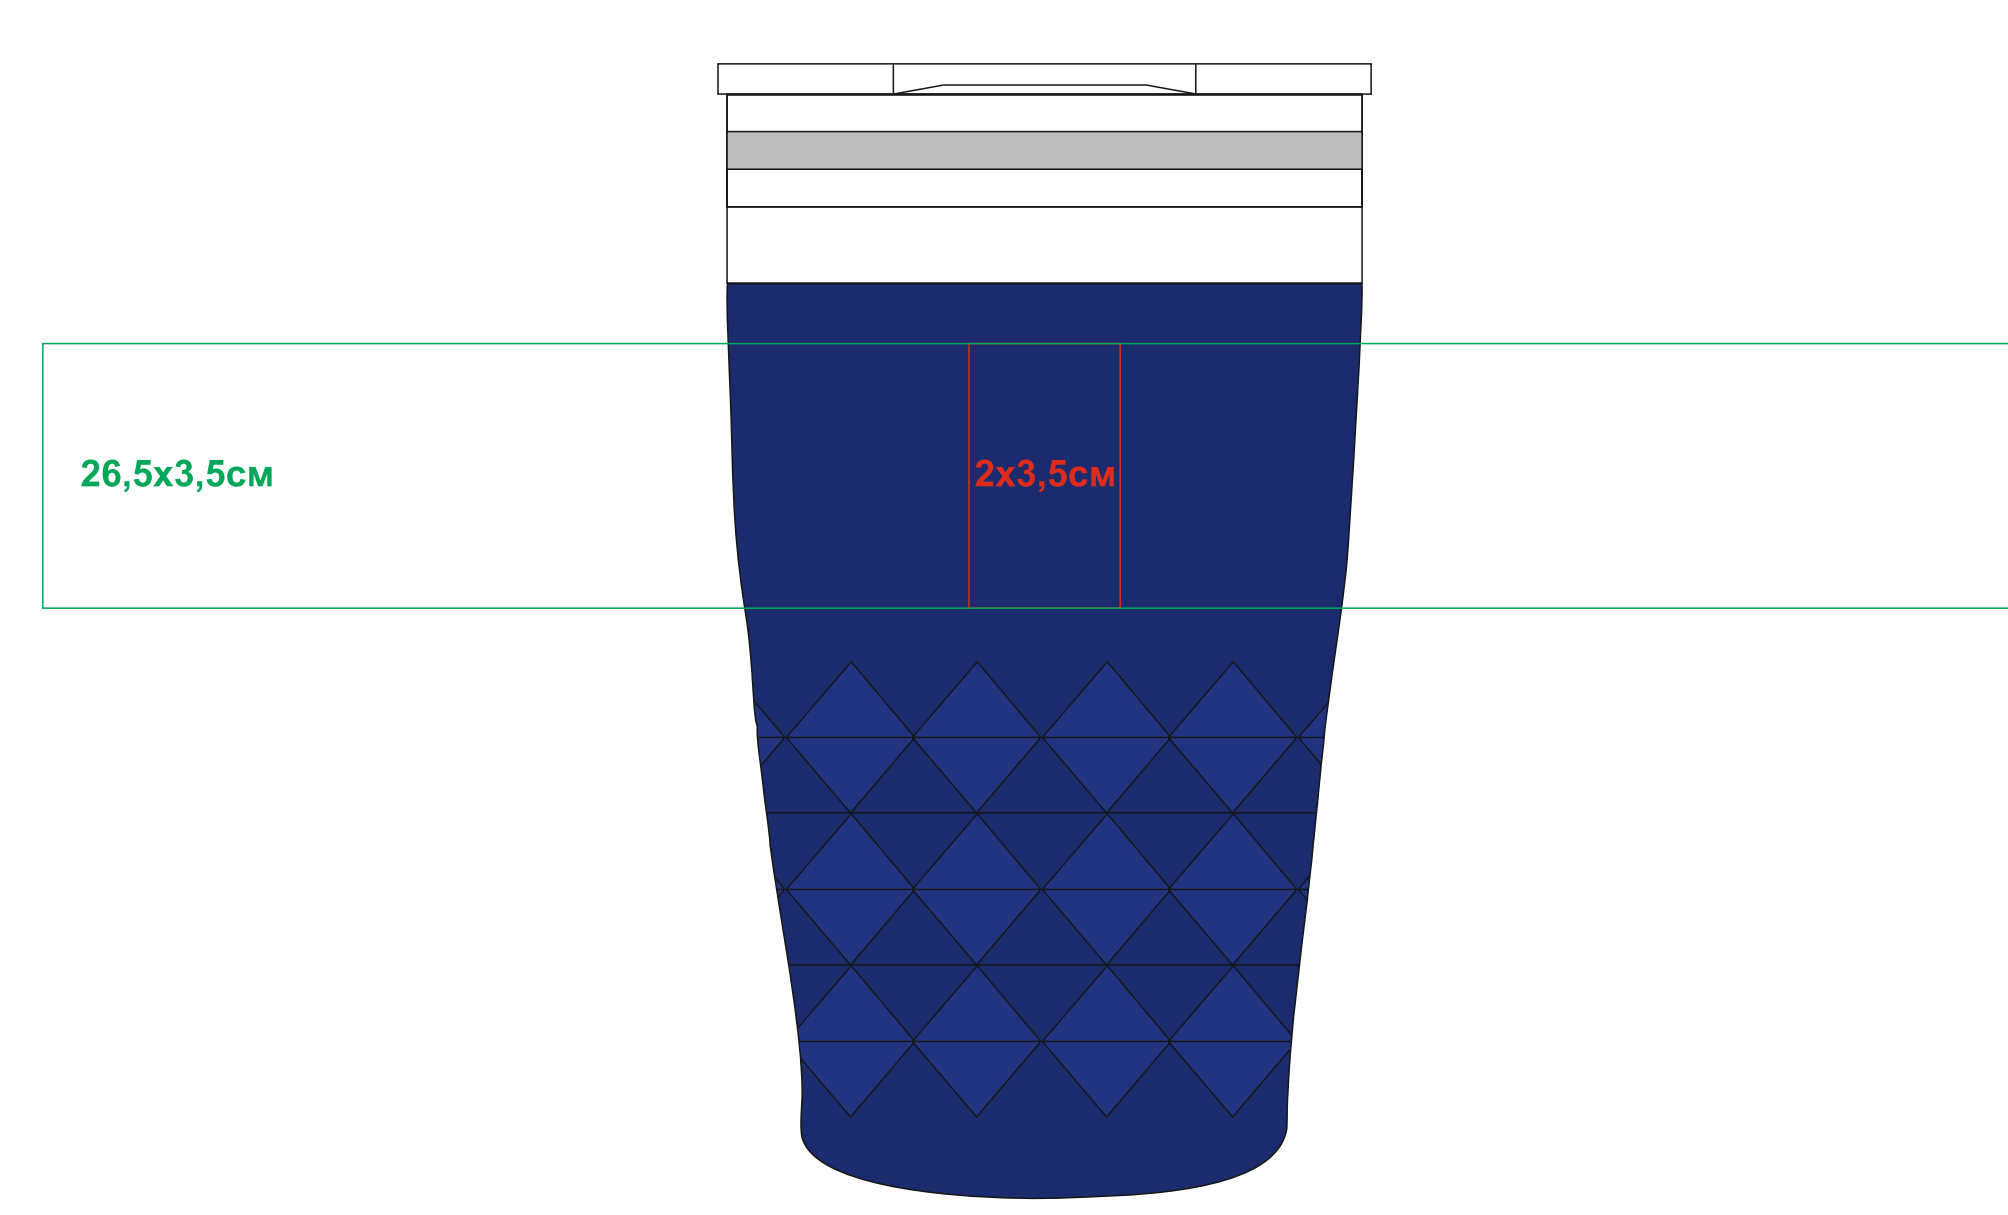

Термокружка вакуумная "Cristal»
Артикул:22112
Метод: гравировка, круговая гравировка

22112/24

Лицо

Оборот

22112/35

Лицо

Оборот

22112/01

Лицо

Оборот