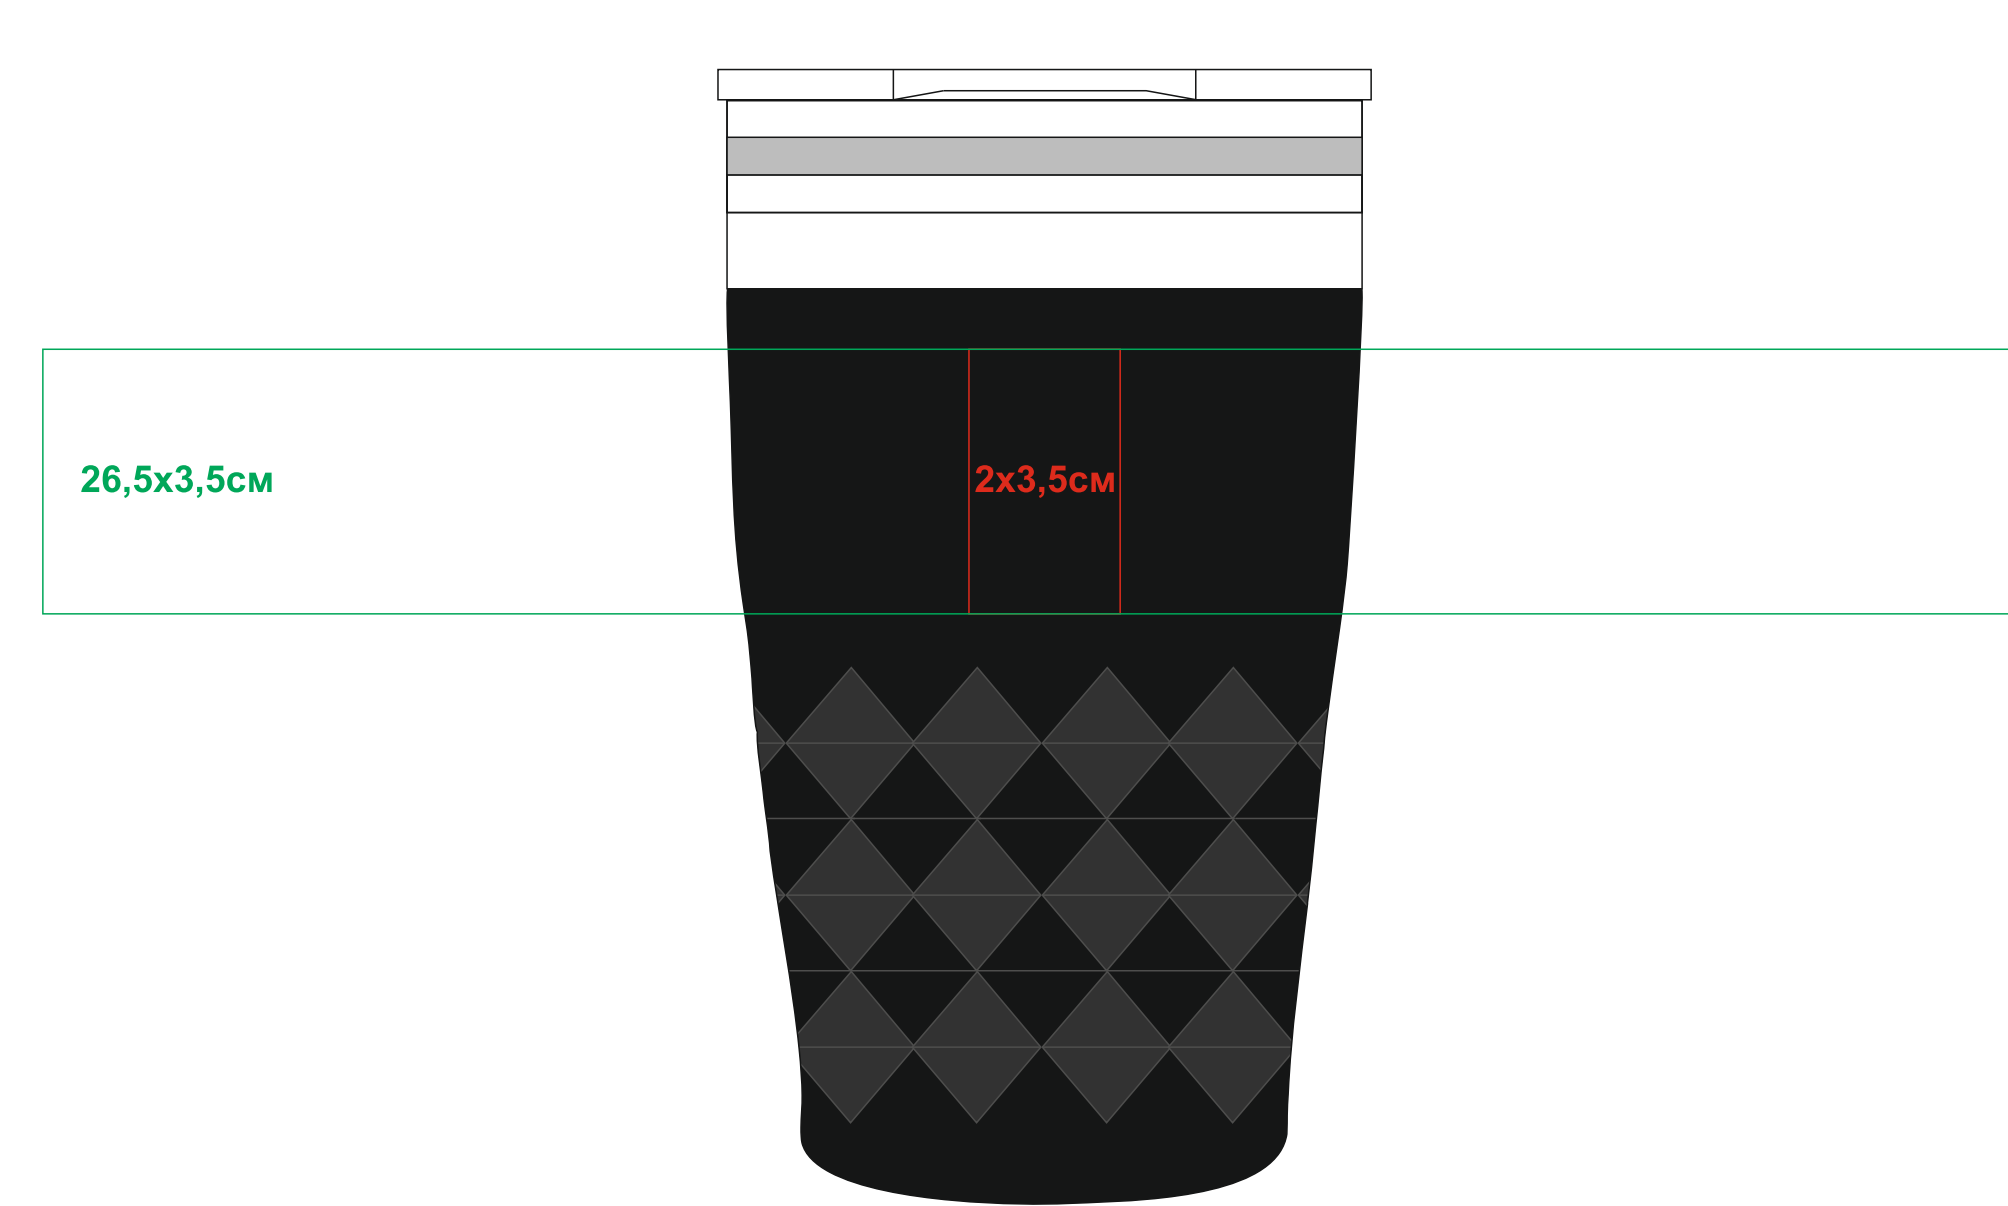

Термокружка вакуумная "Cristal»
Артикул:22112
Метод: гравировка, круговая гравировка

22112/24

Лицо

Оборот

22112/35

Лицо

Оборот

22112/01

Лицо

Оборот