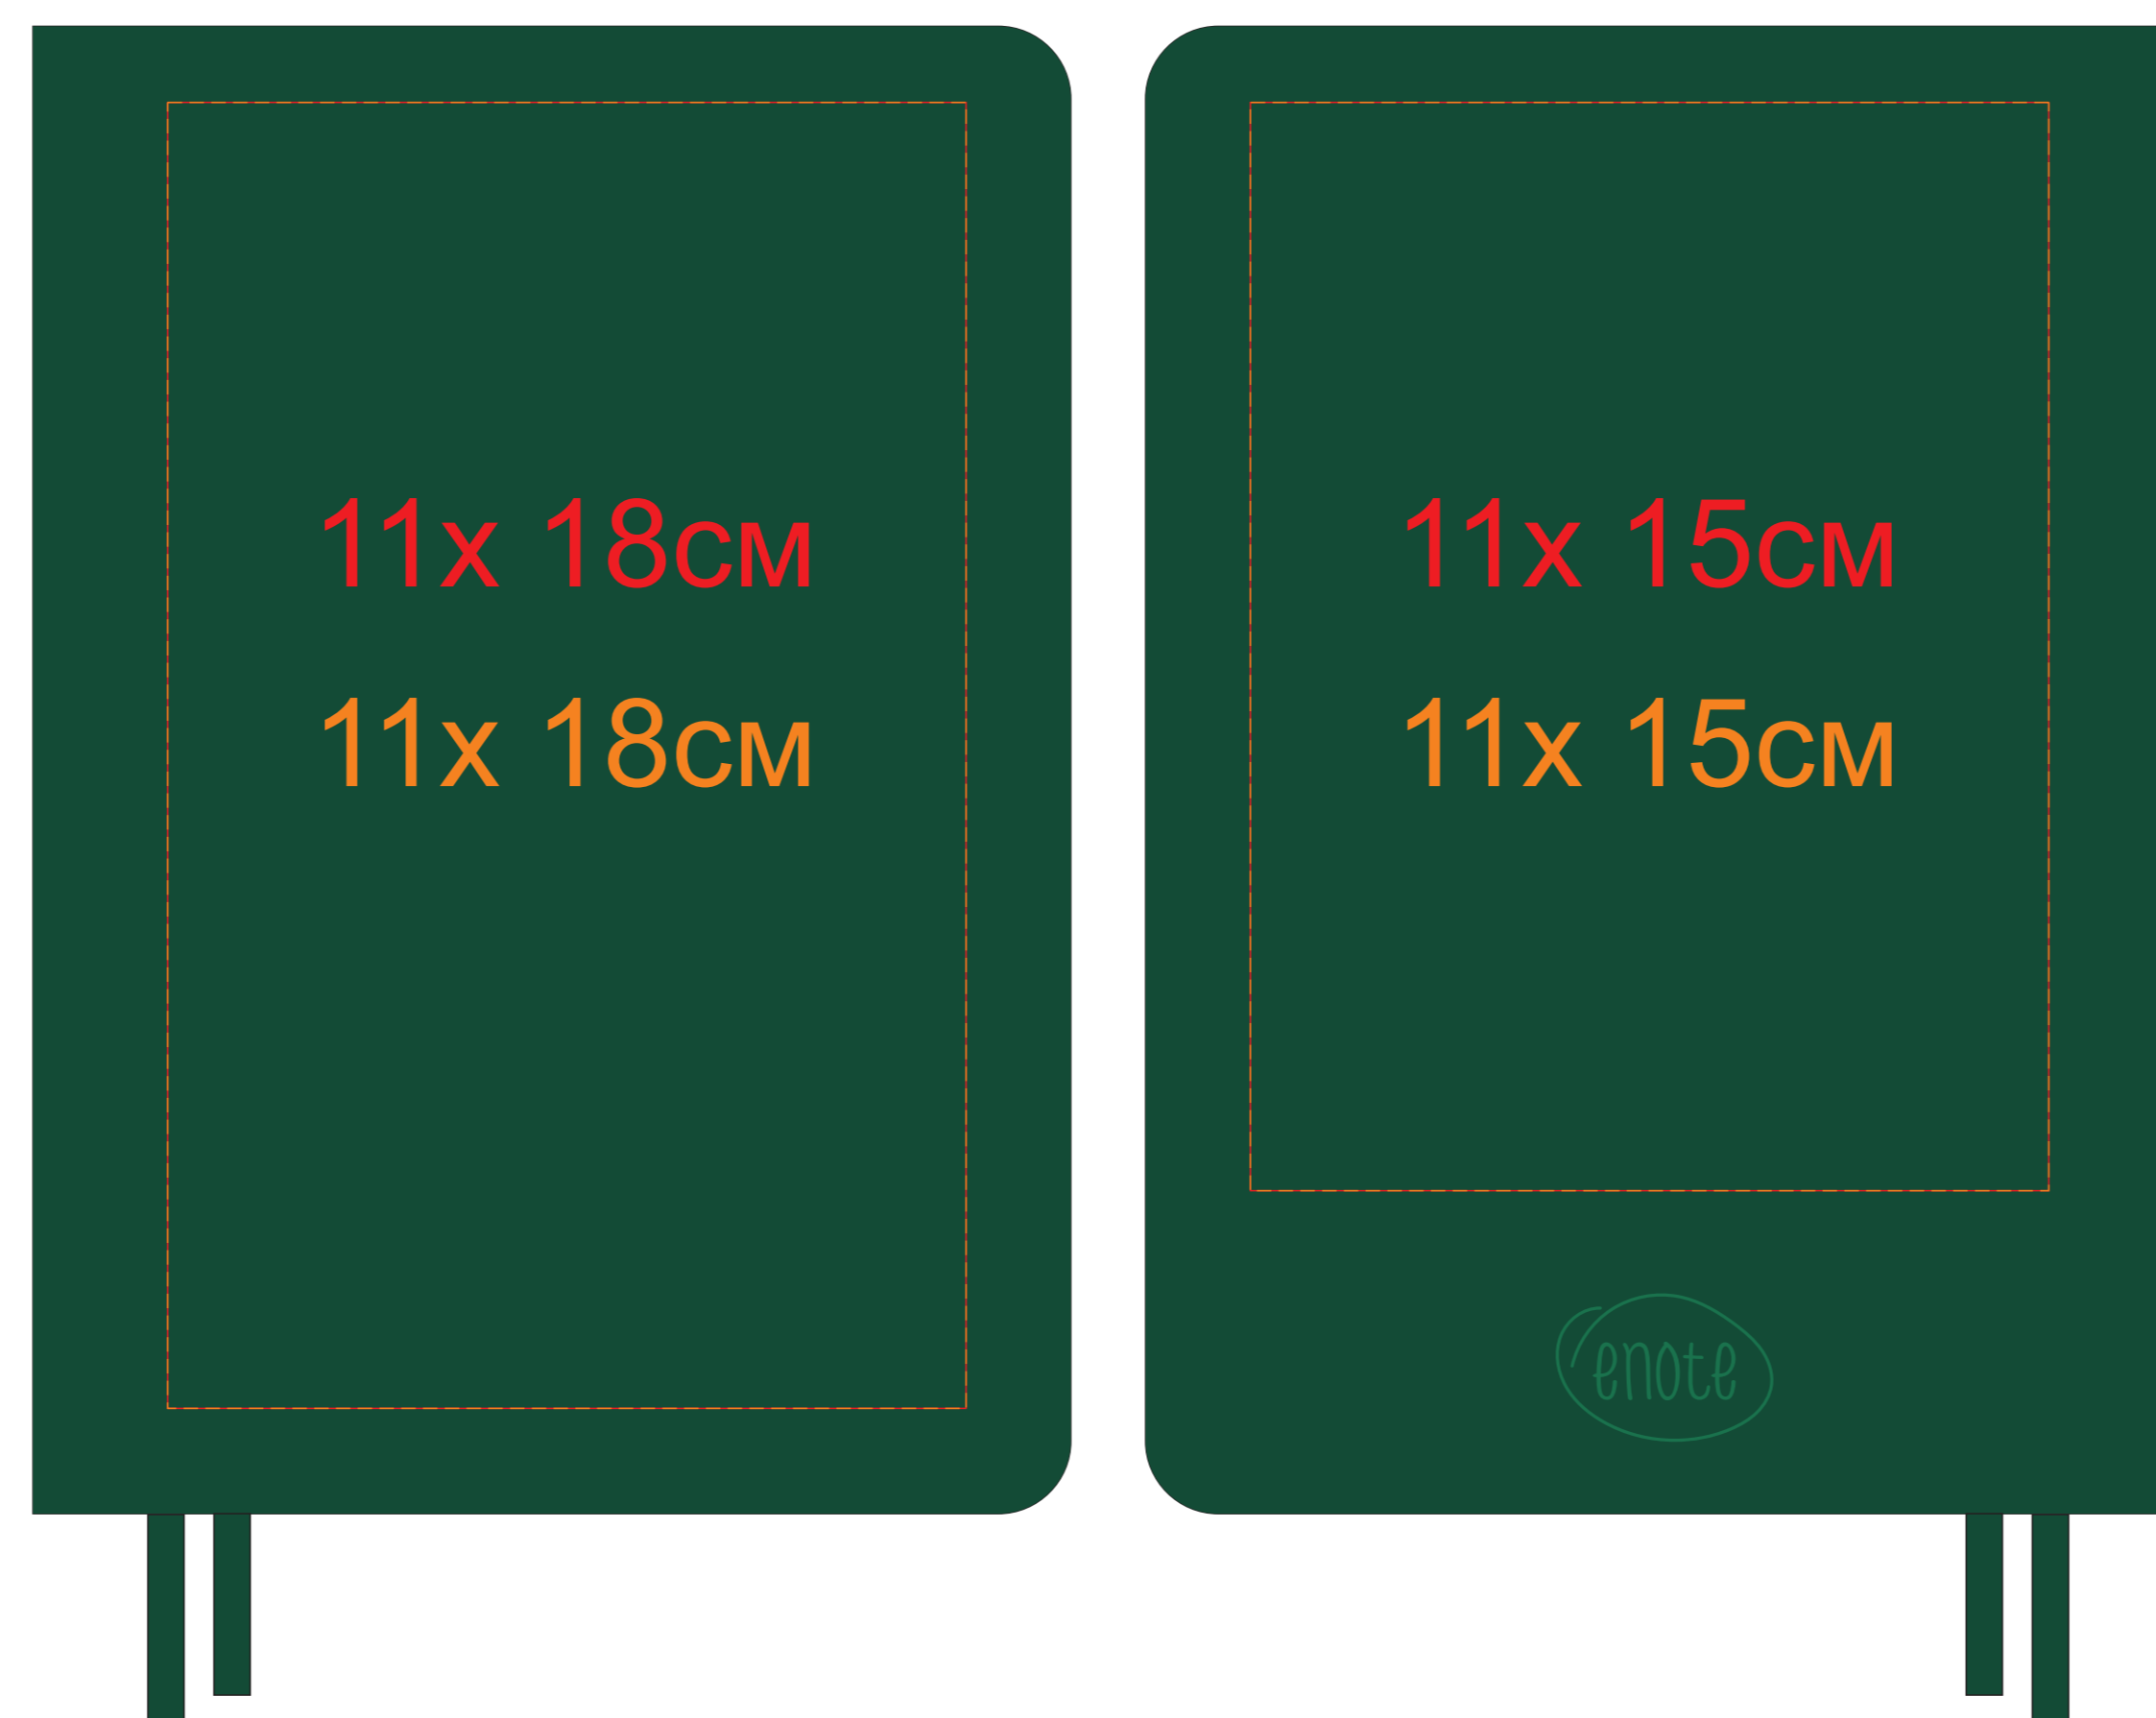

Ежедневник датированный Softie, A5, 24721  
виды нанесений: **УФ печать**, **тиснение блинтом**

24721/35

24721/26

24721/25

24721/05

24721/15

24721/13