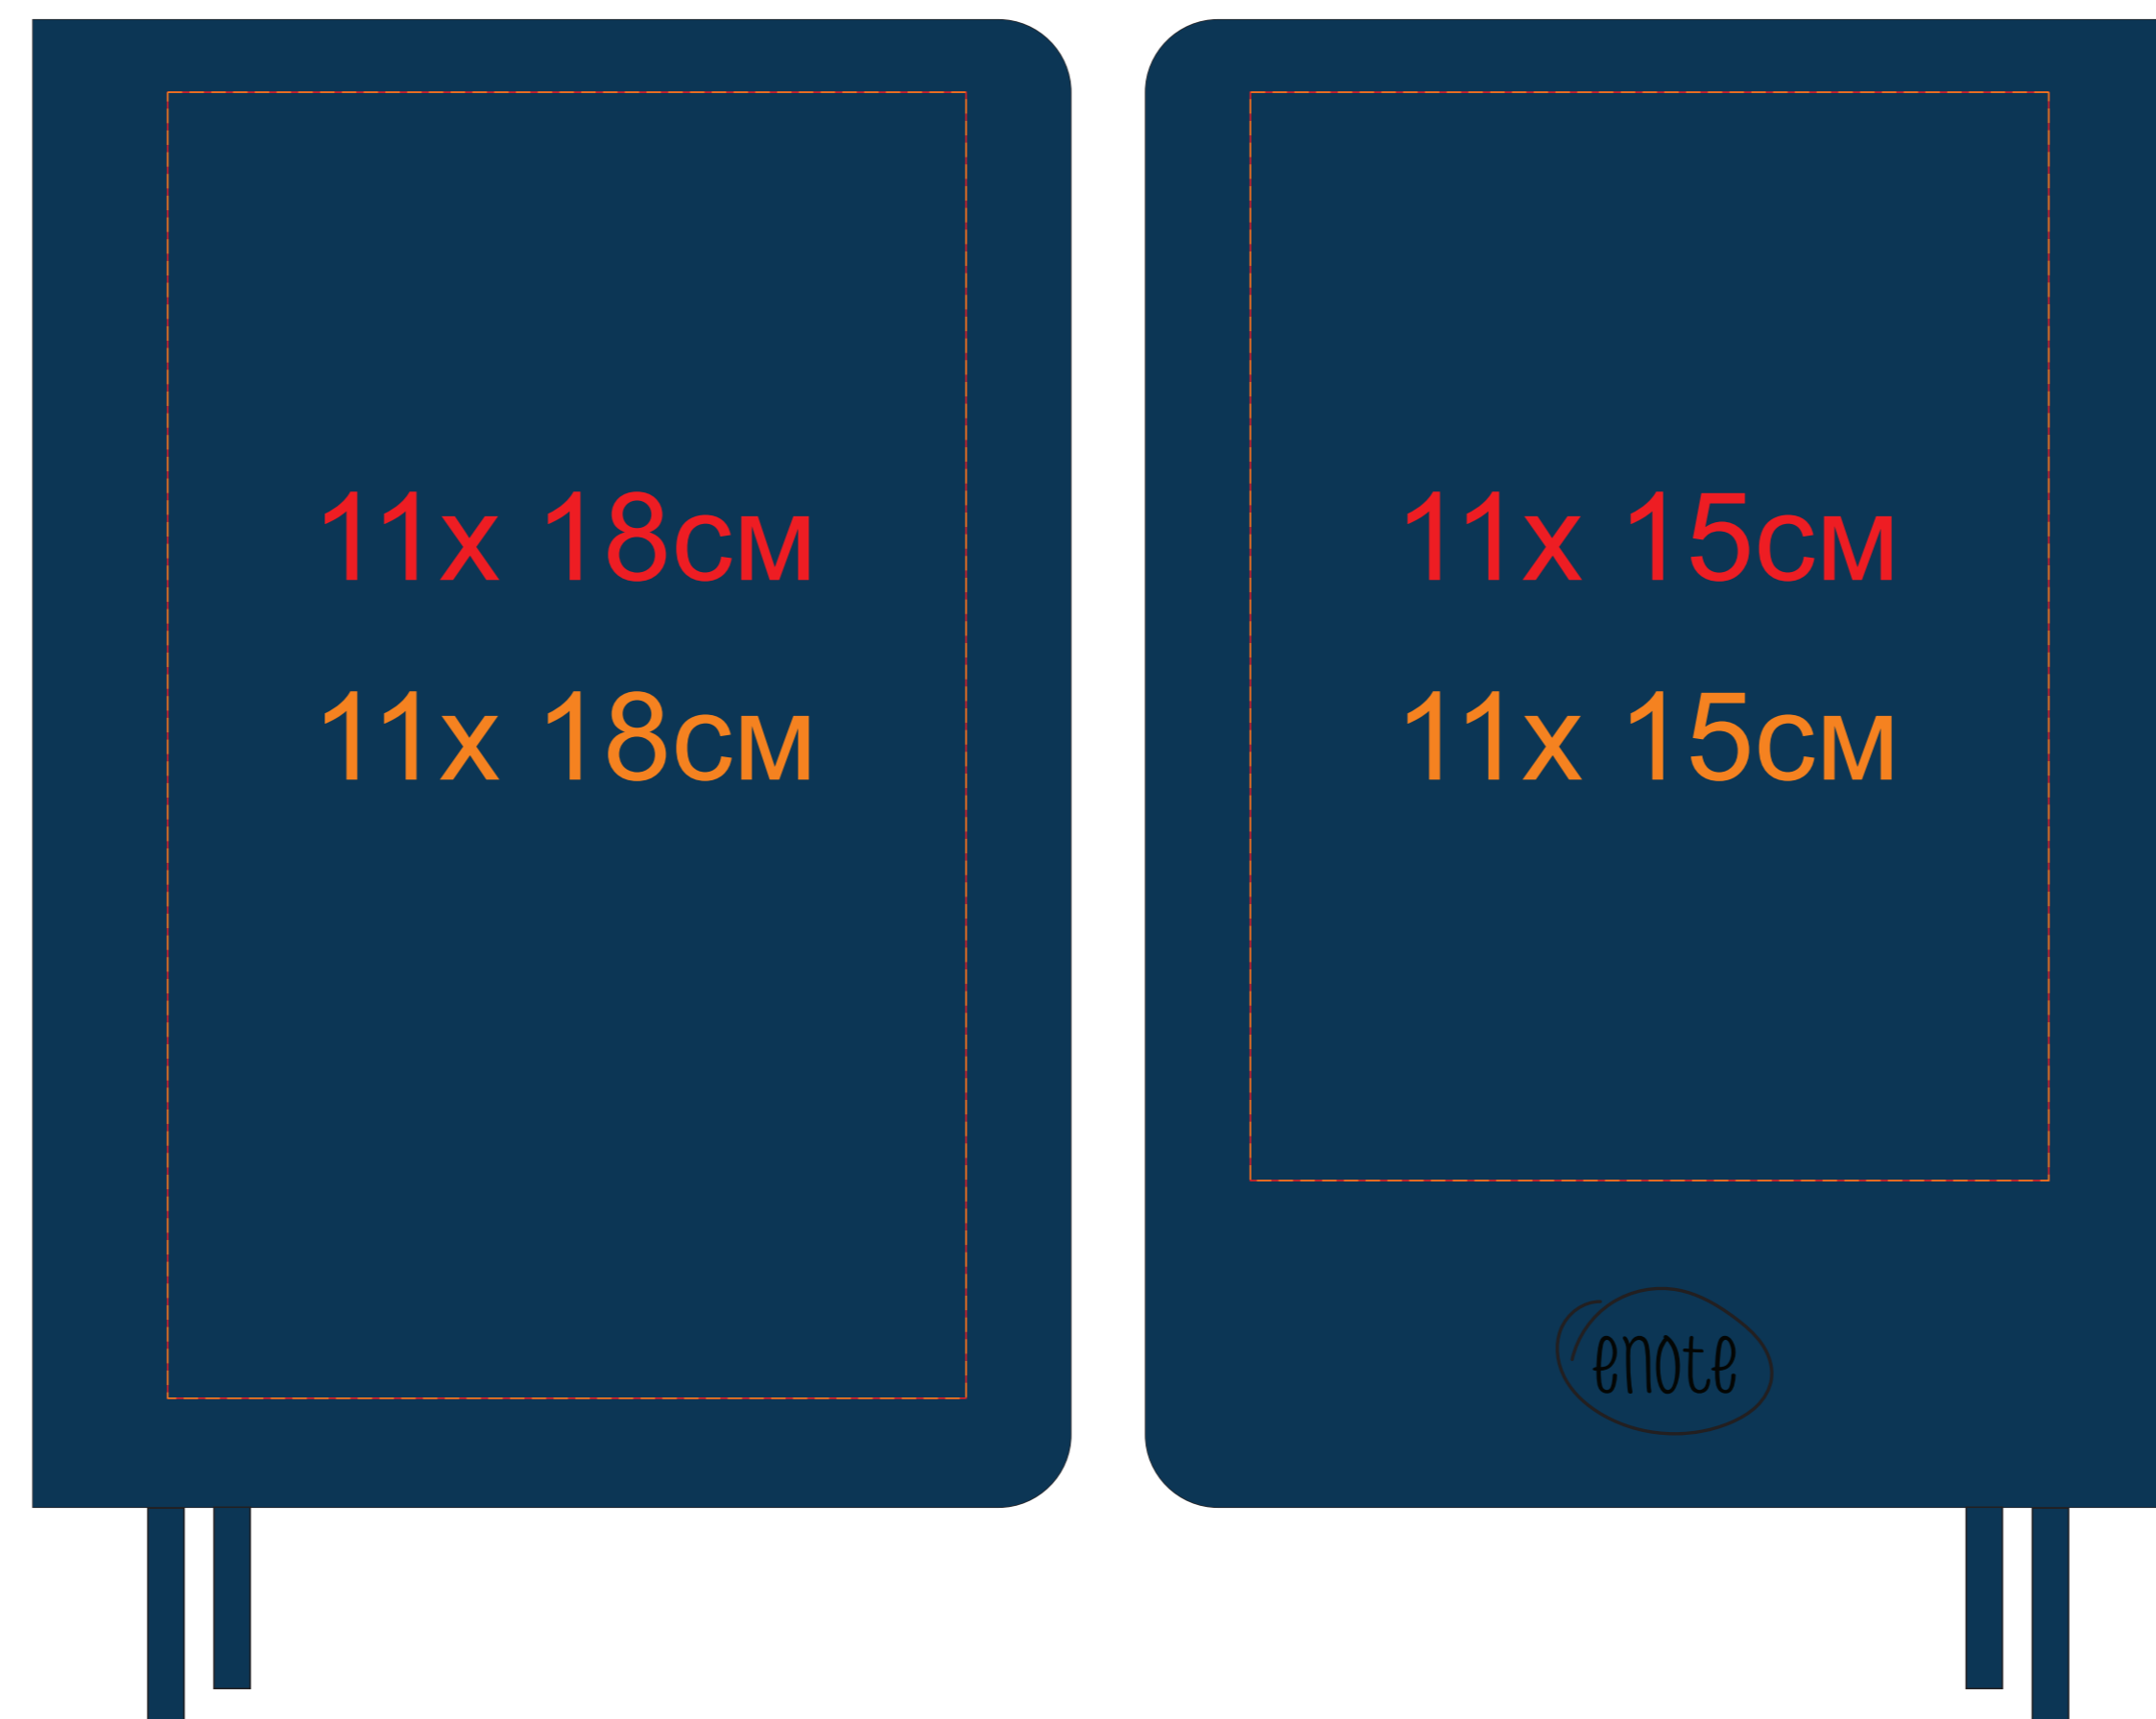

Ежедневник датированный Softie, A5, 24721  
виды нанесений: **УФ печать**, **тиснение блинтом**

24721/35

24721/26

24721/25

24721/05

24721/15

24721/13