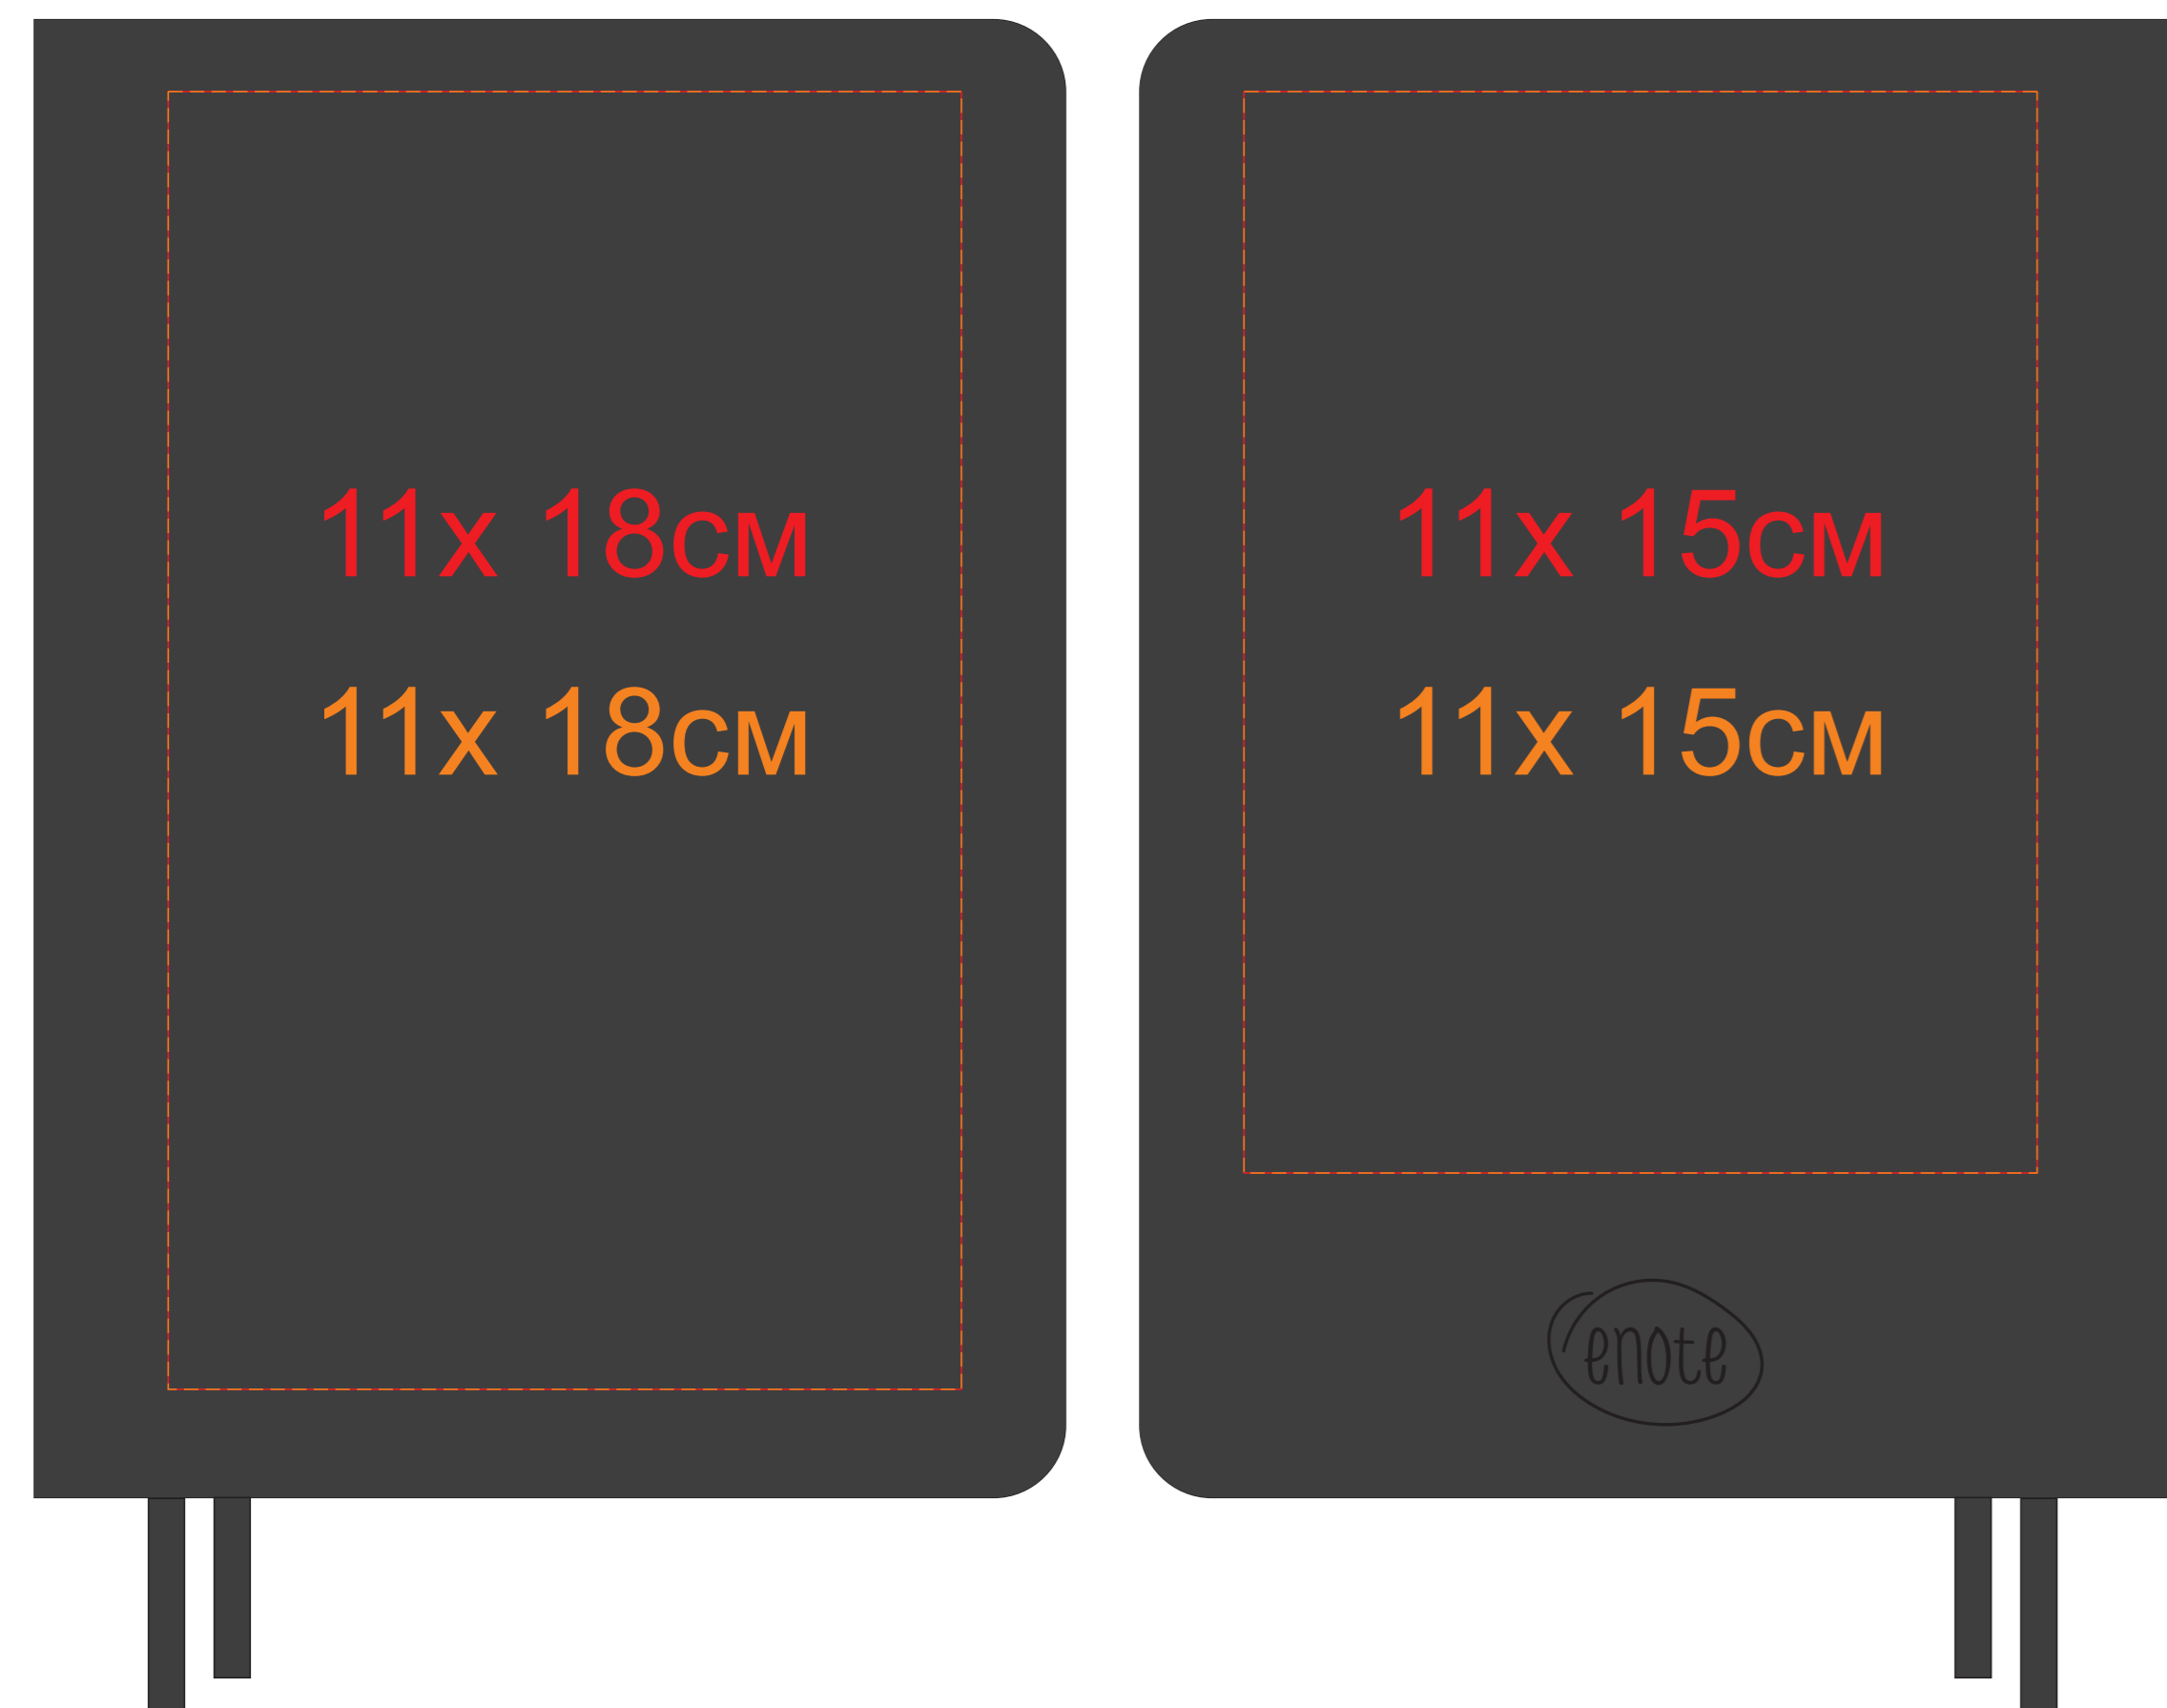

Ежедневник датированный Softie, A5, 24721  
виды нанесений: **УФ печать**, **тиснение блинтом**

24721/35

24721/26

24721/25

24721/05

24721/15

24721/13