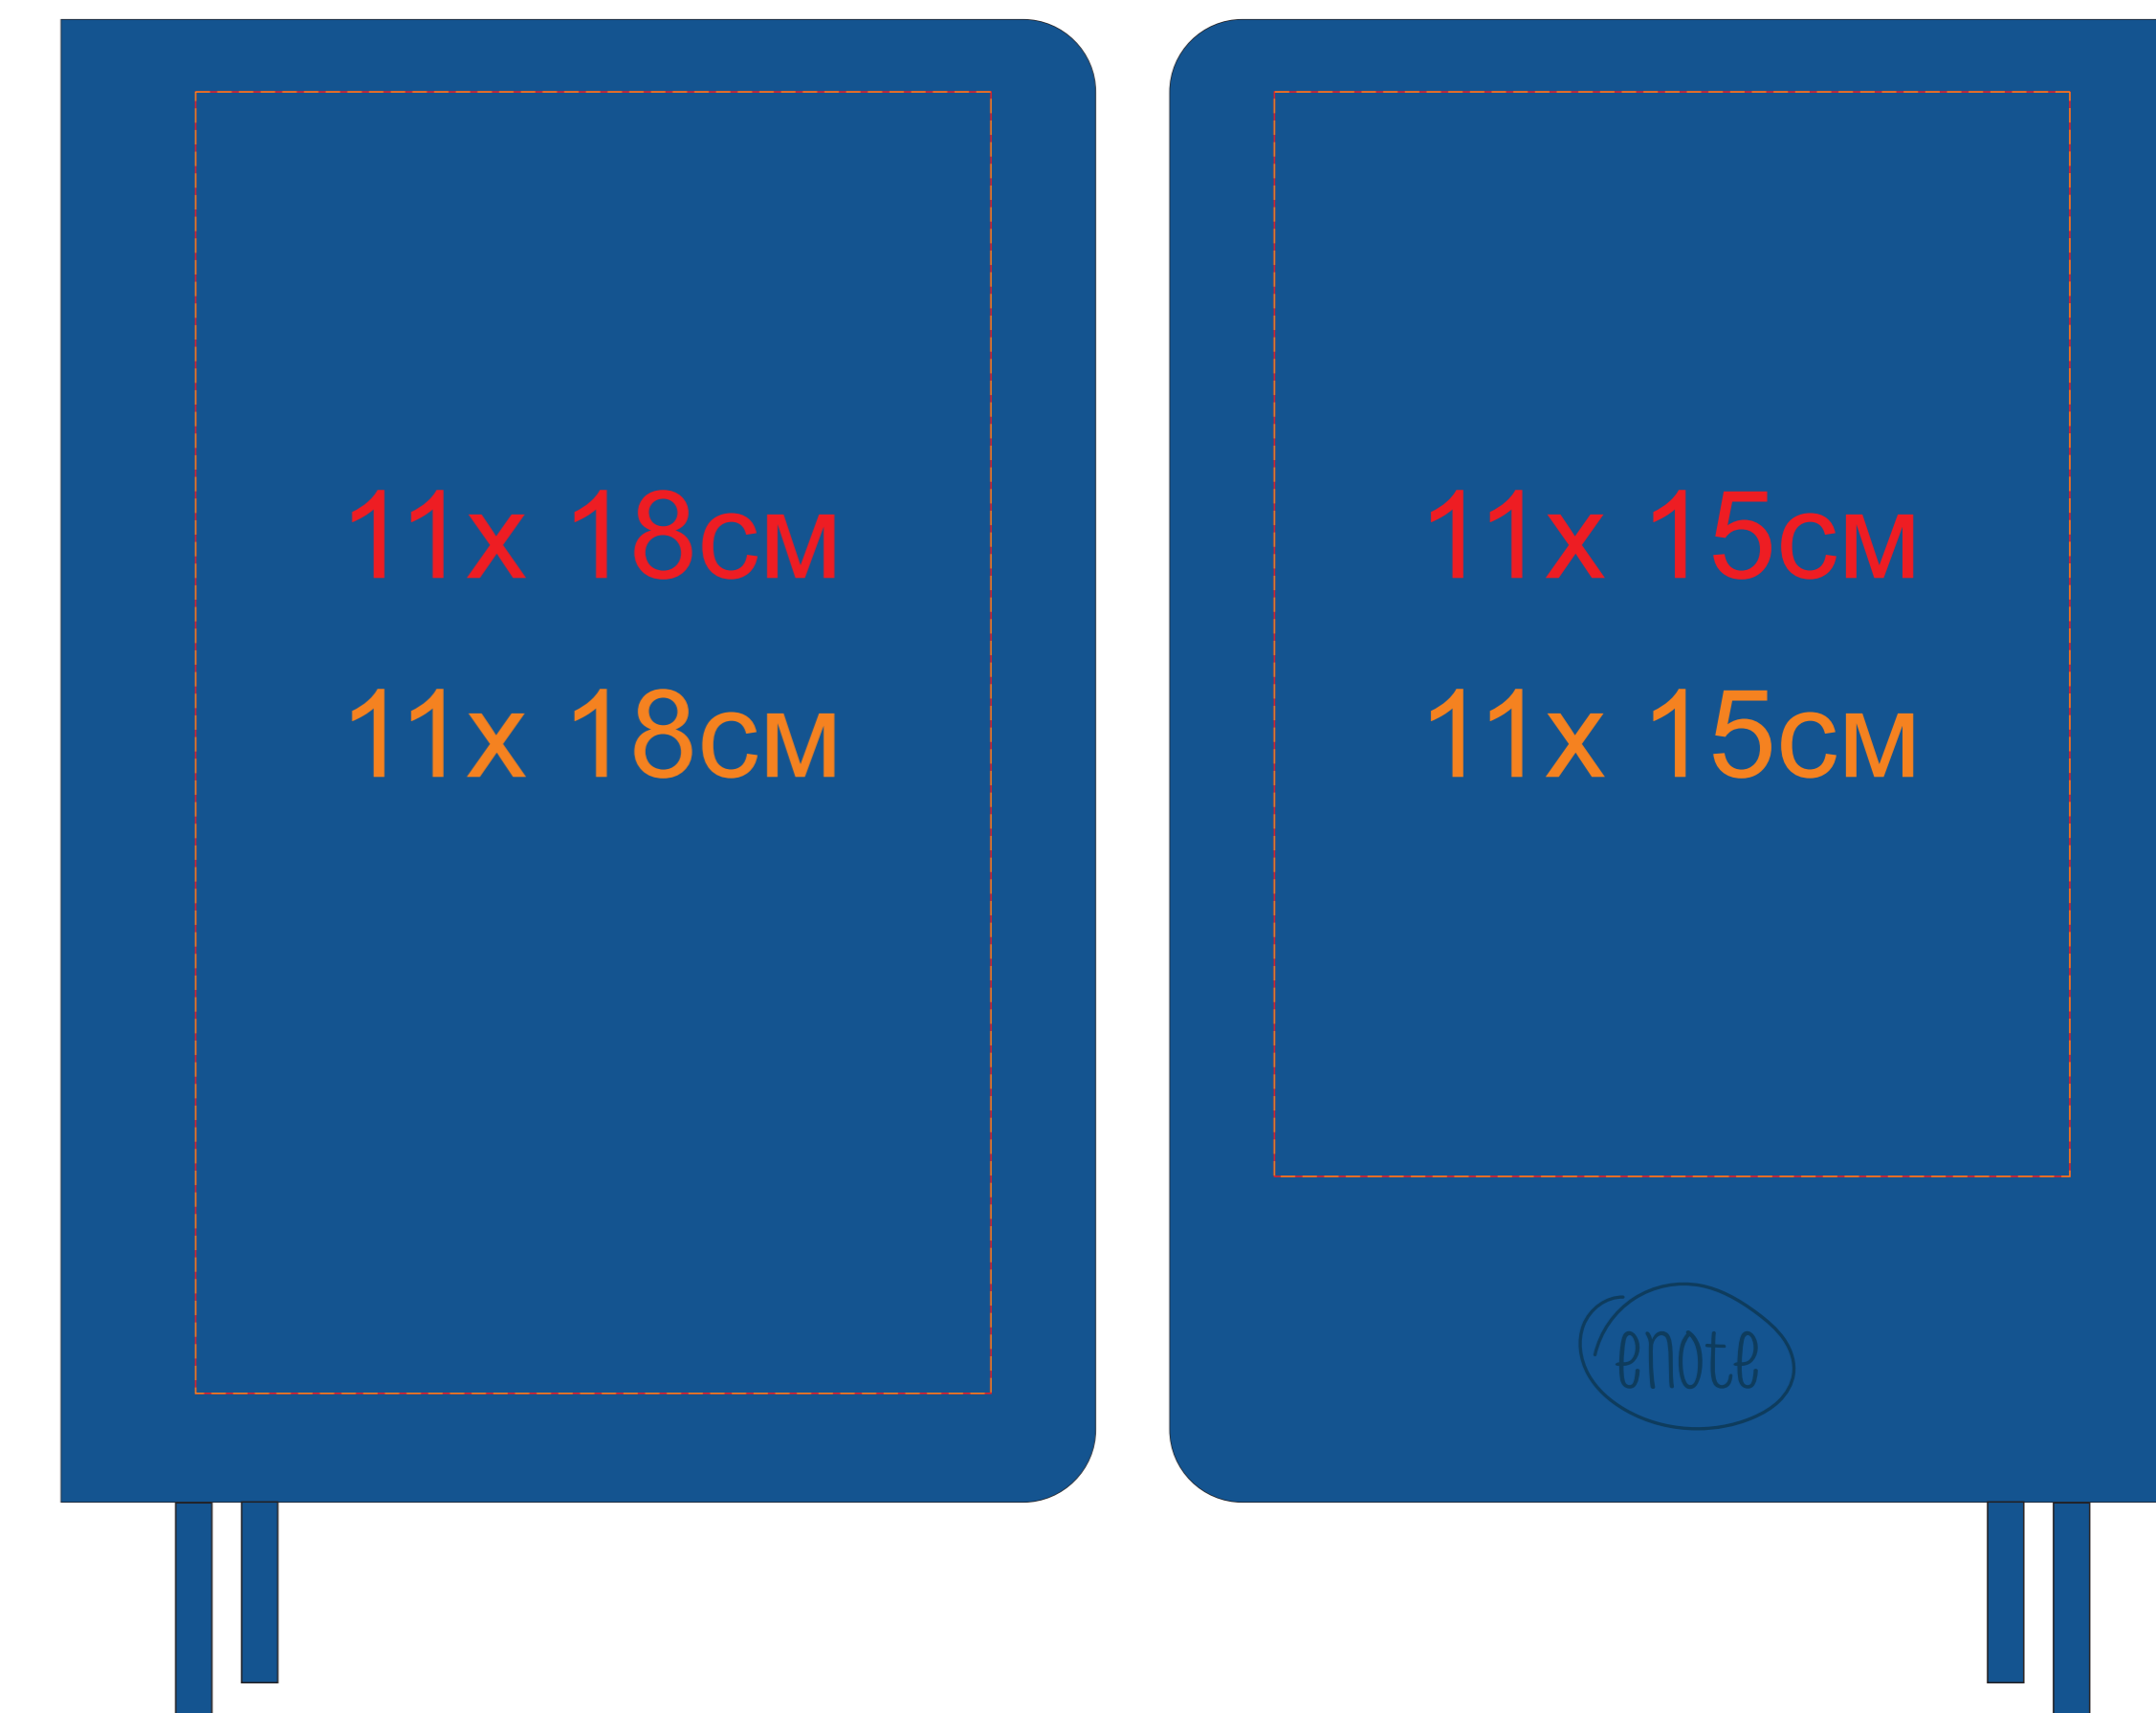

Ежедневник датированный Softie, A5, 24721  
виды нанесений: **УФ печать**, **тиснение блинтом**

24721/35

24721/26

24721/25

24721/05

24721/15

24721/13