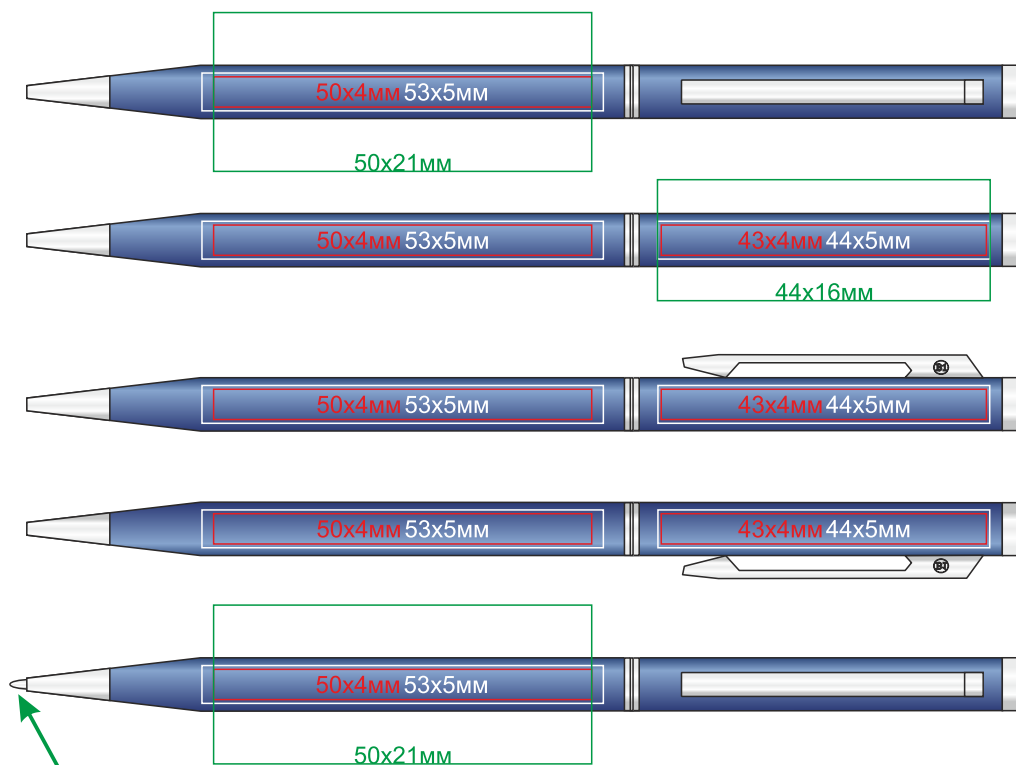

Ручка SLIM

арт. 1100

методы нанесения: гравировка, тампопечать, круговая гравировка

1100/25

ручка в открытом состоянии