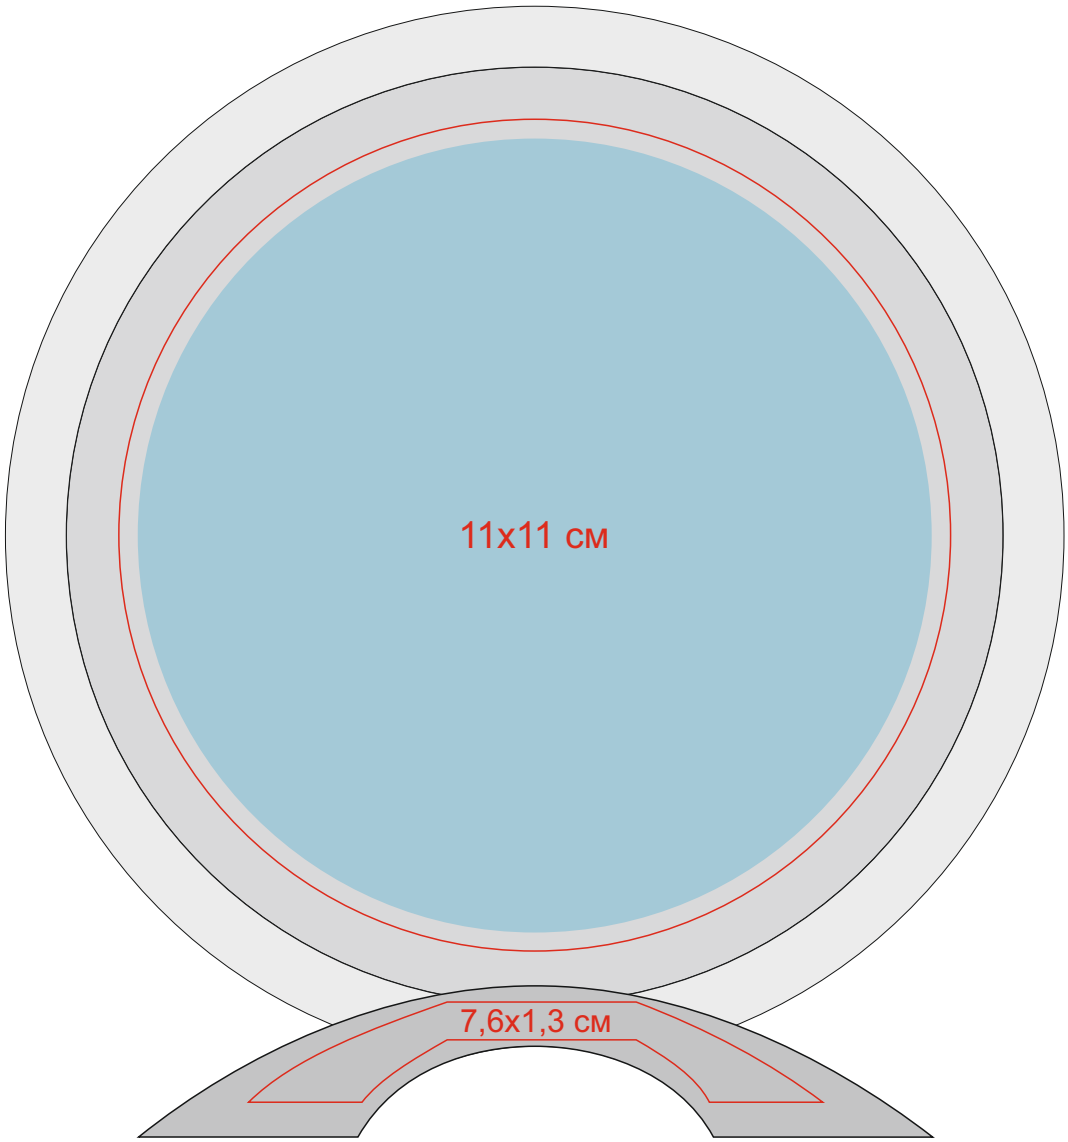

Стела наградная "Round", 13124

метод нанесения - гравировка

гравировка на стекле: Из-за особенностей нанесения, в логотипе будут выщипы и возможны микросколы

лицо

оборот