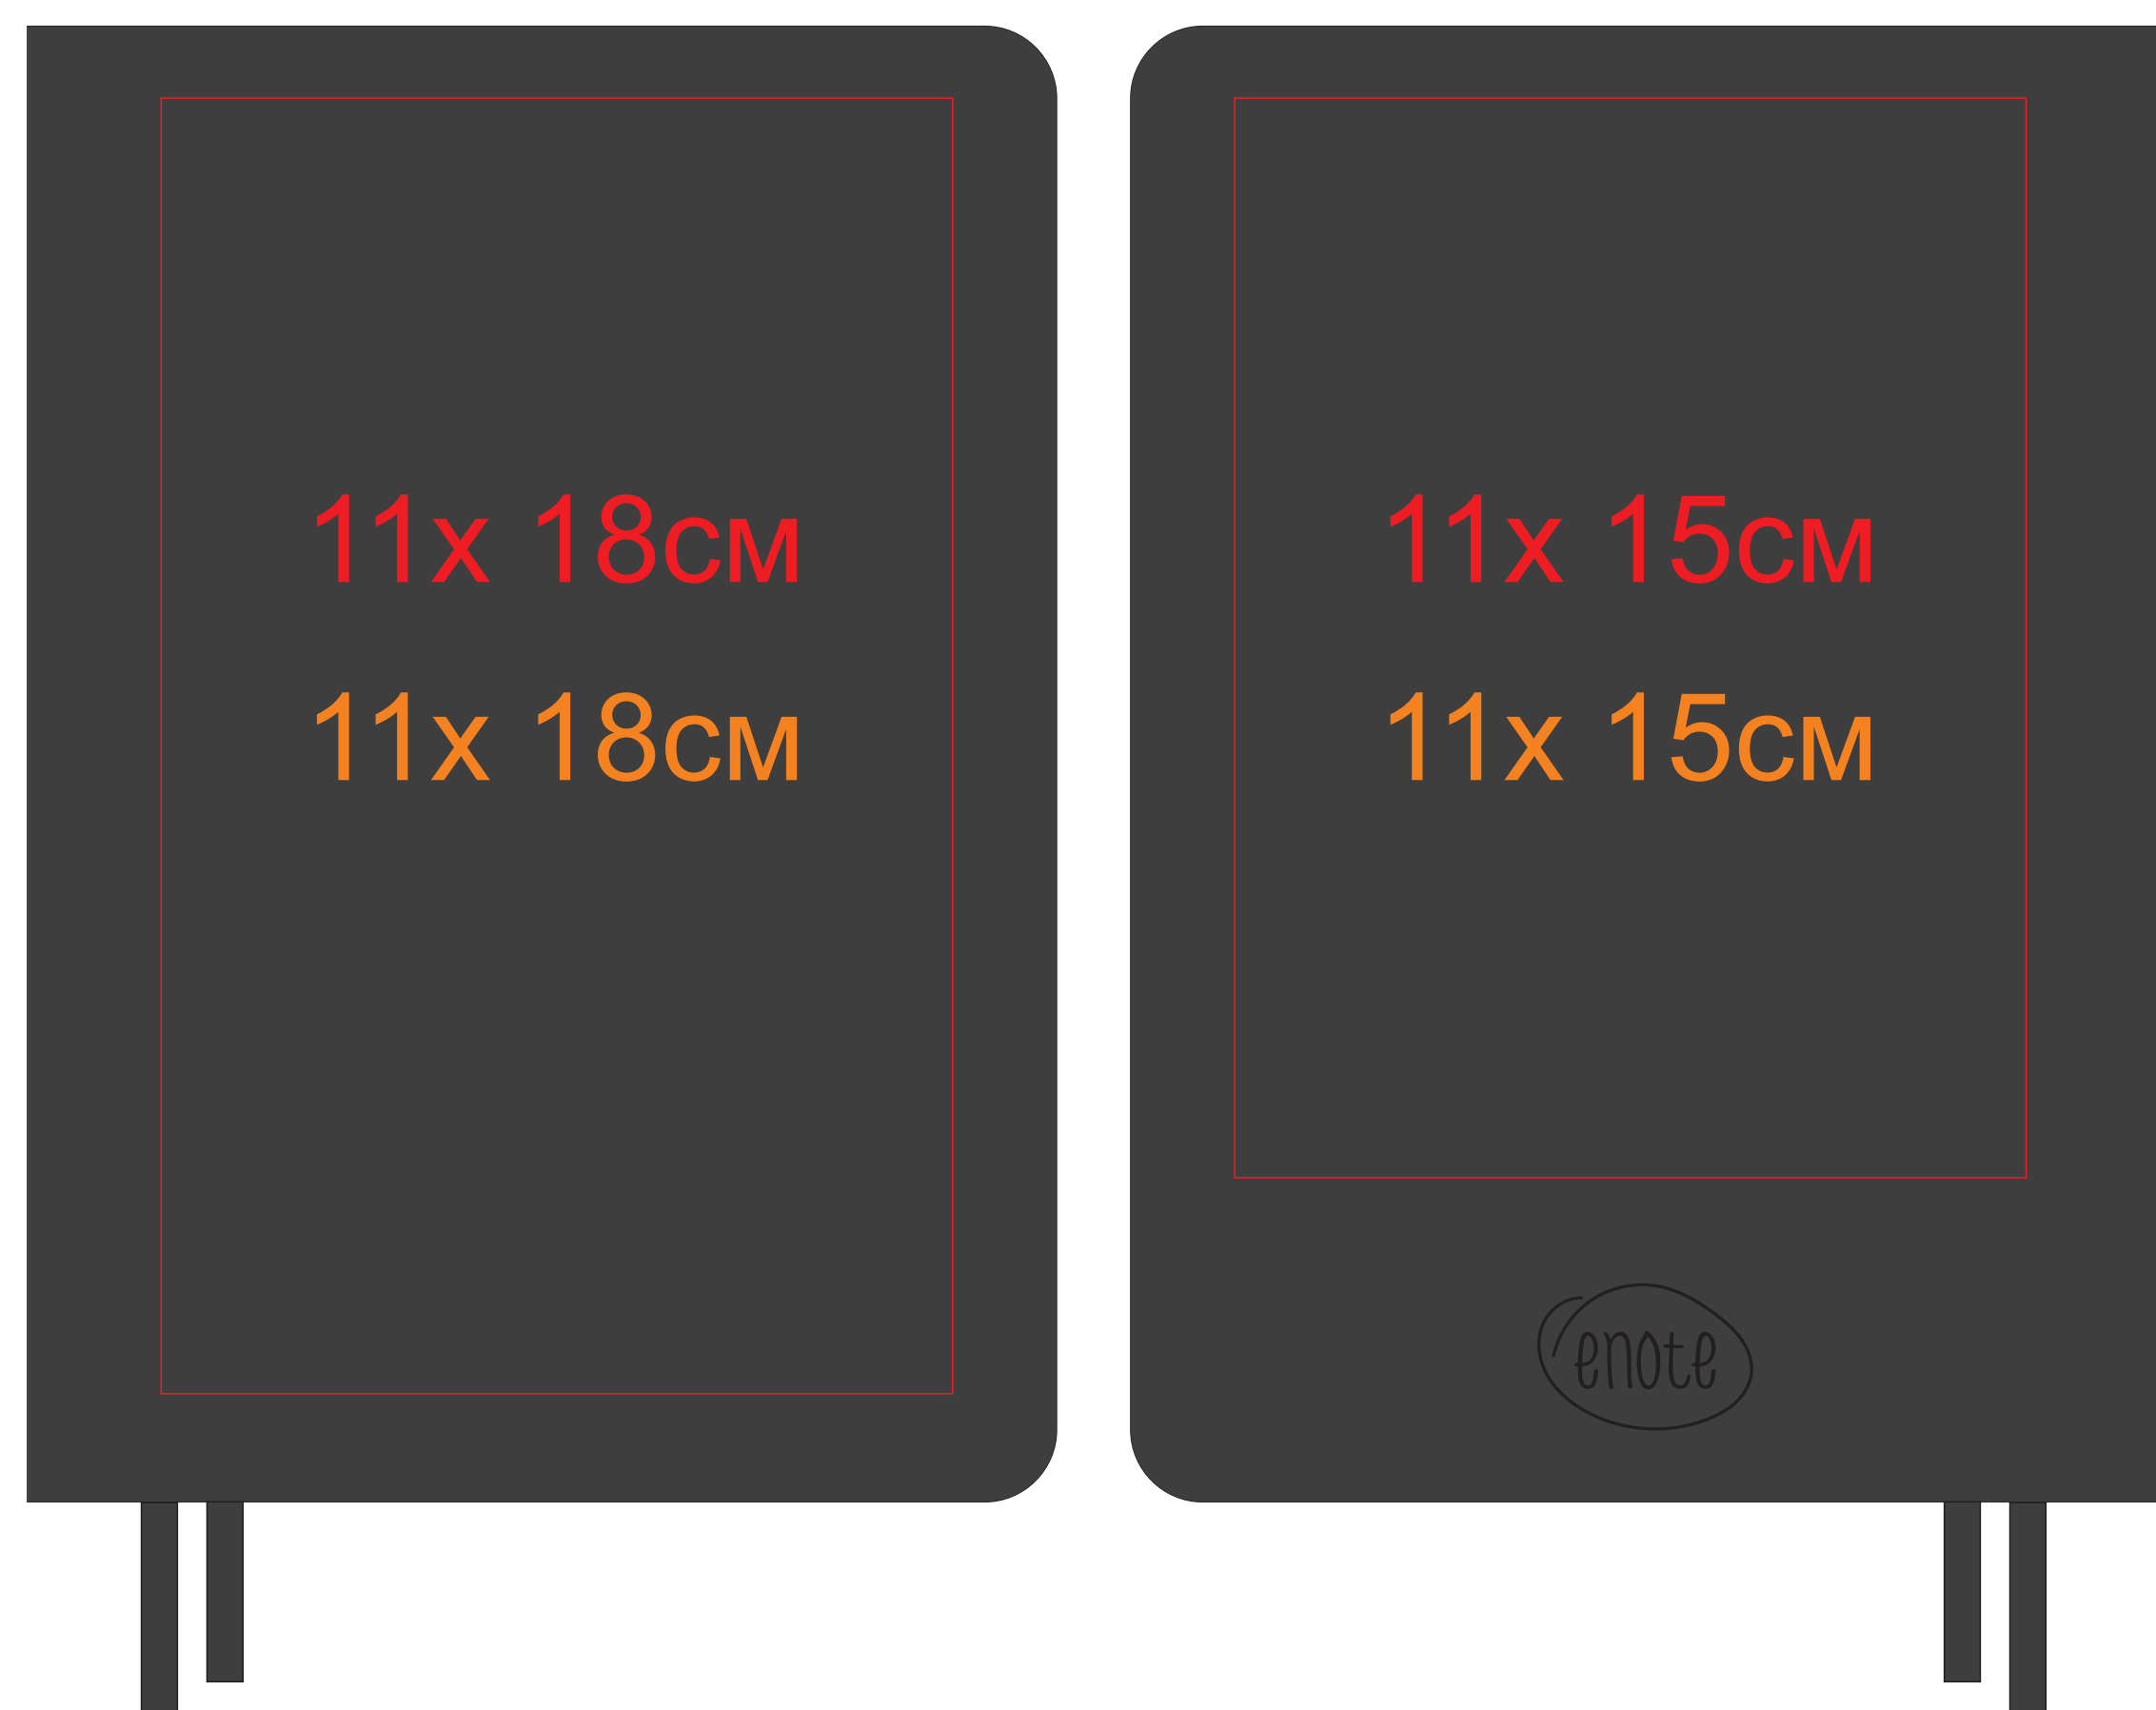

Ежедневник датированный Softie, A5, 24720
виды нанесений: **УФ печать**, **тиснение блинтом**

24720/35

24720/26

24720/25

24720/22

24720/05

24720/15

24720/13