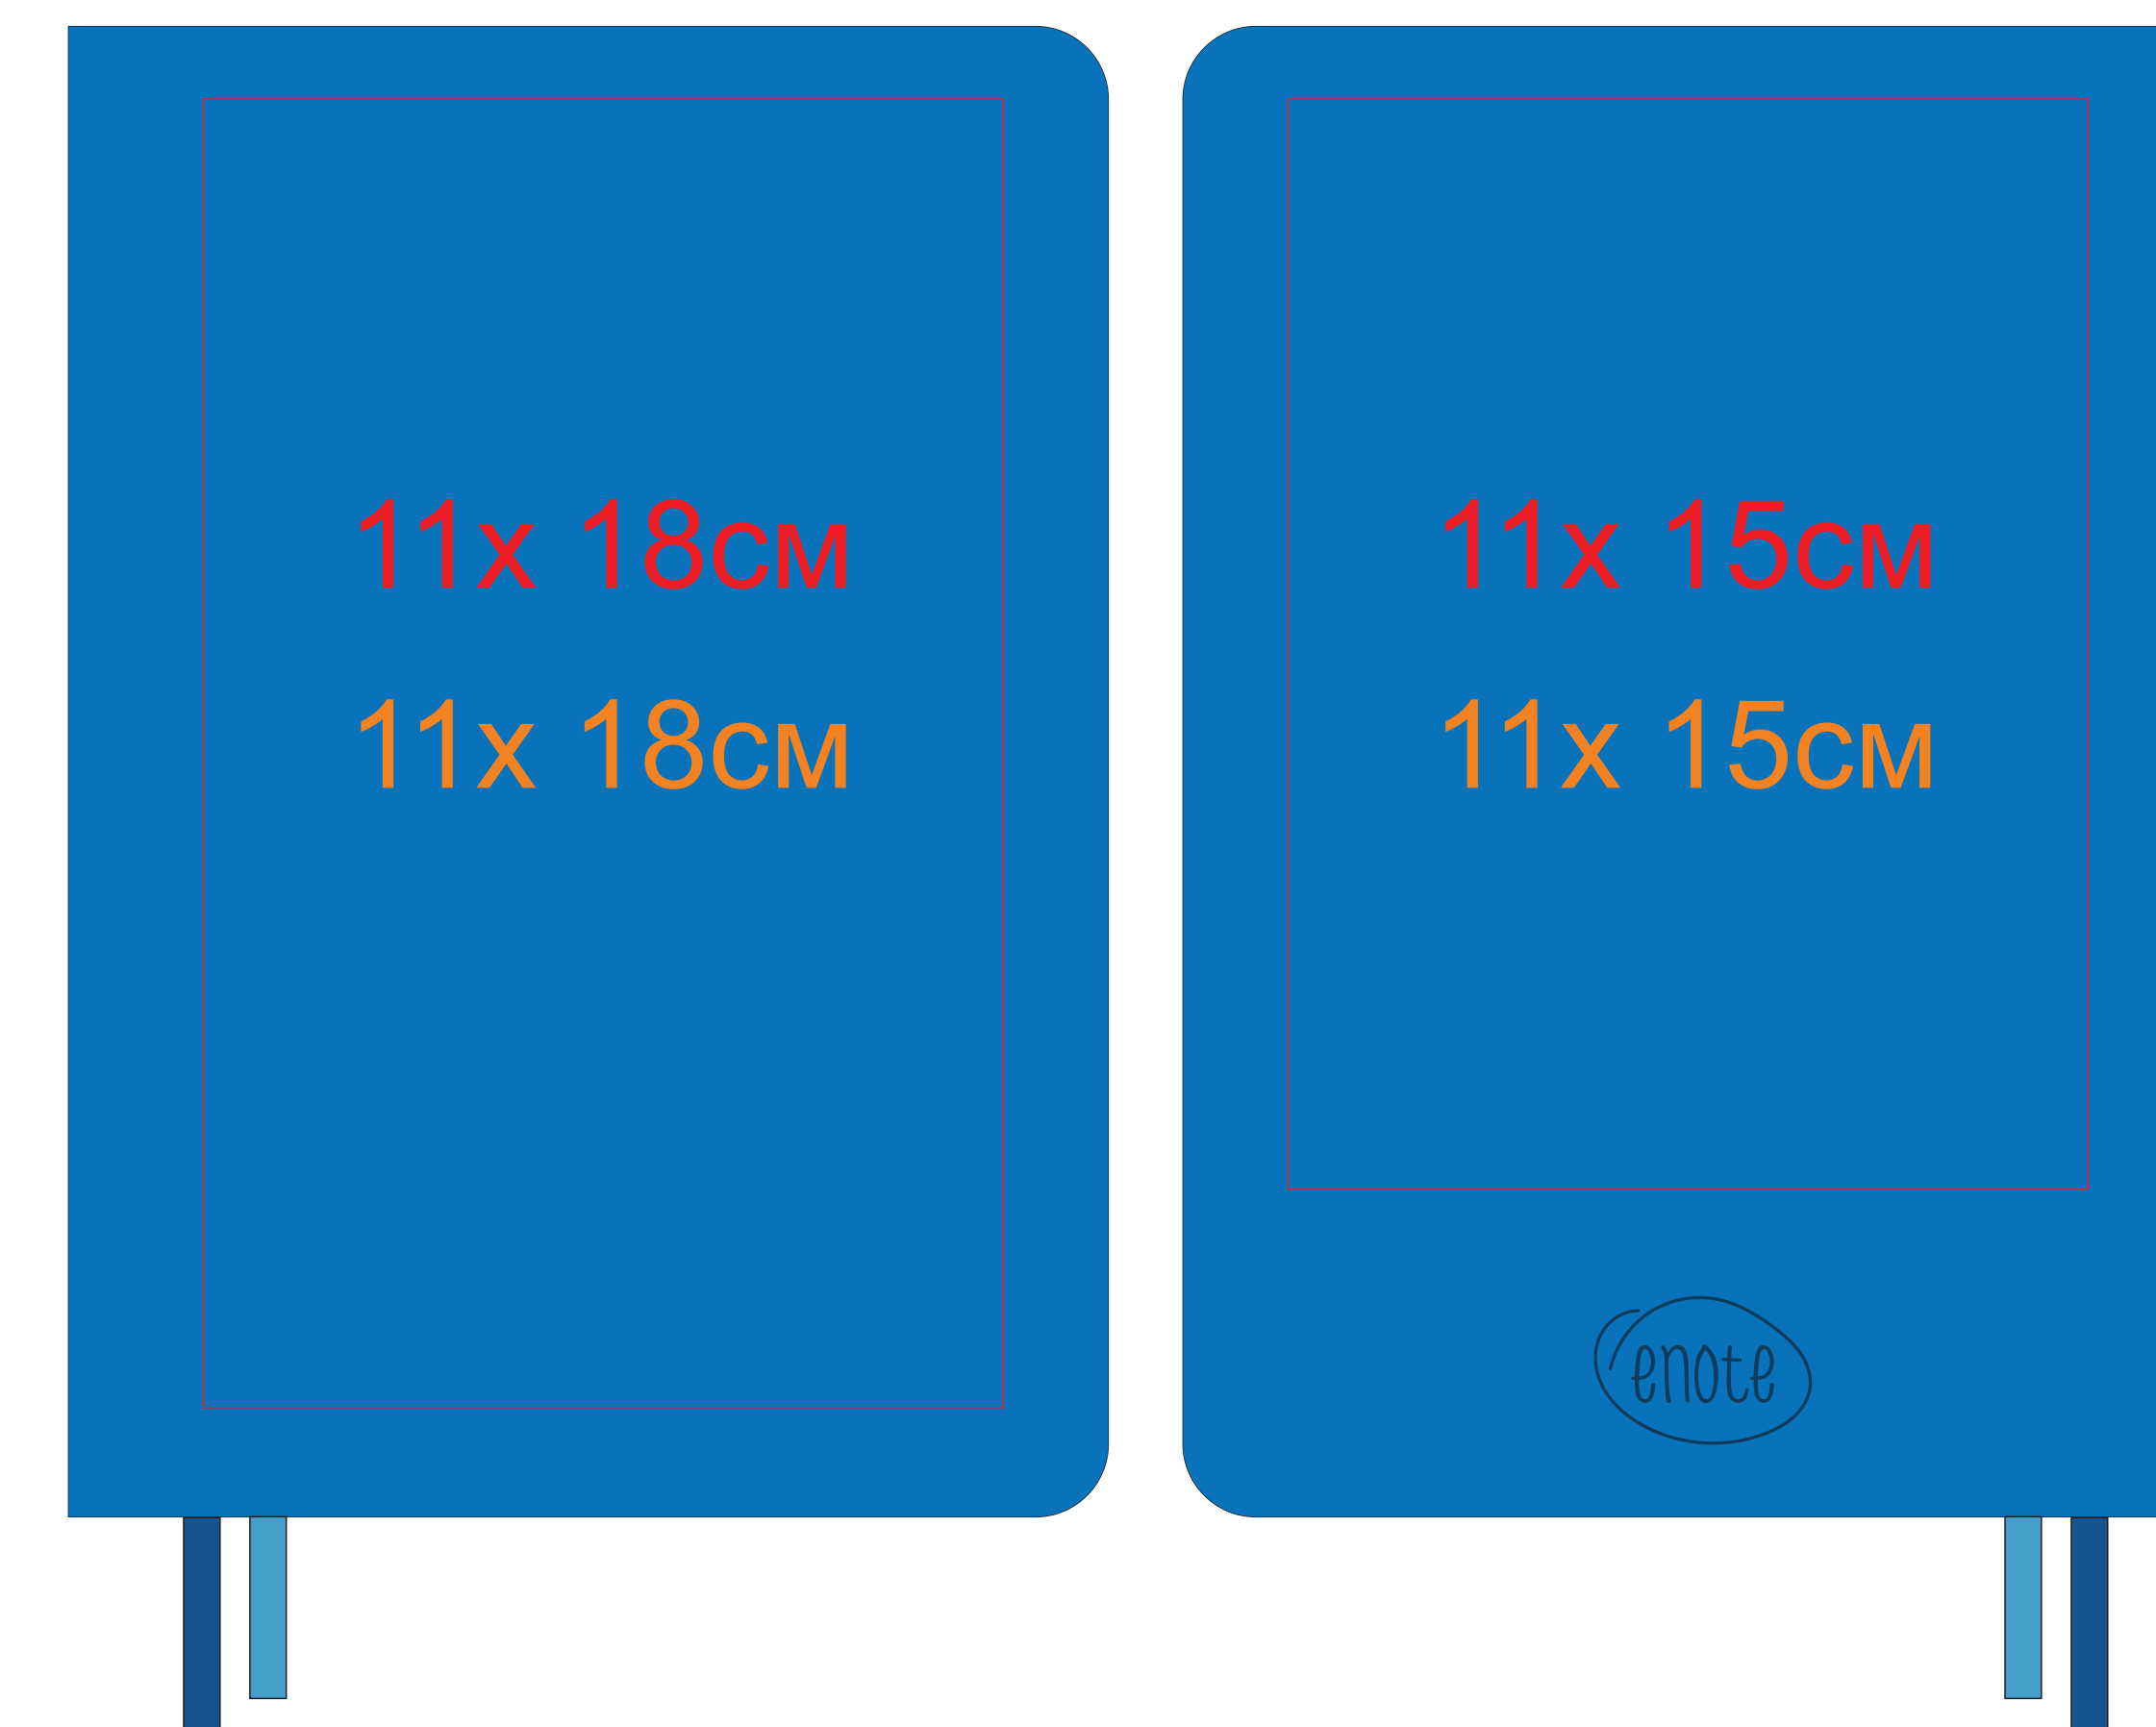

Ежедневник датированный Softie, A5, 24720
виды нанесений: **УФ печать**, **тиснение блинтом**

24720/35

24720/26

24720/25

24720/22

24720/05

24720/15

24720/13