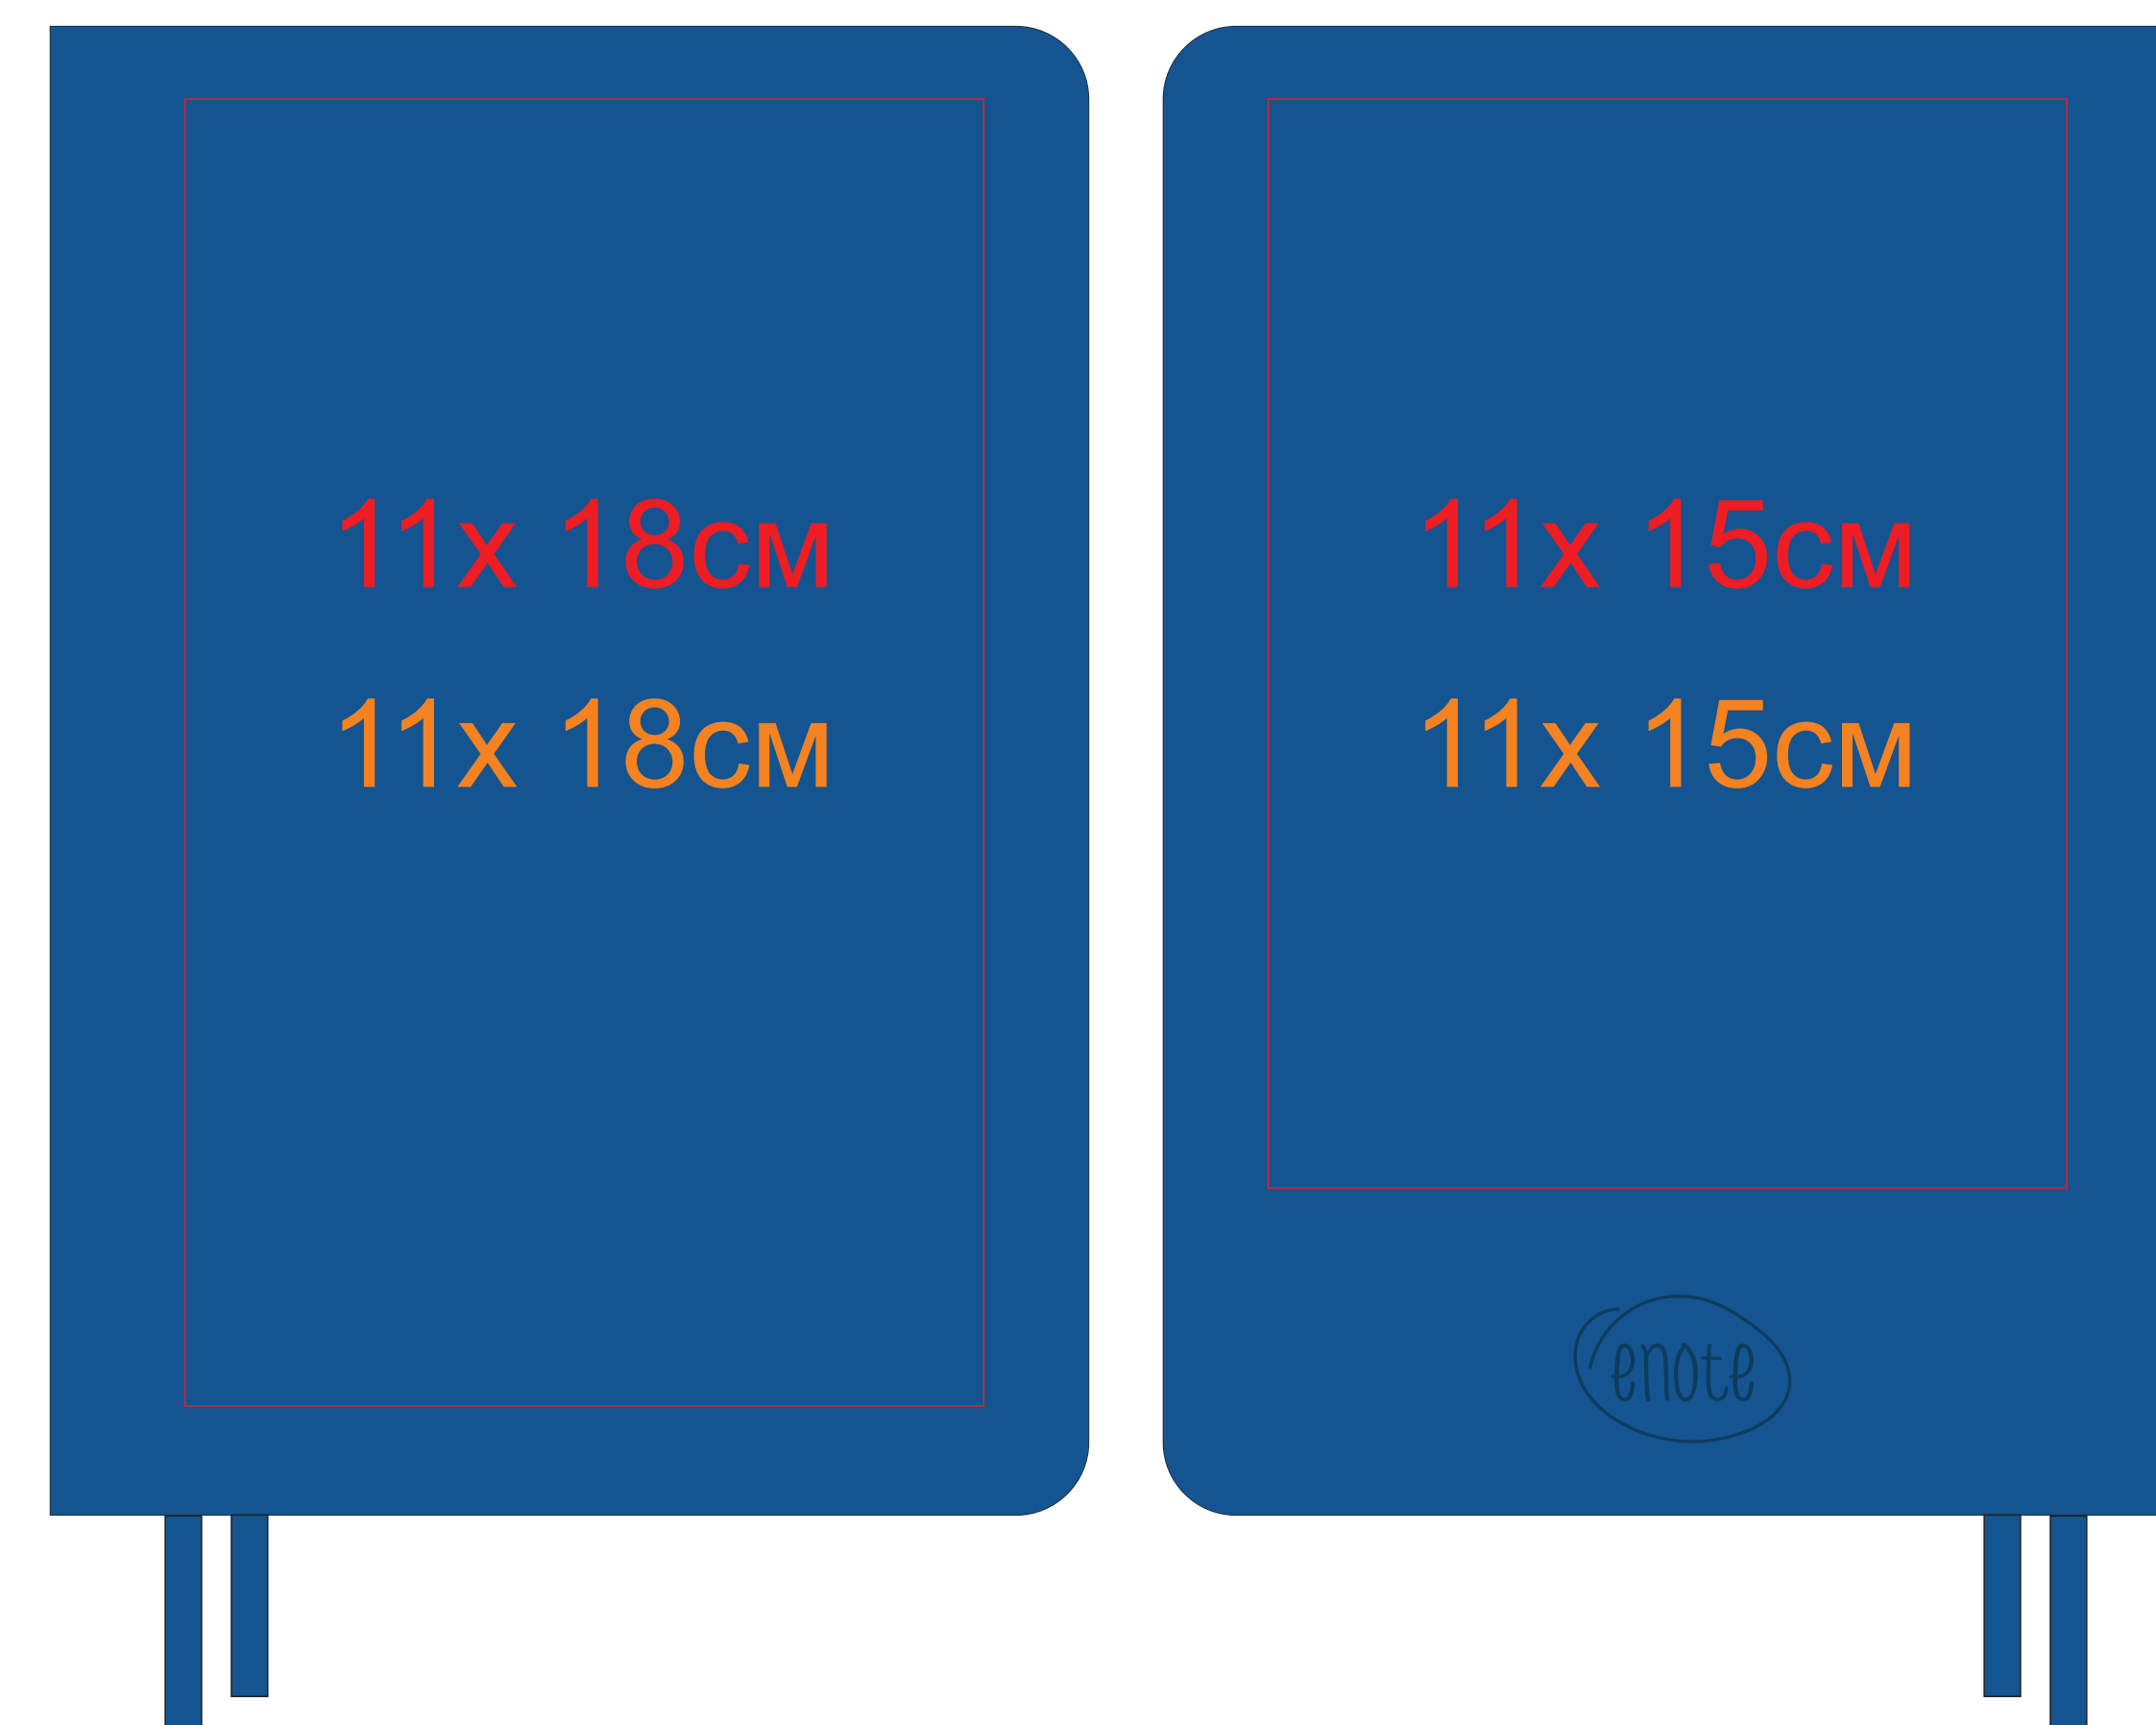

Ежедневник датированный Softie, A5, 24720
виды нанесений: **УФ печать**, **тиснение блинтом**

24720/35

24720/26

24720/25

24720/22

24720/05

24720/15

24720/13