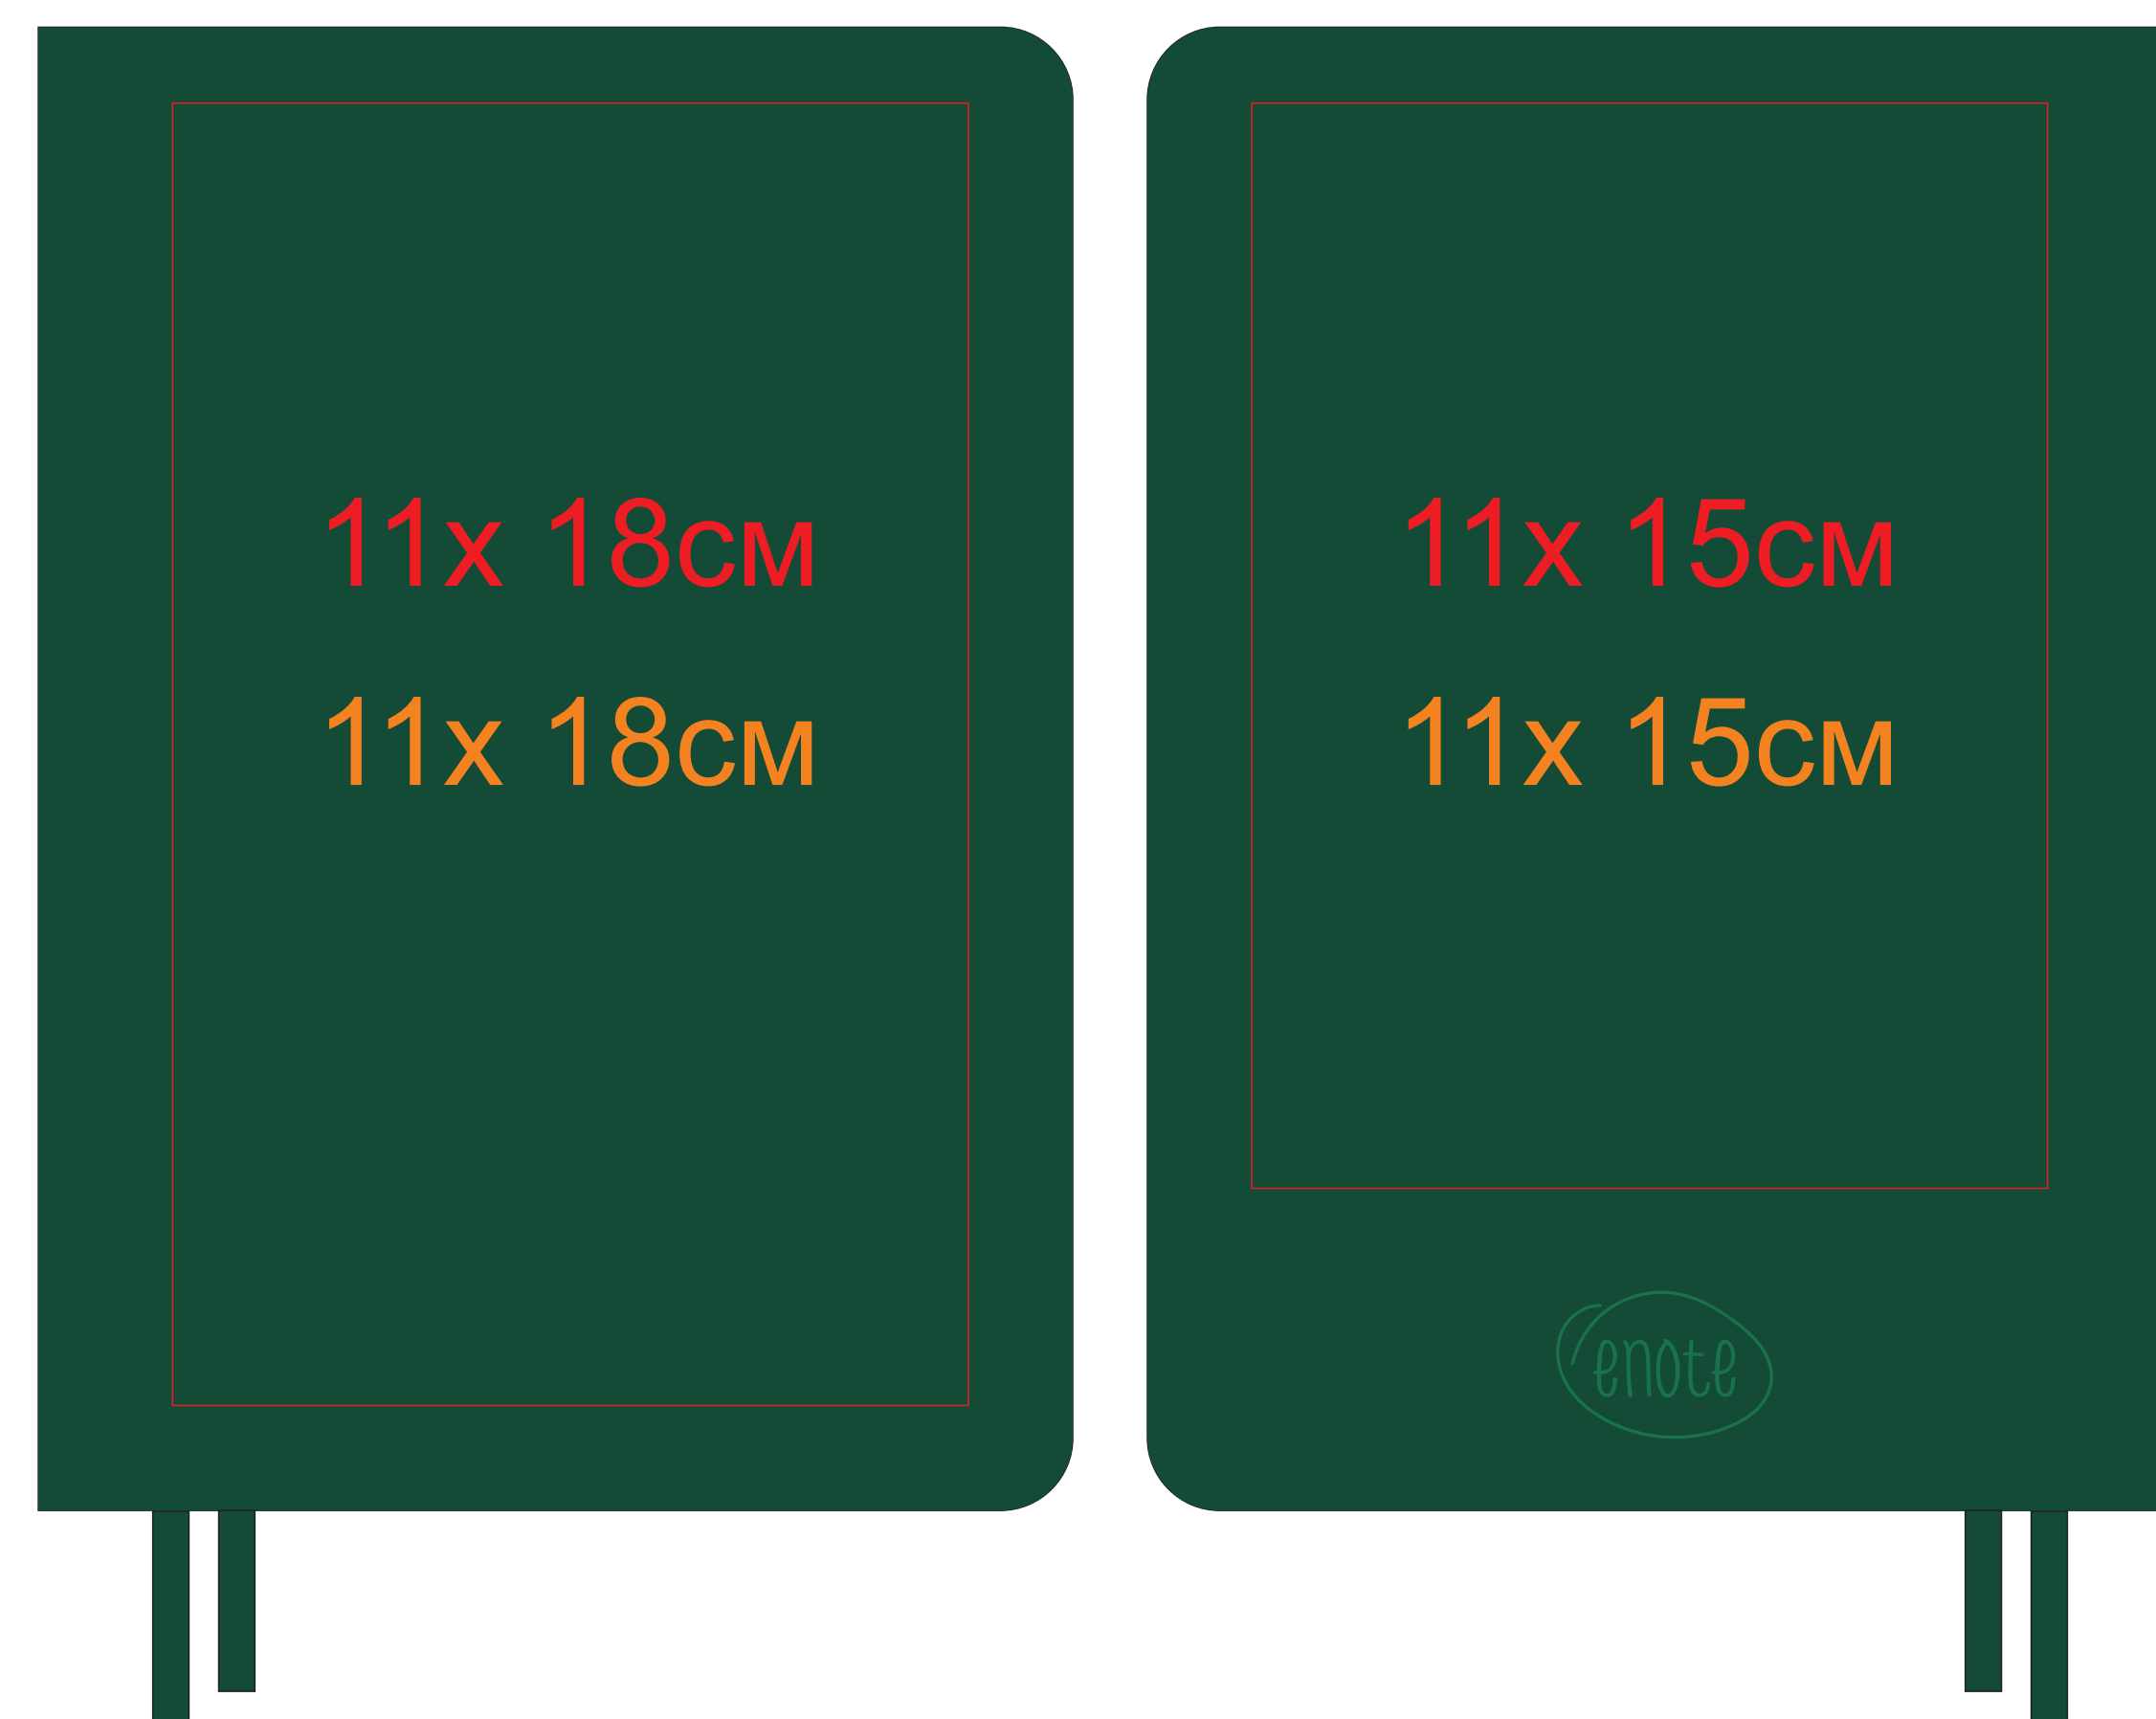

Ежедневник датированный Softie, A5, 24720
виды нанесений: **УФ печать**, **тиснение блинтом**

24720/35

24720/26

24720/25

24720/22

24720/05

24720/15

24720/13