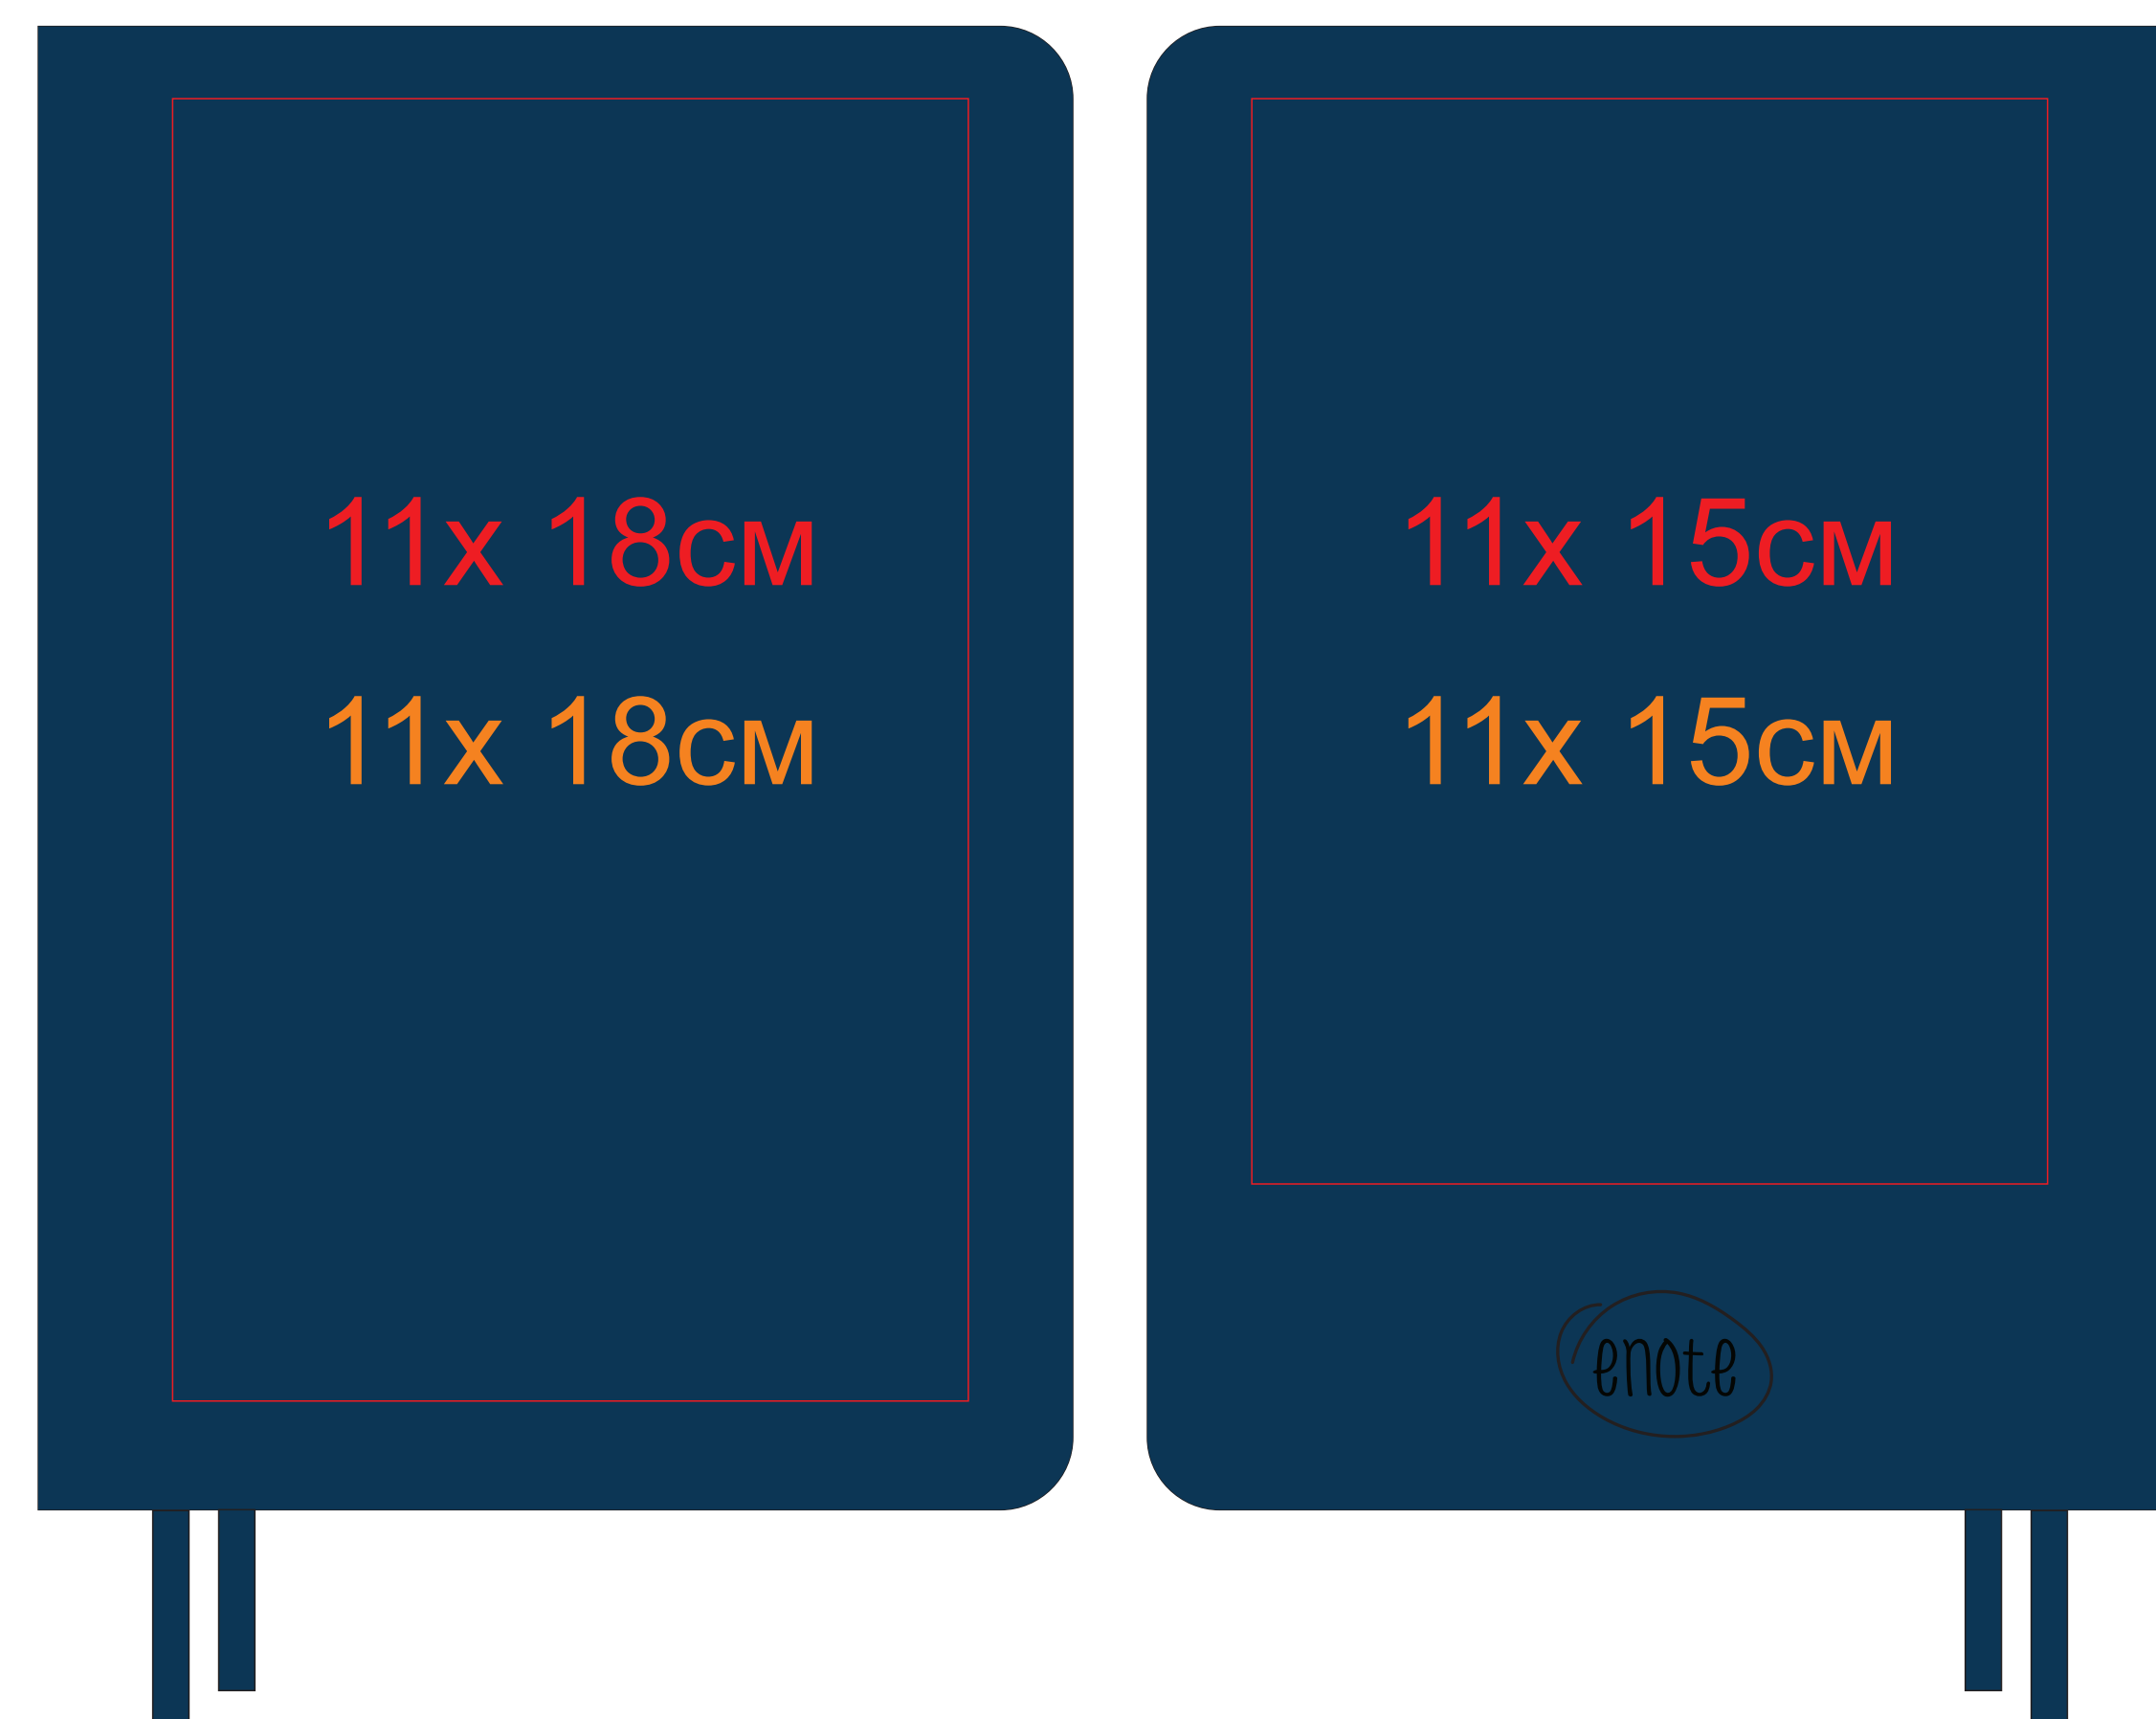

Ежедневник датированный Softie, A5, 24720
виды нанесений: **УФ печать**, **тиснение блинтом**

24720/35

24720/26

24720/25

24720/22

24720/05

24720/15

24720/13