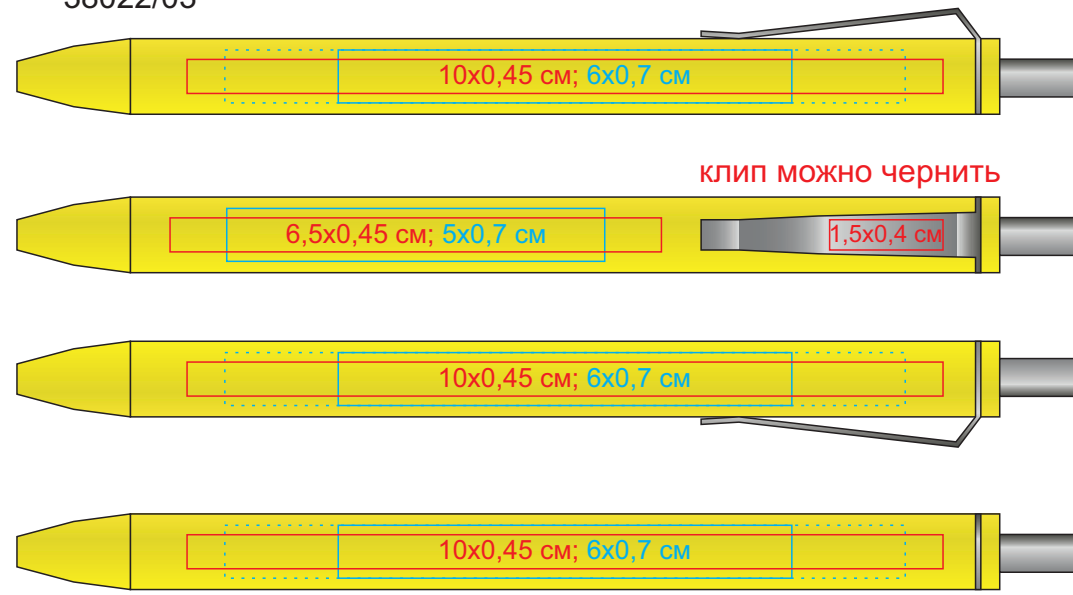

M2, ручка шариковая, пластик, металл

арт. 38022

Метод нанесения: тампопечать, гравировка

38022/03

38022/24

38022/05

38022/30

38022/07