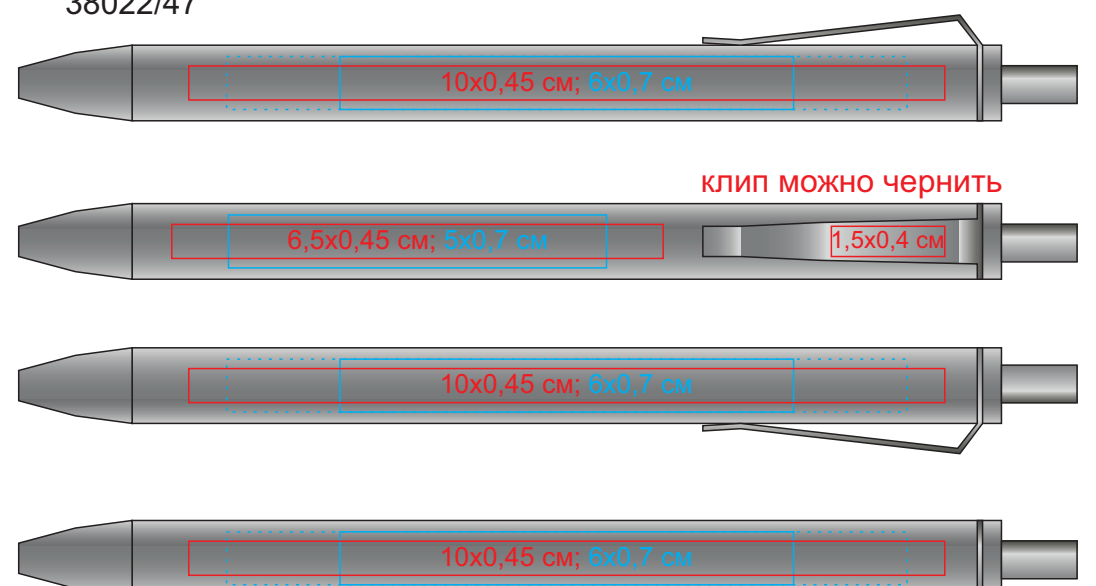

M2, ручка шариковая, пластик, металл

арт. 38022

Метод нанесения: тампопечать, гравировка

38022/03

38022/24

38022/05

38022/30

38022/07

38022/35

38022/08

38022/47

38022/15