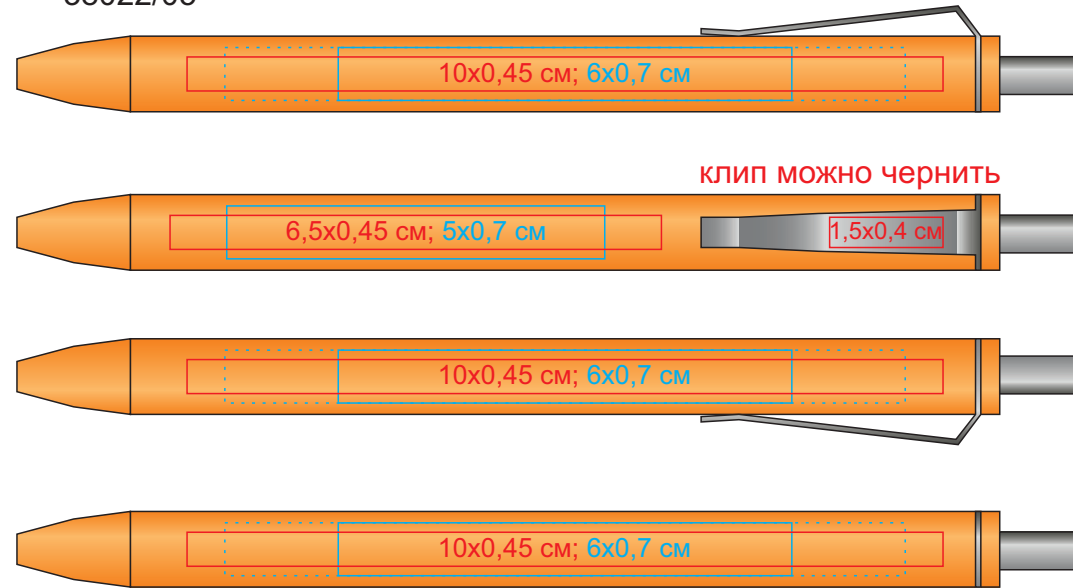

M2, ручка шариковая, пластик, металл

арт. 38022

Метод нанесения: тампопечать, гравировка

38022/03

38022/24

38022/05

38022/30

38022/07