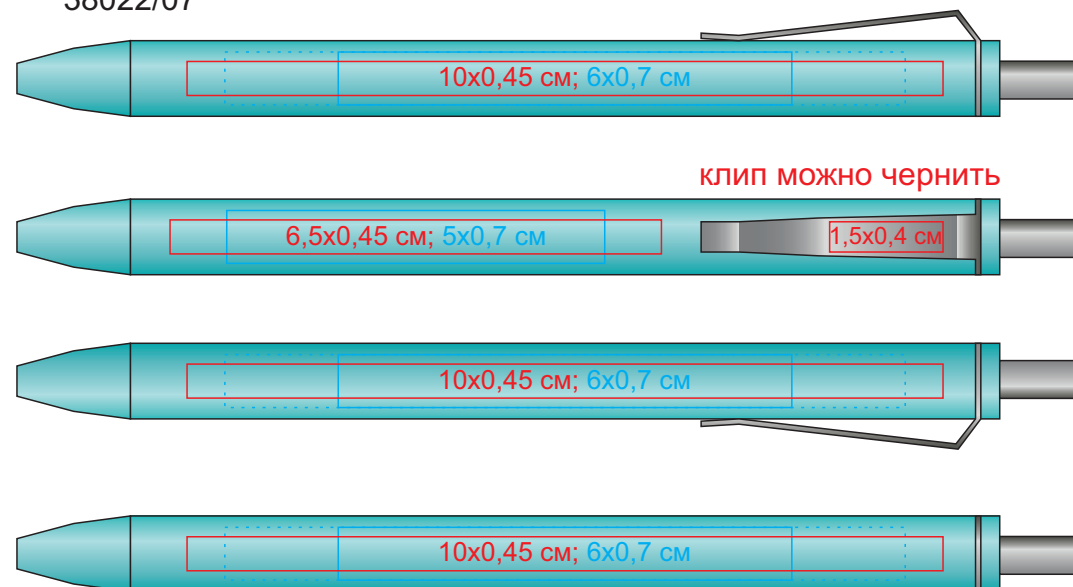

M2, ручка шариковая, пластик, металл

арт. 38022

Метод нанесения: тампопечать, гравировка

38022/03

38022/24

38022/05

38022/30

38022/07