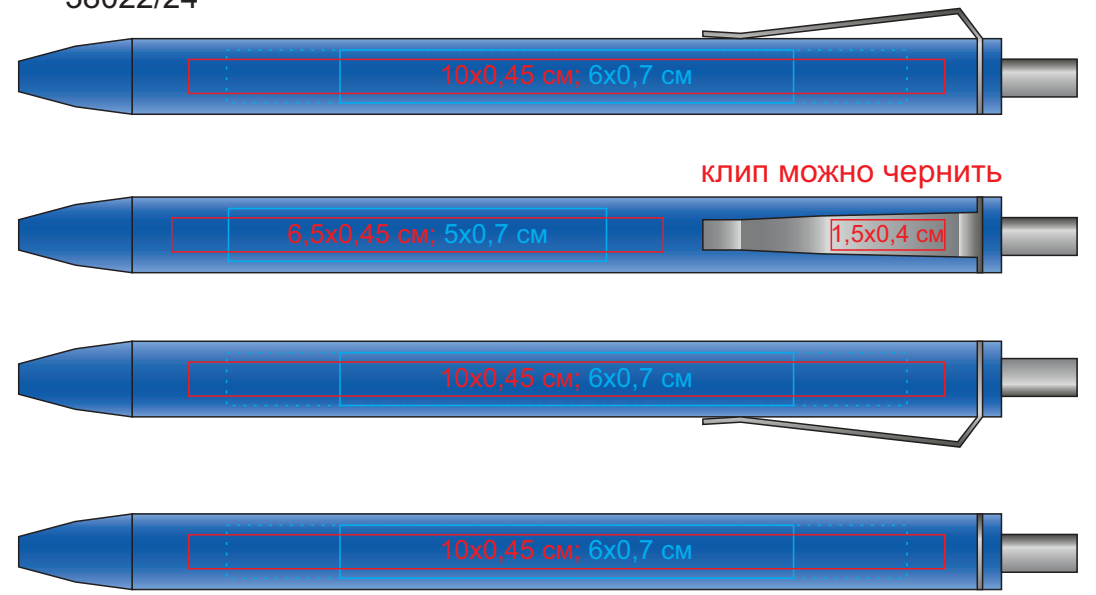

M2, ручка шариковая, пластик, металл

арт. 38022

Метод нанесения: тампопечать, гравировка

38022/03

38022/24

38022/05

38022/30

38022/07