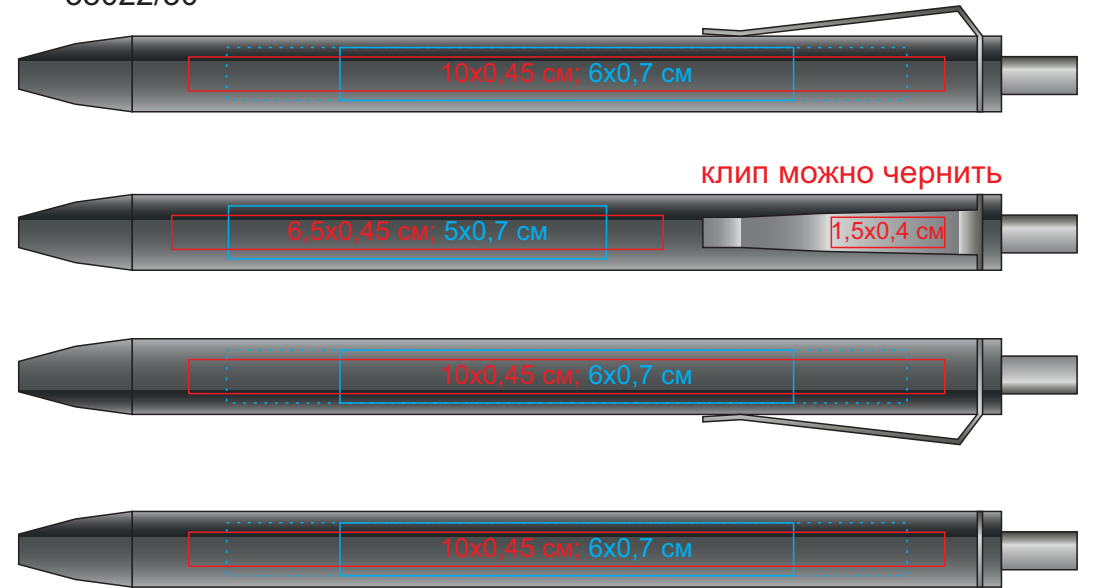

M2, ручка шариковая, пластик, металл

арт. 38022

Метод нанесения: тампопечать, гравировка

38022/03

38022/24

38022/05

38022/30

38022/07