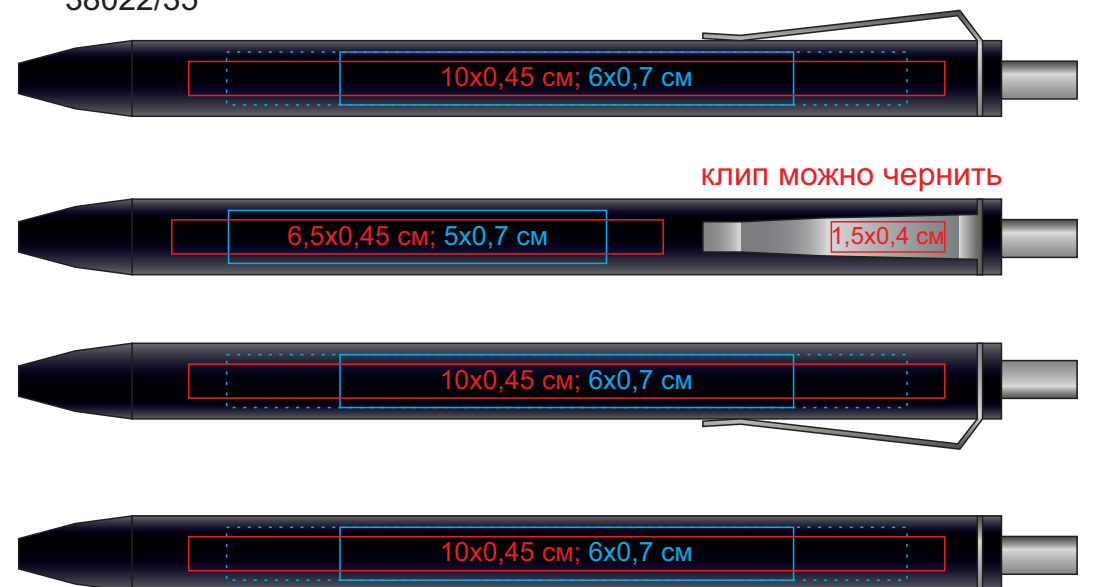

M2, ручка шариковая, пластик, металл

арт. 38022

Метод нанесения: тампопечать, гравировка

38022/03

38022/24

38022/05

38022/30

38022/07

38022/35

38022/08

38022/47

38022/15