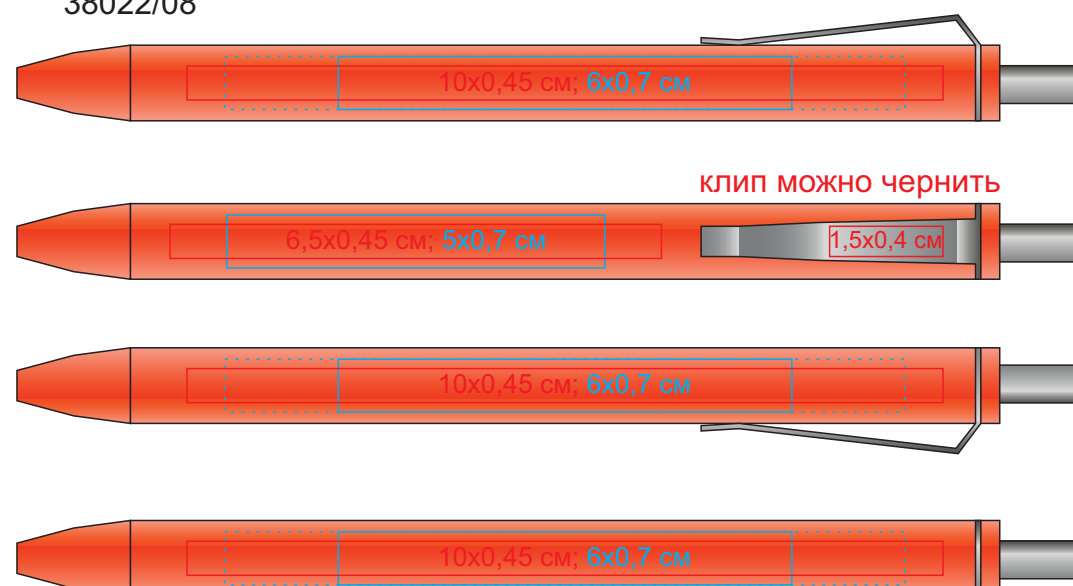

M2, ручка шариковая, пластик, металл

арт. 38022

Метод нанесения: тампопечать, гравировка

38022/03

38022/24

38022/05

38022/30

38022/07

38022/35

38022/08

38022/47

38022/15