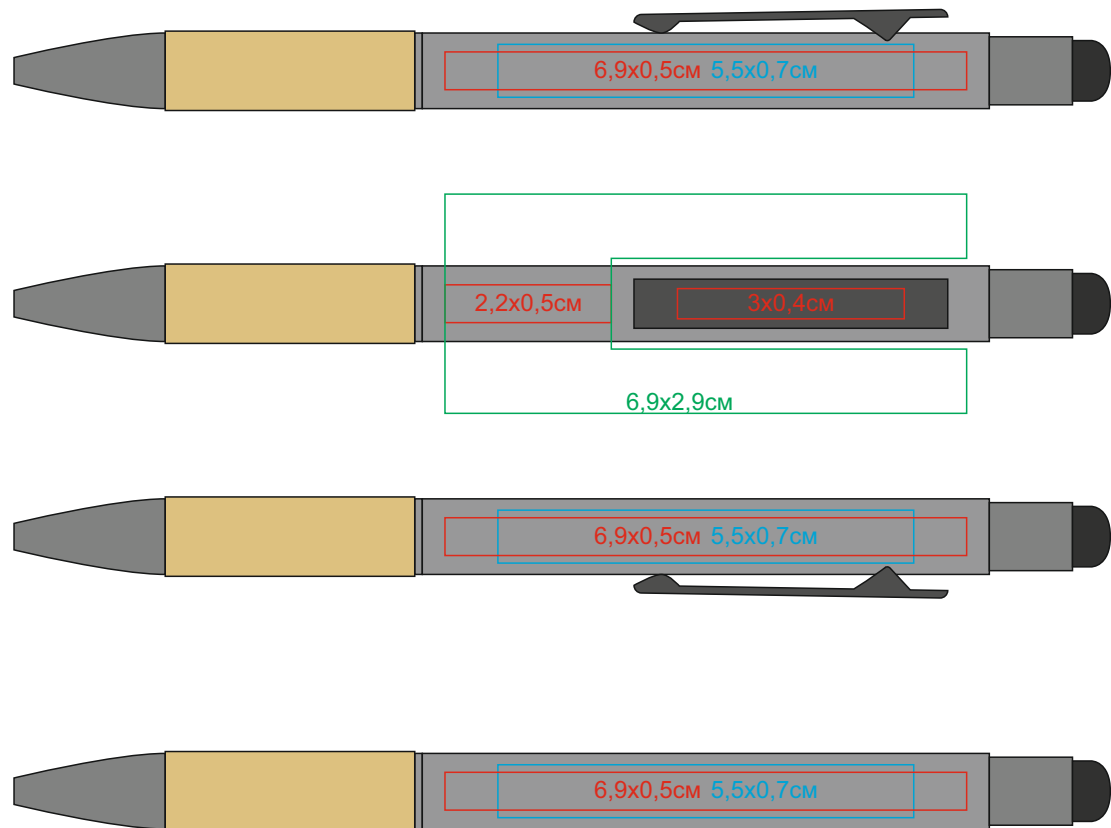

Ручка шариковая FACTOR GRIP со стилусом, металл, пластик, пробка, софт-покрытие
арт. 40395

Методы нанесения: гравировка, круговая гравировка, тампопечать (max 2 цвета, включая подложку)

40395/08/30

40395/24/30

40395/29/30

40395/35/30