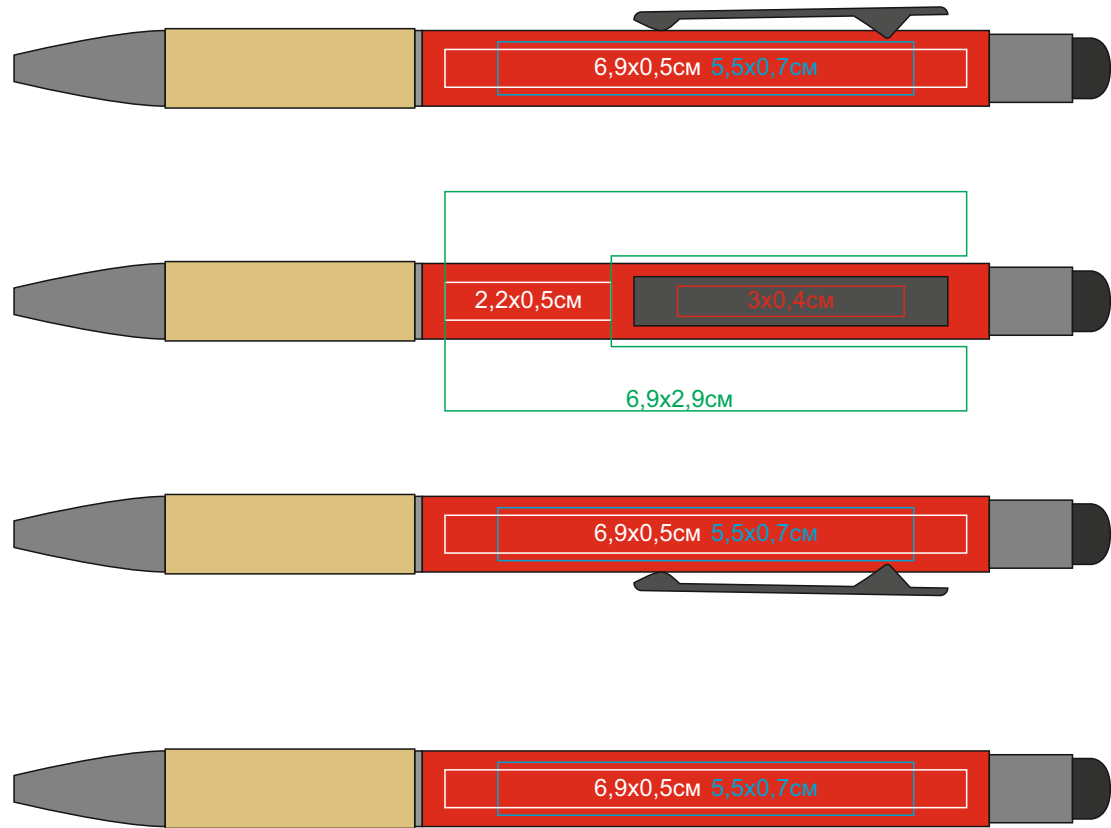

Ручка шариковая FACTOR GRIP со стилусом, металл, пластик, пробка, софт-покрытие
арт. 40395

Методы нанесения: гравировка, круговая гравировка, тампопечать (max 2 цвета, включая подложку)

40395/08/30

40395/24/30

40395/29/30

40395/35/30