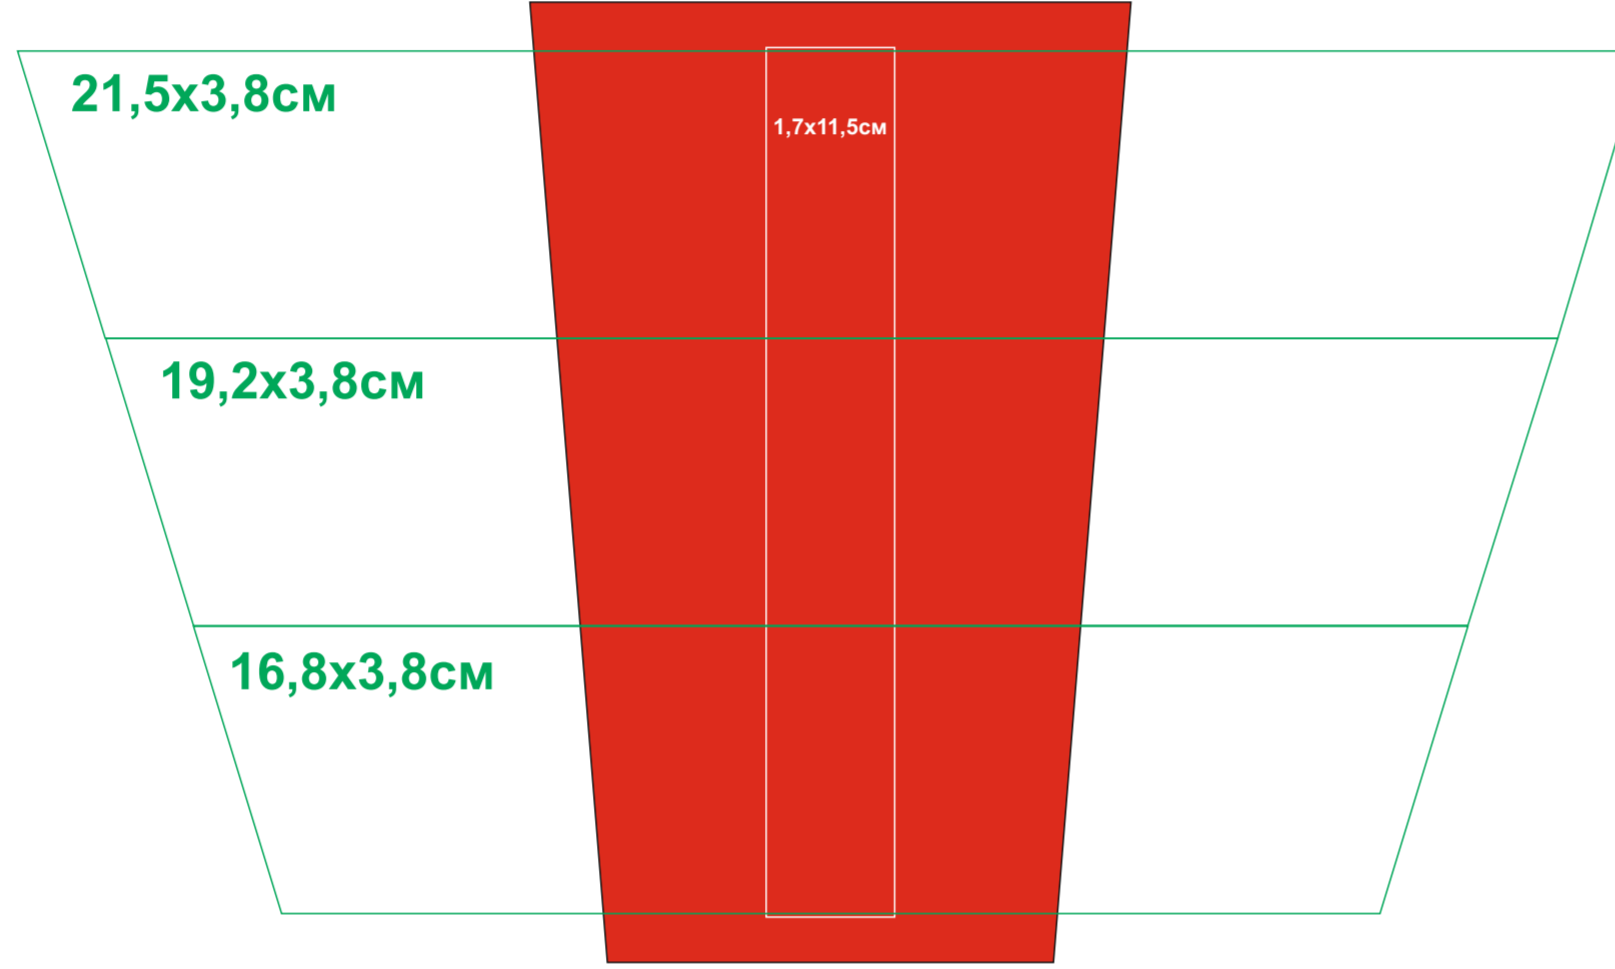

тампопечать ТОЛЬКО в 1 кроющий цвет - черный, белый, золото, серебро на soft покрытии другими цветами не печатаем!

23501/08