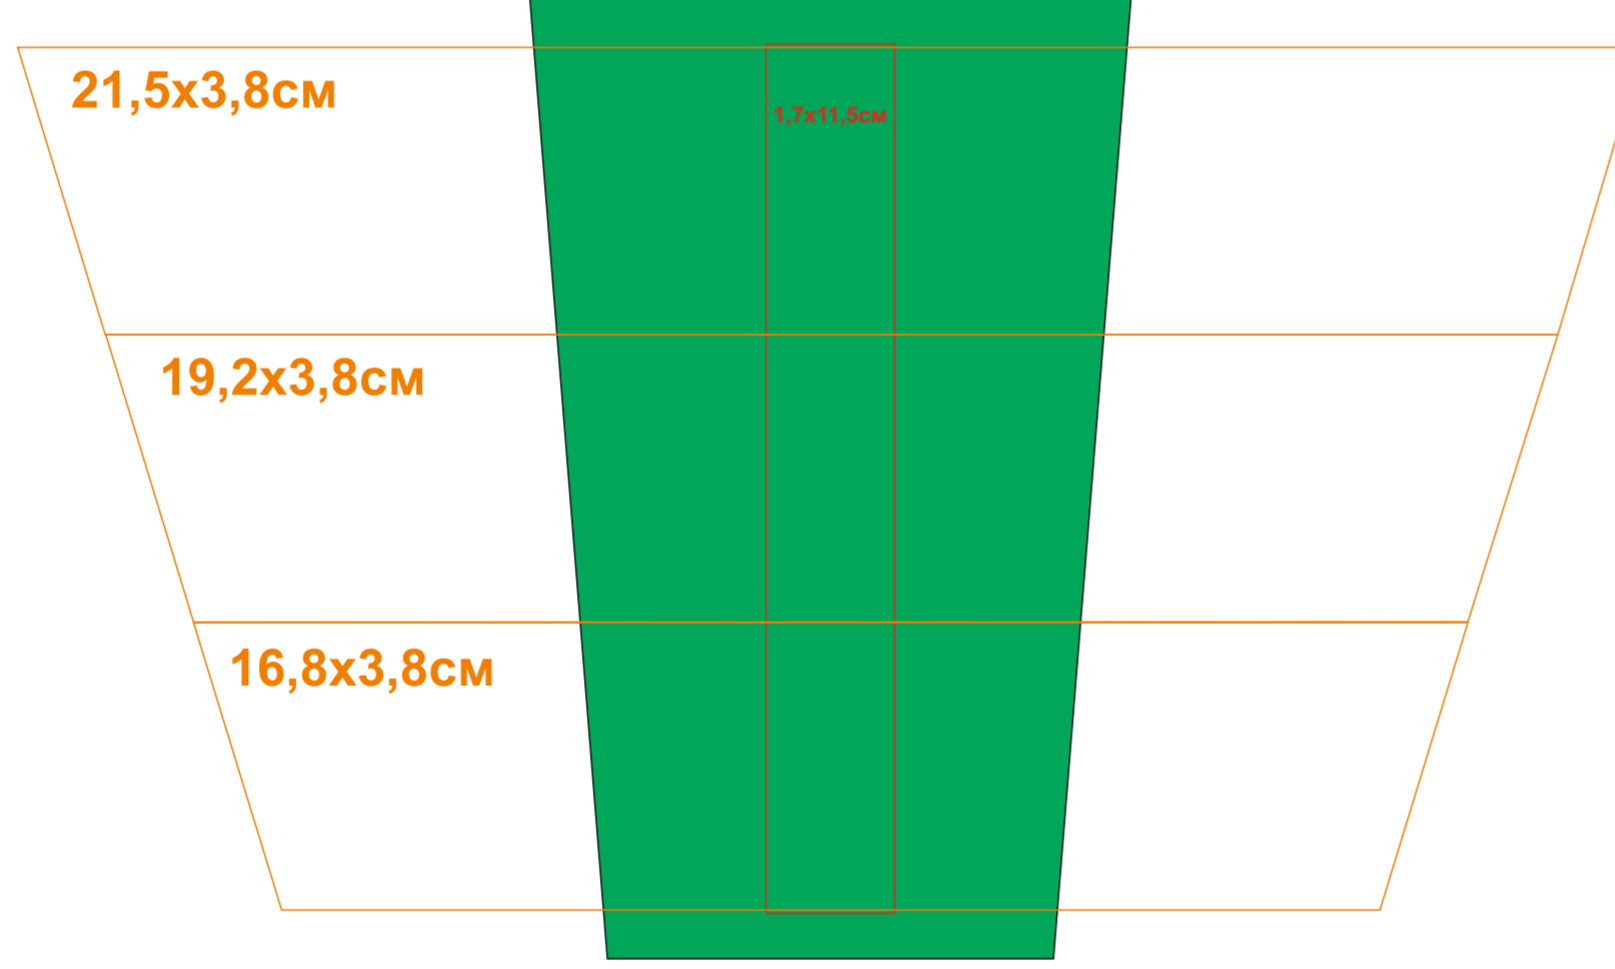

тампопечать ТОЛЬКО в 1 кроющий цвет - черный, белый, золото, серебро на soft покрытии другими цветами не печатаем!

23501/15