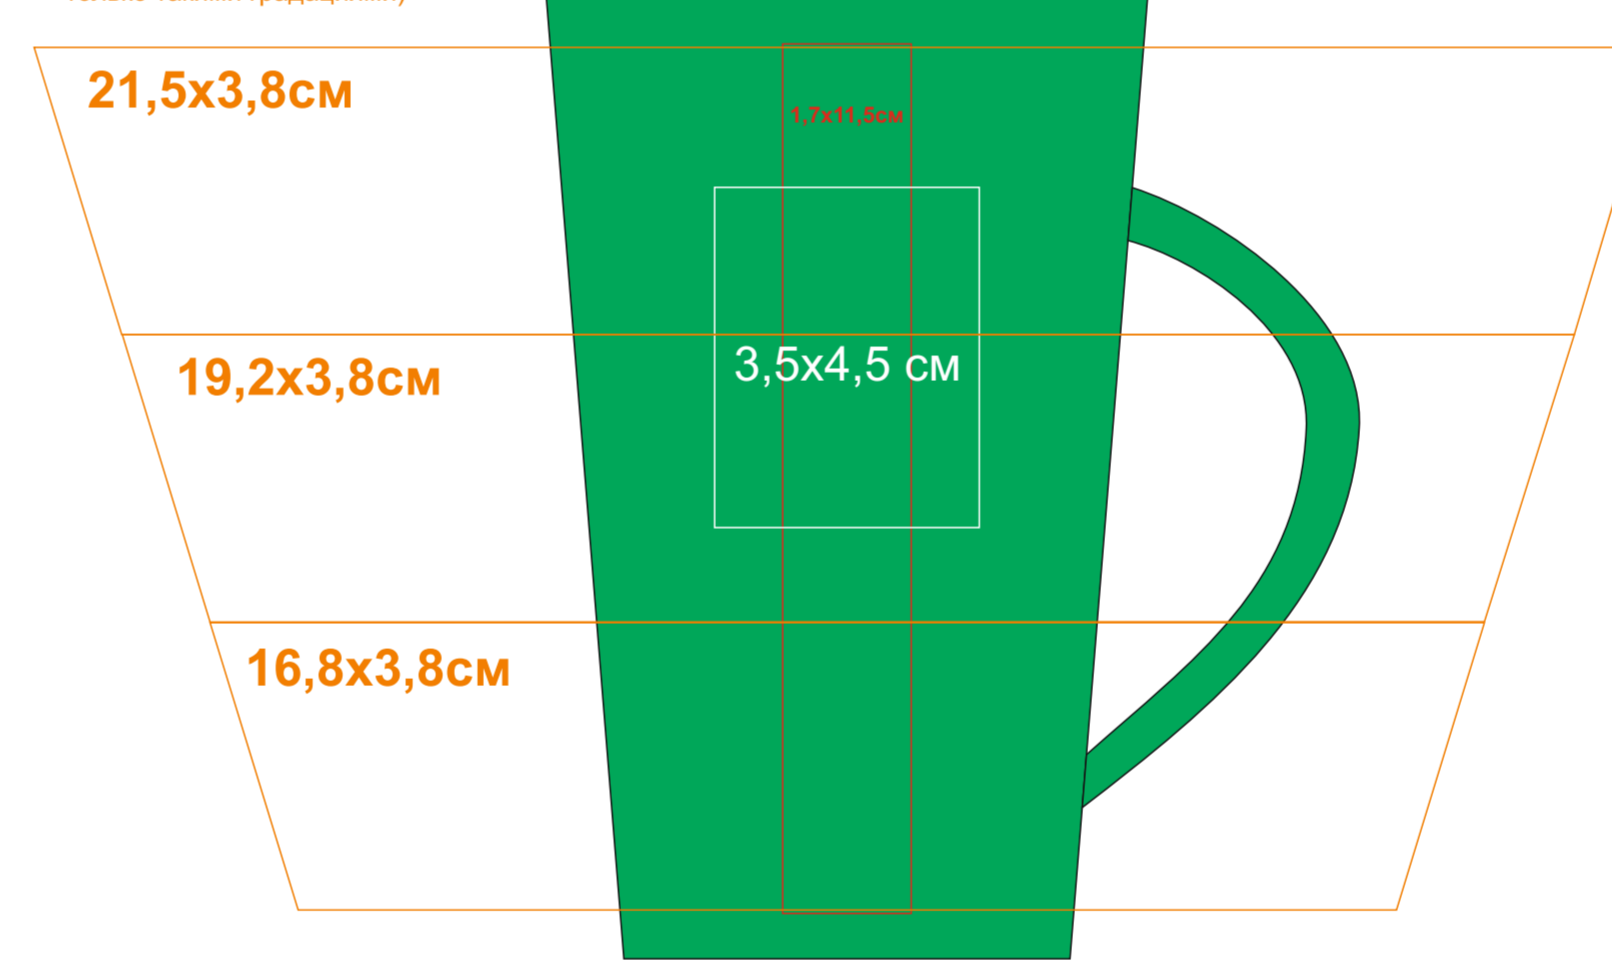

тампопечать ТОЛЬКО в 1 кроющий цвет - черный, белый, золото, серебро на soft покрытии другими цветами не печатаем!

23501/15