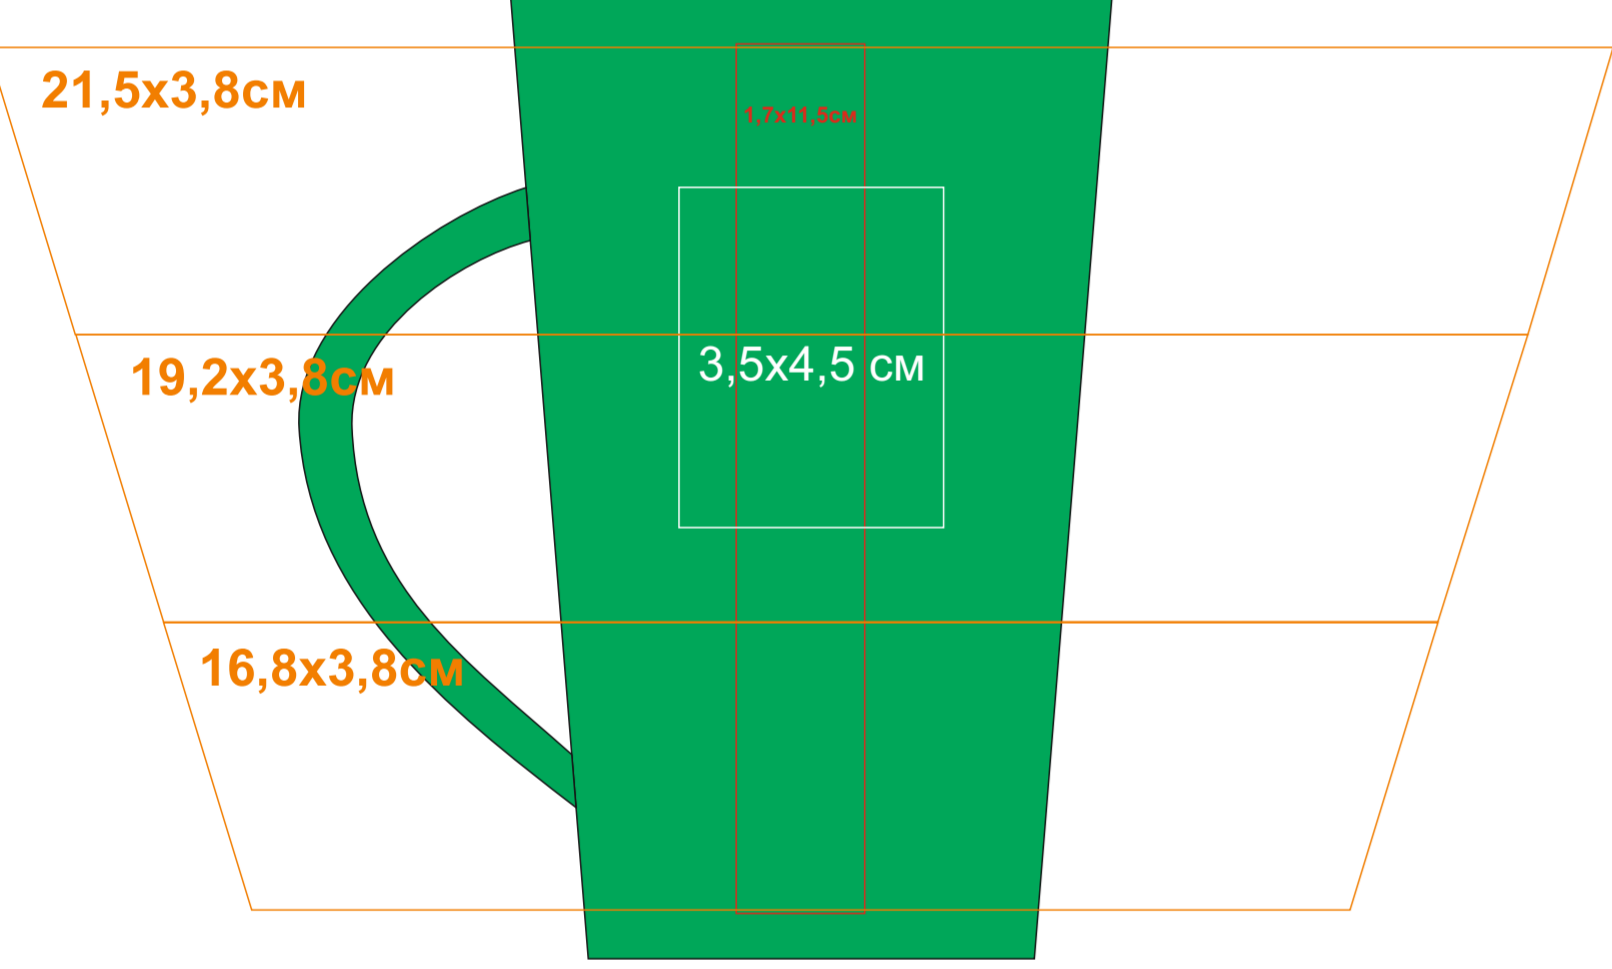

тампопечать ТОЛЬКО в 1 кроющий цвет - черный, белый, золото, серебро на soft покрытии другими цветами не печатаем!

23501/15