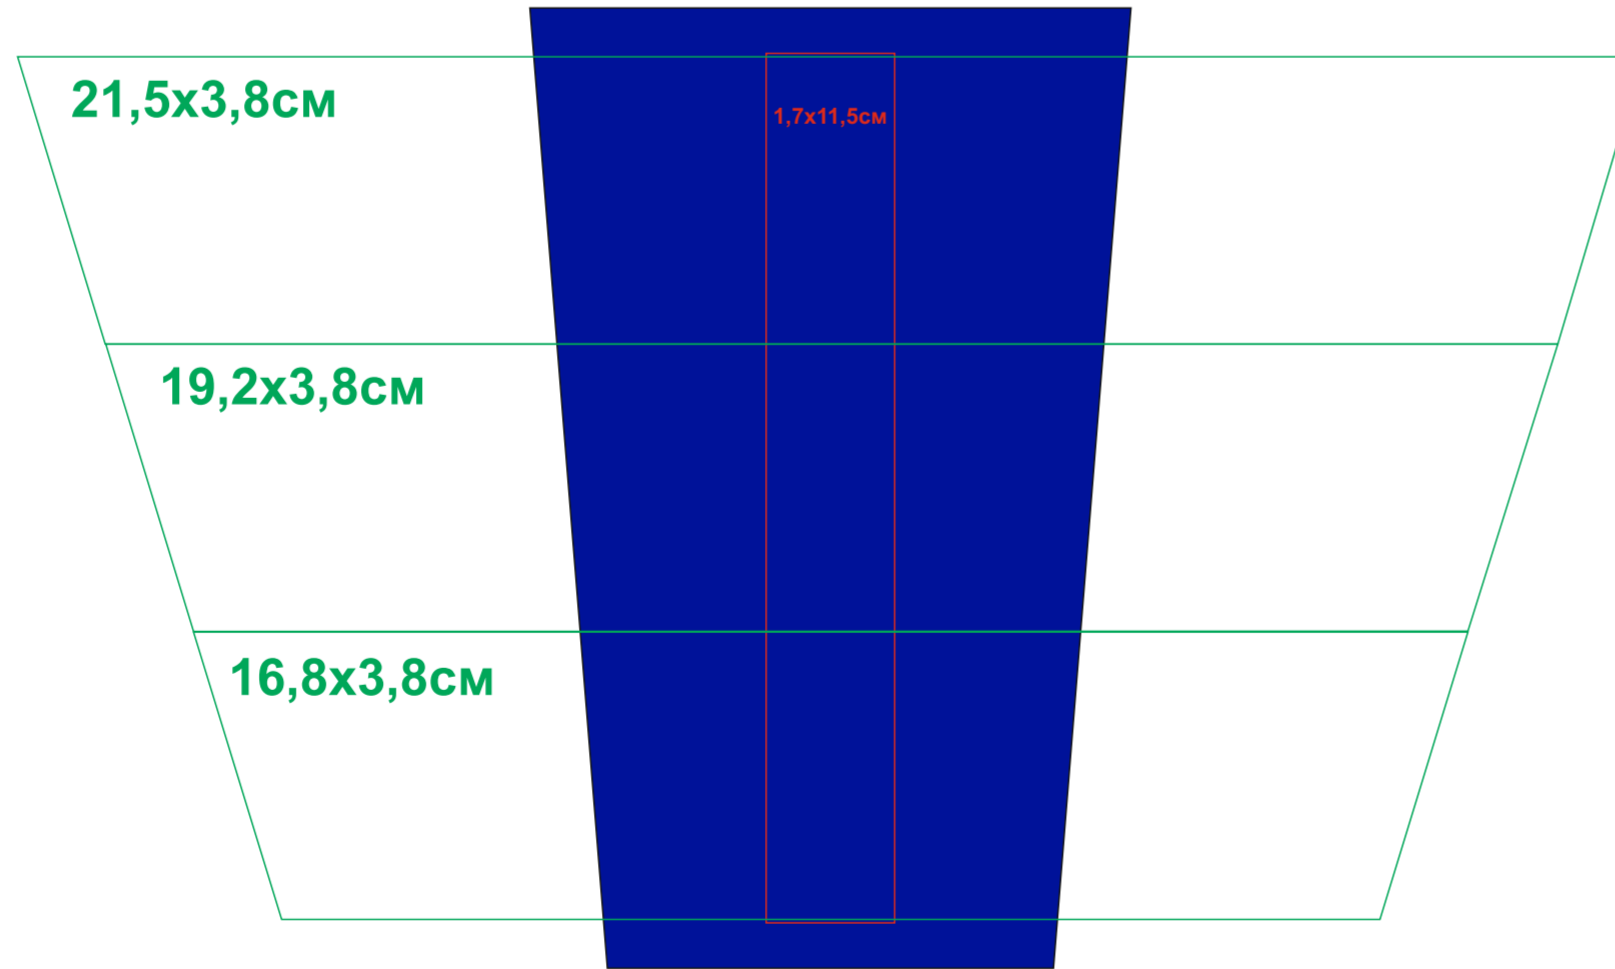

тампопечать ТОЛЬКО в 1 кроющий цвет - черный, белый, золото, серебро на soft покрытии другими цветами не печатаем!

23501/24