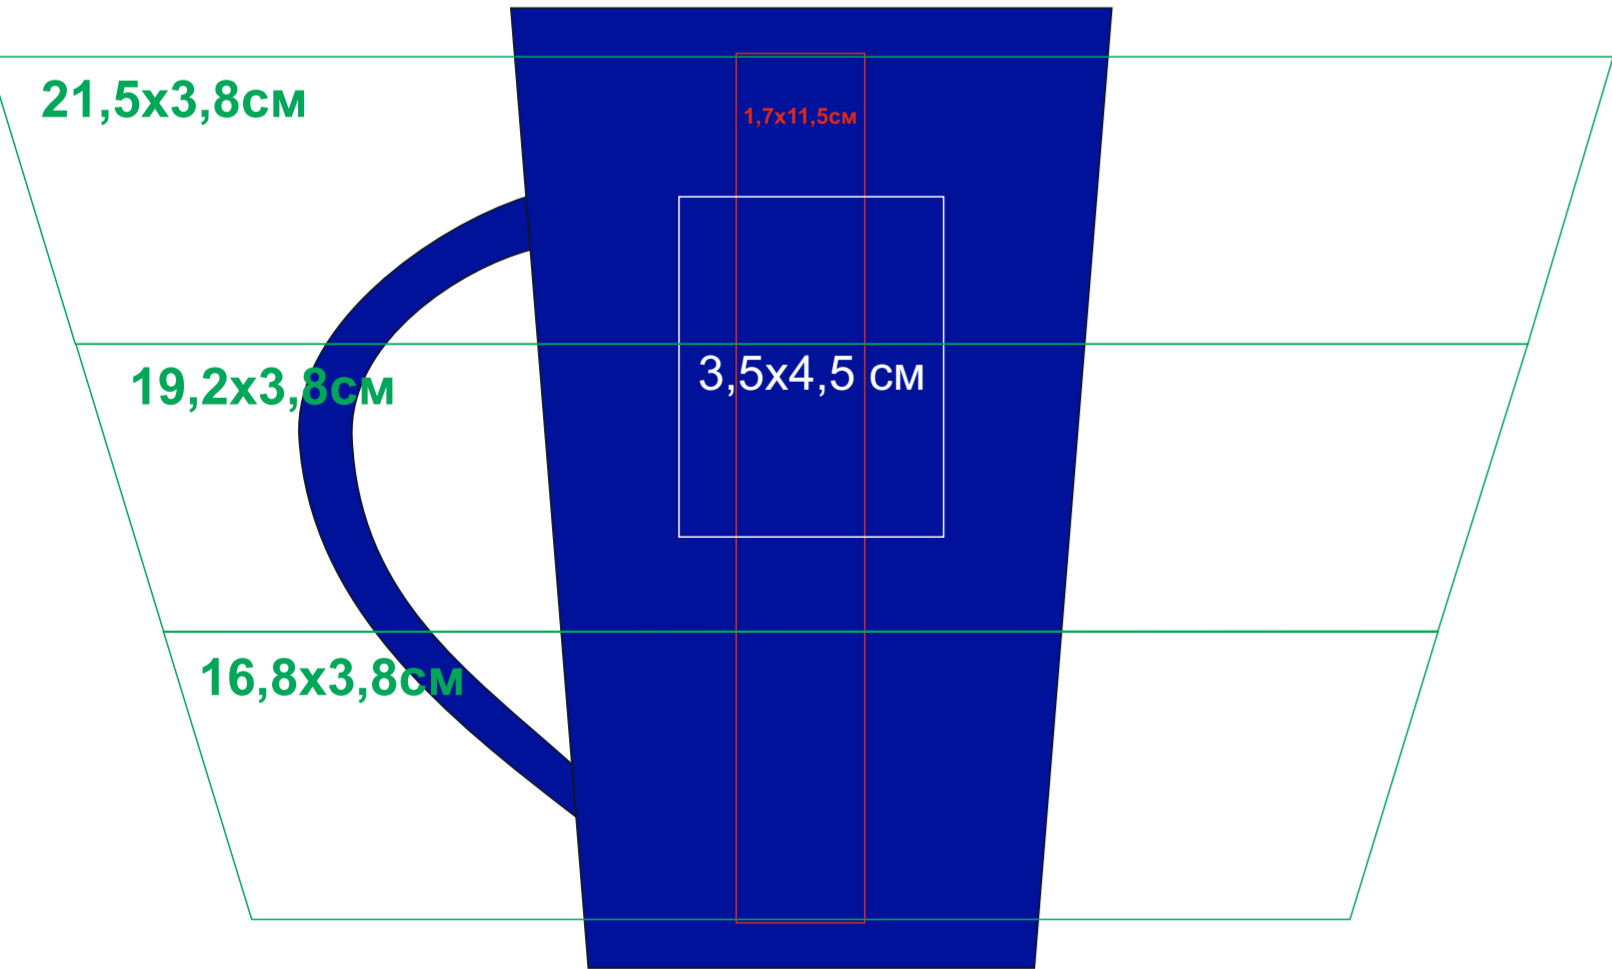

тампопечать ТОЛЬКО в 1 кроющий цвет - черный, белый, золото, серебро на soft покрытии другими цветами не печатаем!

23501/24