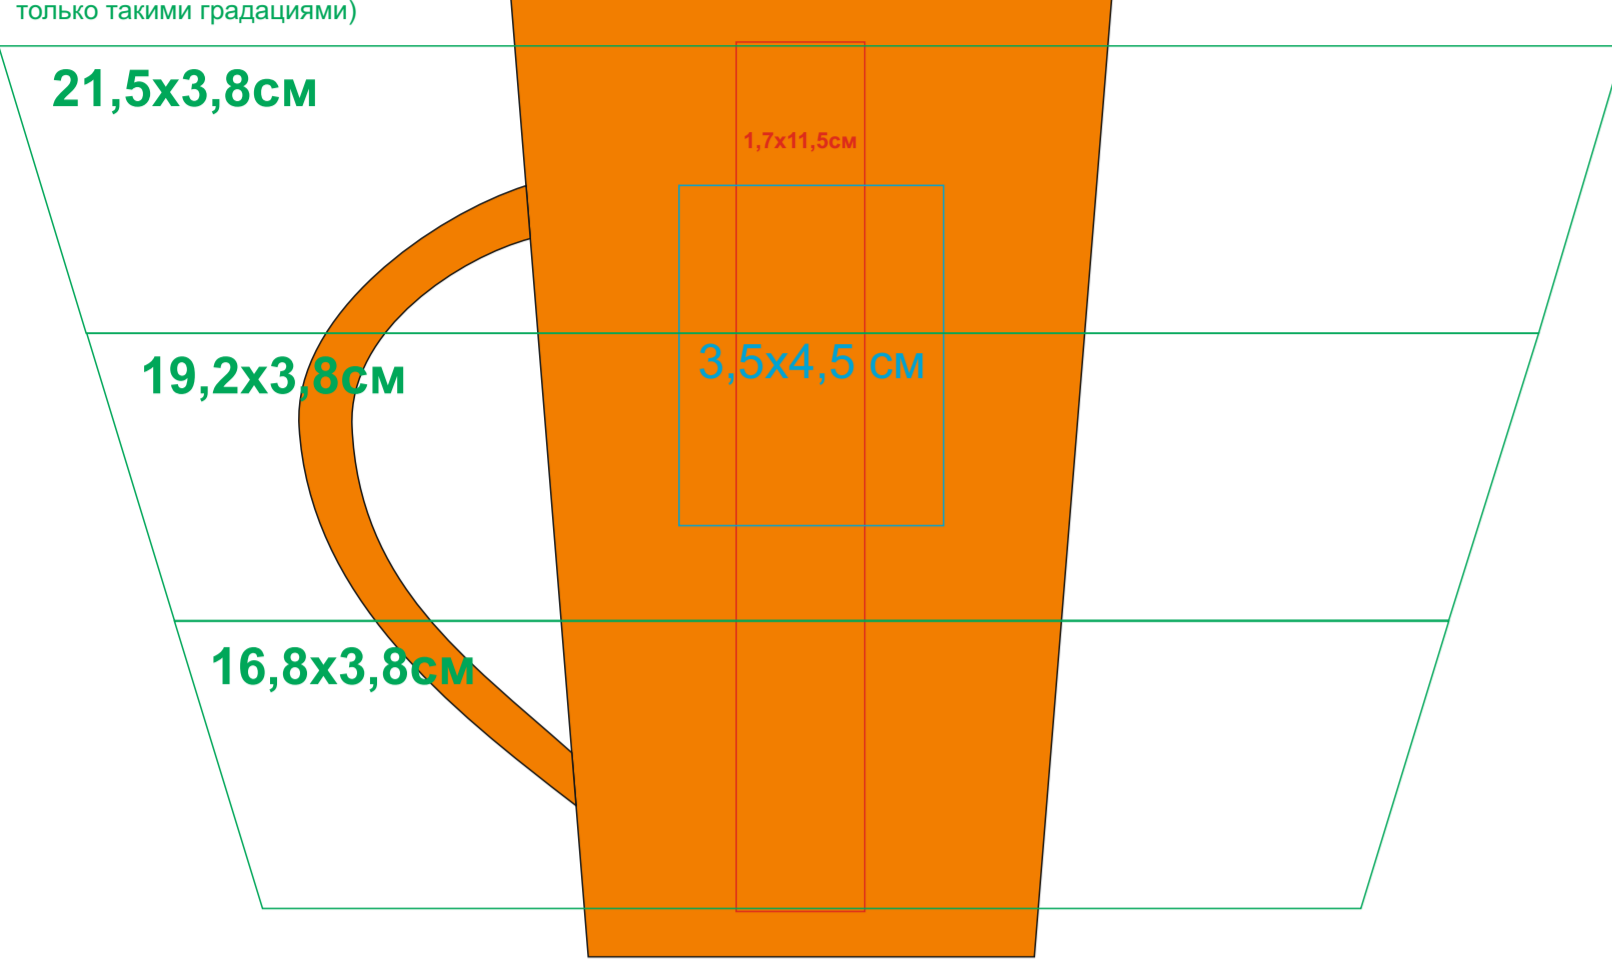

Кружка "Тюпан"

Артикул: 23501

Методы нанесения: **гравировка, круговая гравировка,**

тампопечать (печать ТОЛЬКО в 1 кроющий цвет - черный, белый, золото, серебро (на soft покрытии другими цветами не печатаем))

тампопечать ТОЛЬКО в 1 кроющий цвет - черный, белый, золото, серебро на soft покрытии другими цветами не печатаем!

23501/06