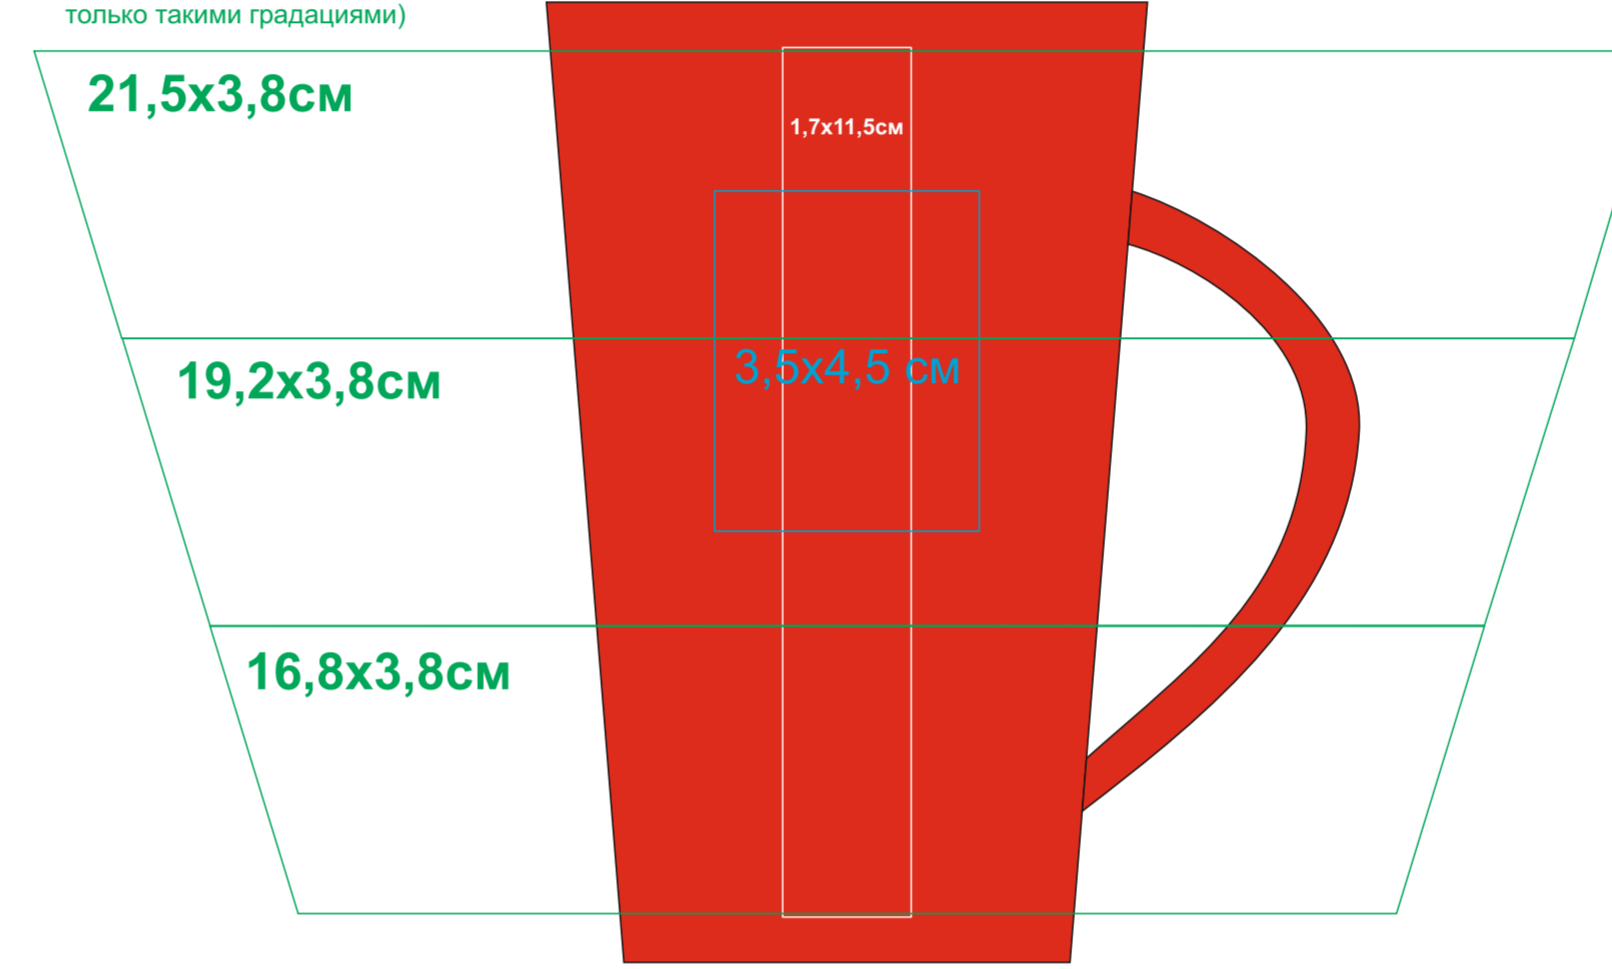

тампопечать ТОЛЬКО в 1 кроющий цвет - черный, белый, золото, серебро на soft покрытии другими цветами не печатаем!

23501/08