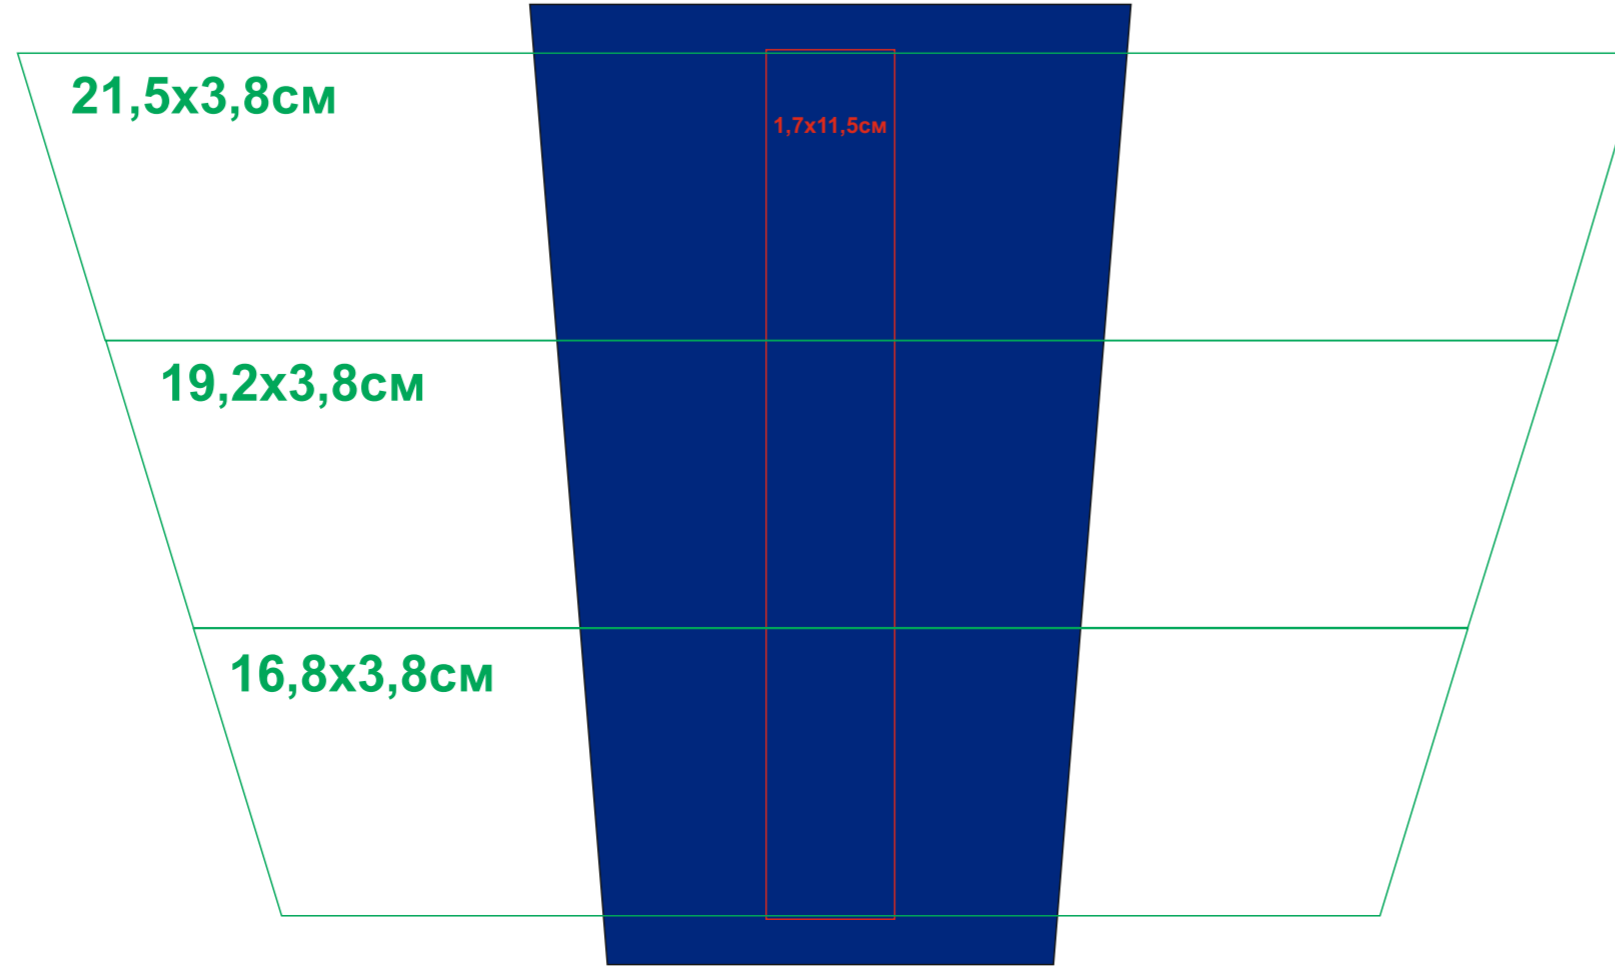

тампопечать ТОЛЬКО в 1 кроющий цвет - черный, белый, золото, серебро на soft покрытии другими цветами не печатаем!

23501/25