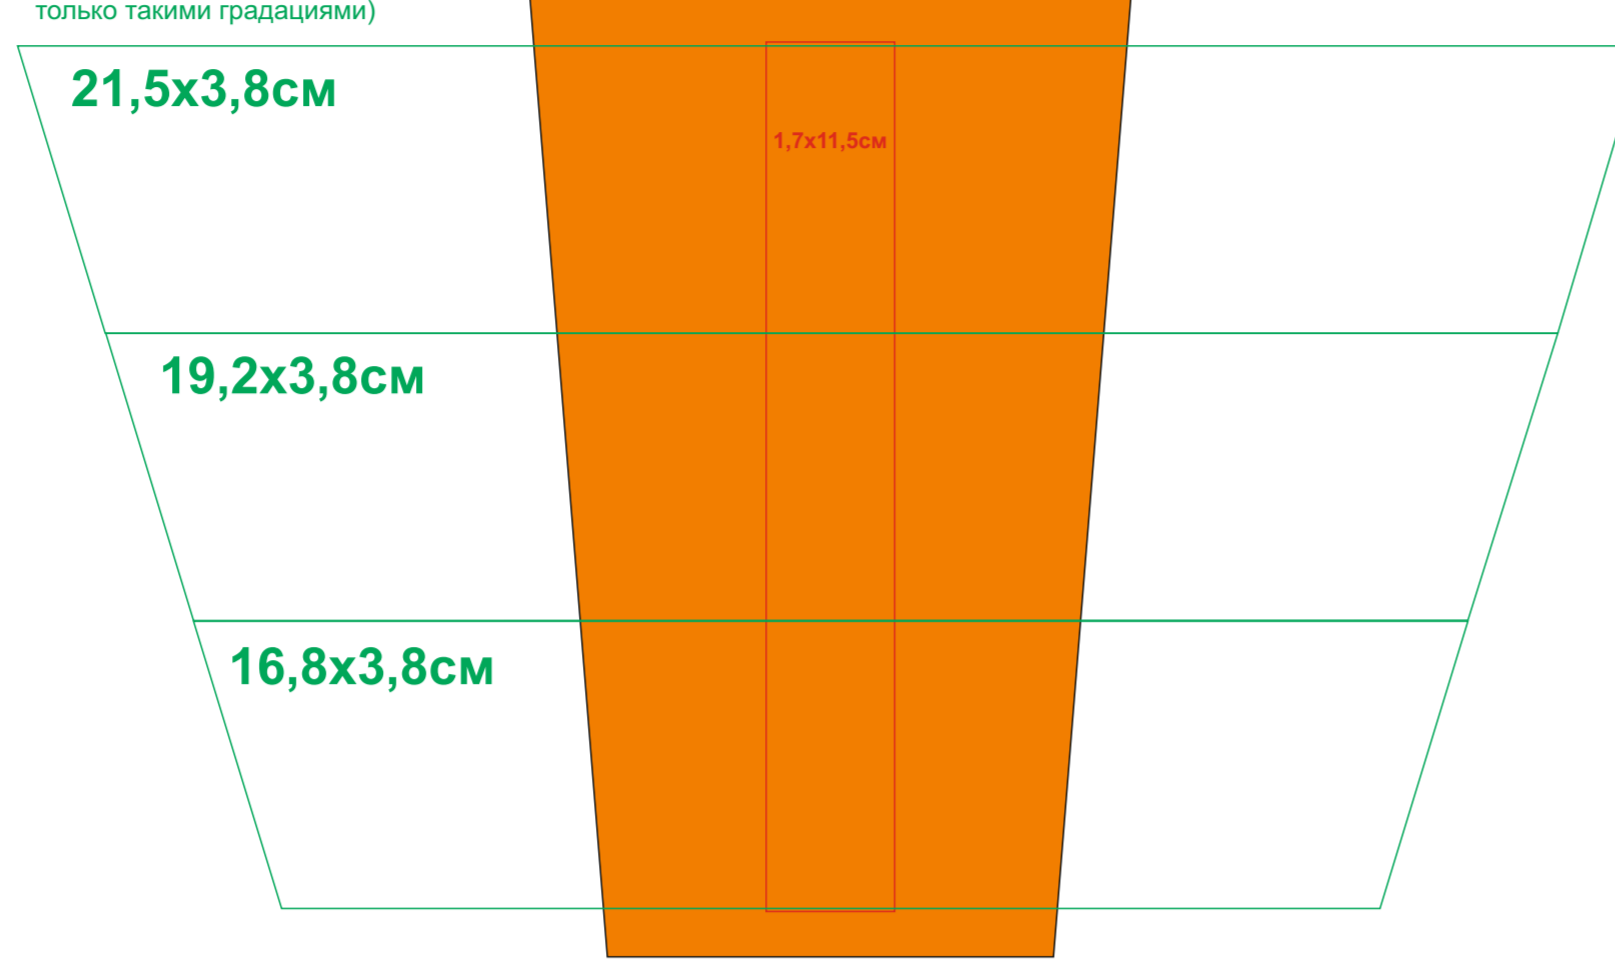

Кружка "Тюпан"

Артикул: 23501

Методы нанесения: **гравировка, круговая гравировка,**

тампопечать (печать ТОЛЬКО в 1 кроющий цвет - черный, белый, золото, серебро (на soft покрытии другими цветами не печатаем))

тампопечать ТОЛЬКО в 1 кроющий цвет - черный, белый, золото, серебро на soft покрытии другими цветами не печатаем!

23501/06