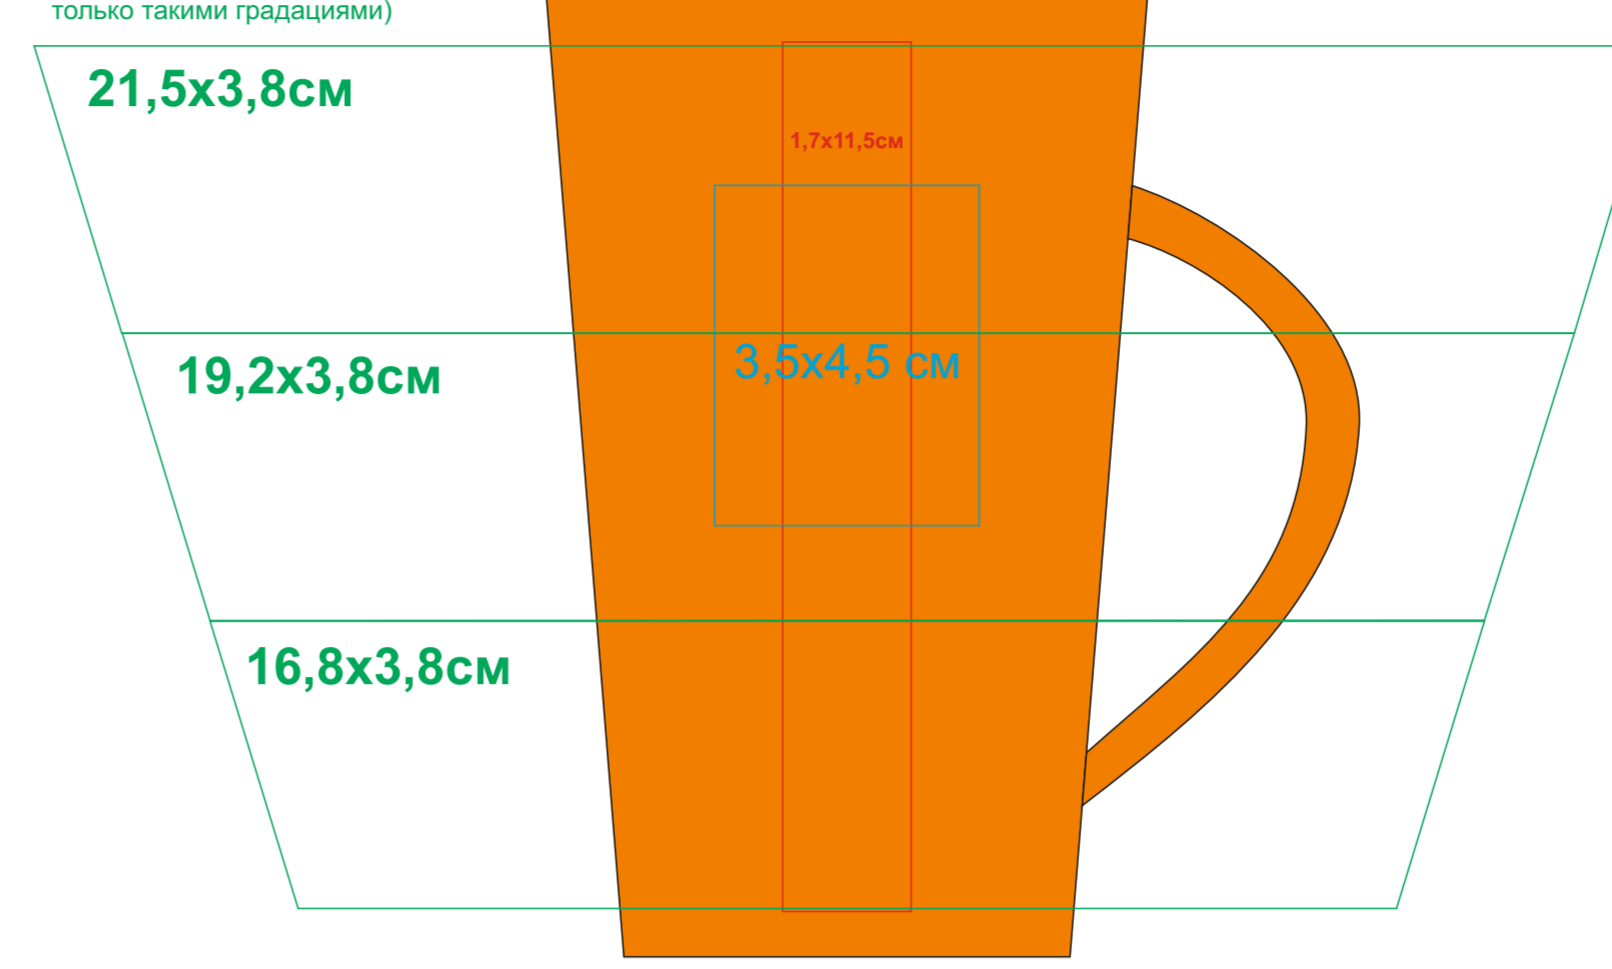

Кружка "Тюпан"

Артикул: 23501

Методы нанесения: **гравировка, круговая гравировка,**

тампопечать (печать ТОЛЬКО в 1 кроющий цвет - черный, белый, золото, серебро (на soft покрытии другими цветами не печатаем))

тампопечать ТОЛЬКО в 1 кроющий цвет - черный, белый, золото, серебро на soft покрытии другими цветами не печатаем!

23501/06