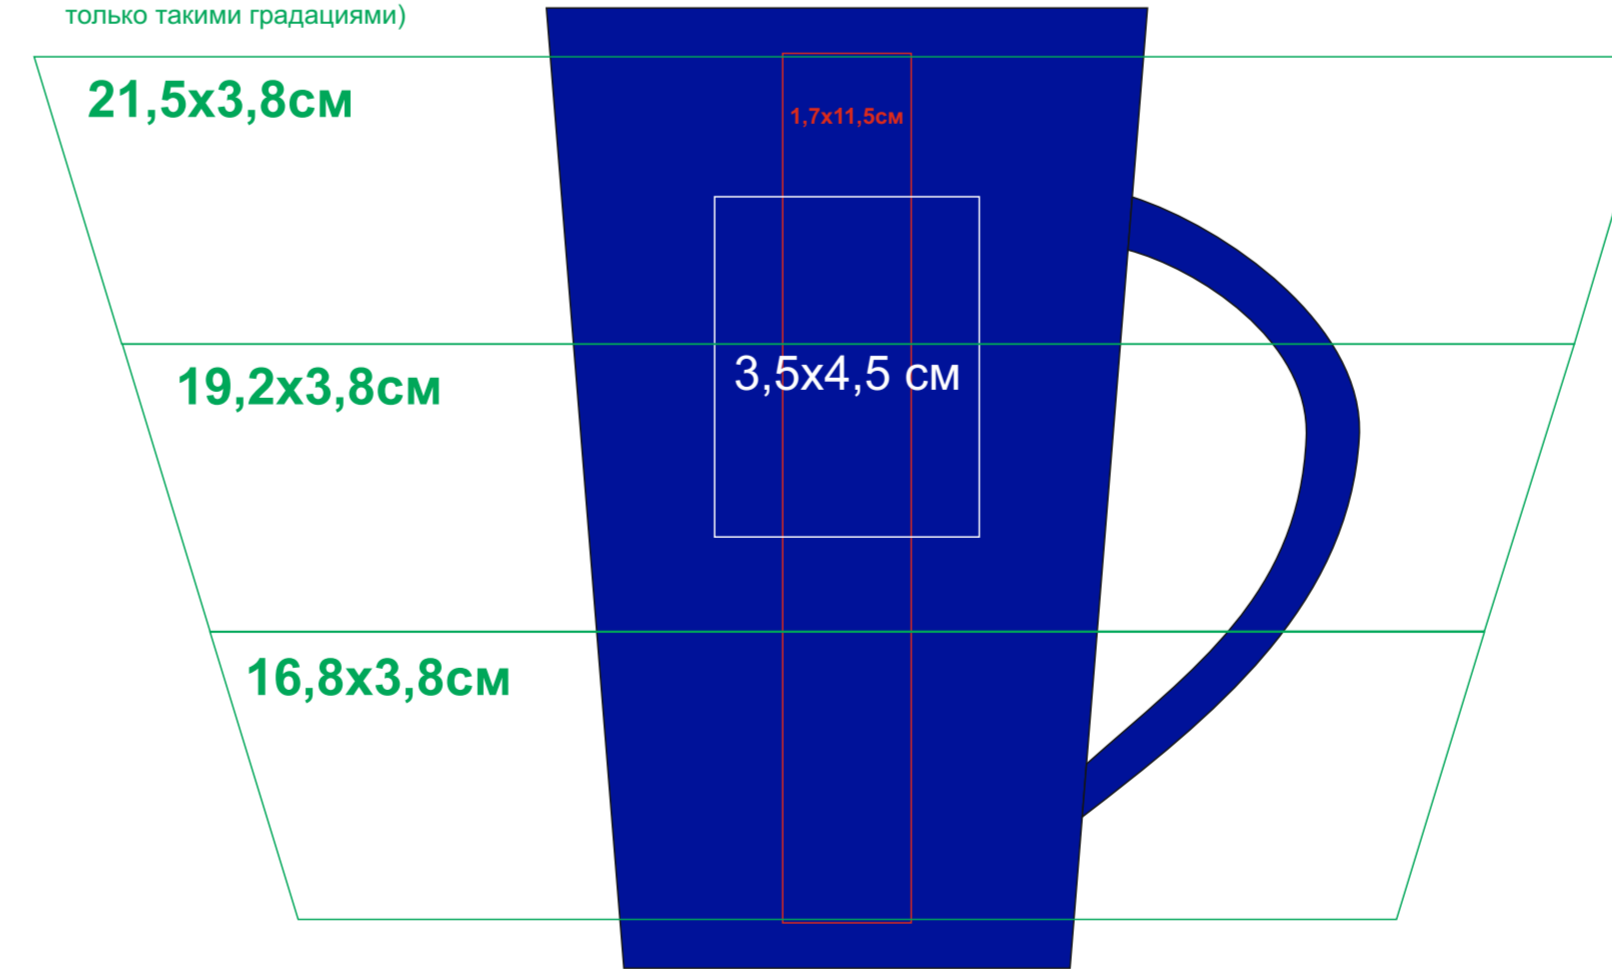

тампопечать ТОЛЬКО в 1 кроющий цвет - черный, белый, золото, серебро на soft покрытии другими цветами не печатаем!

23501/24