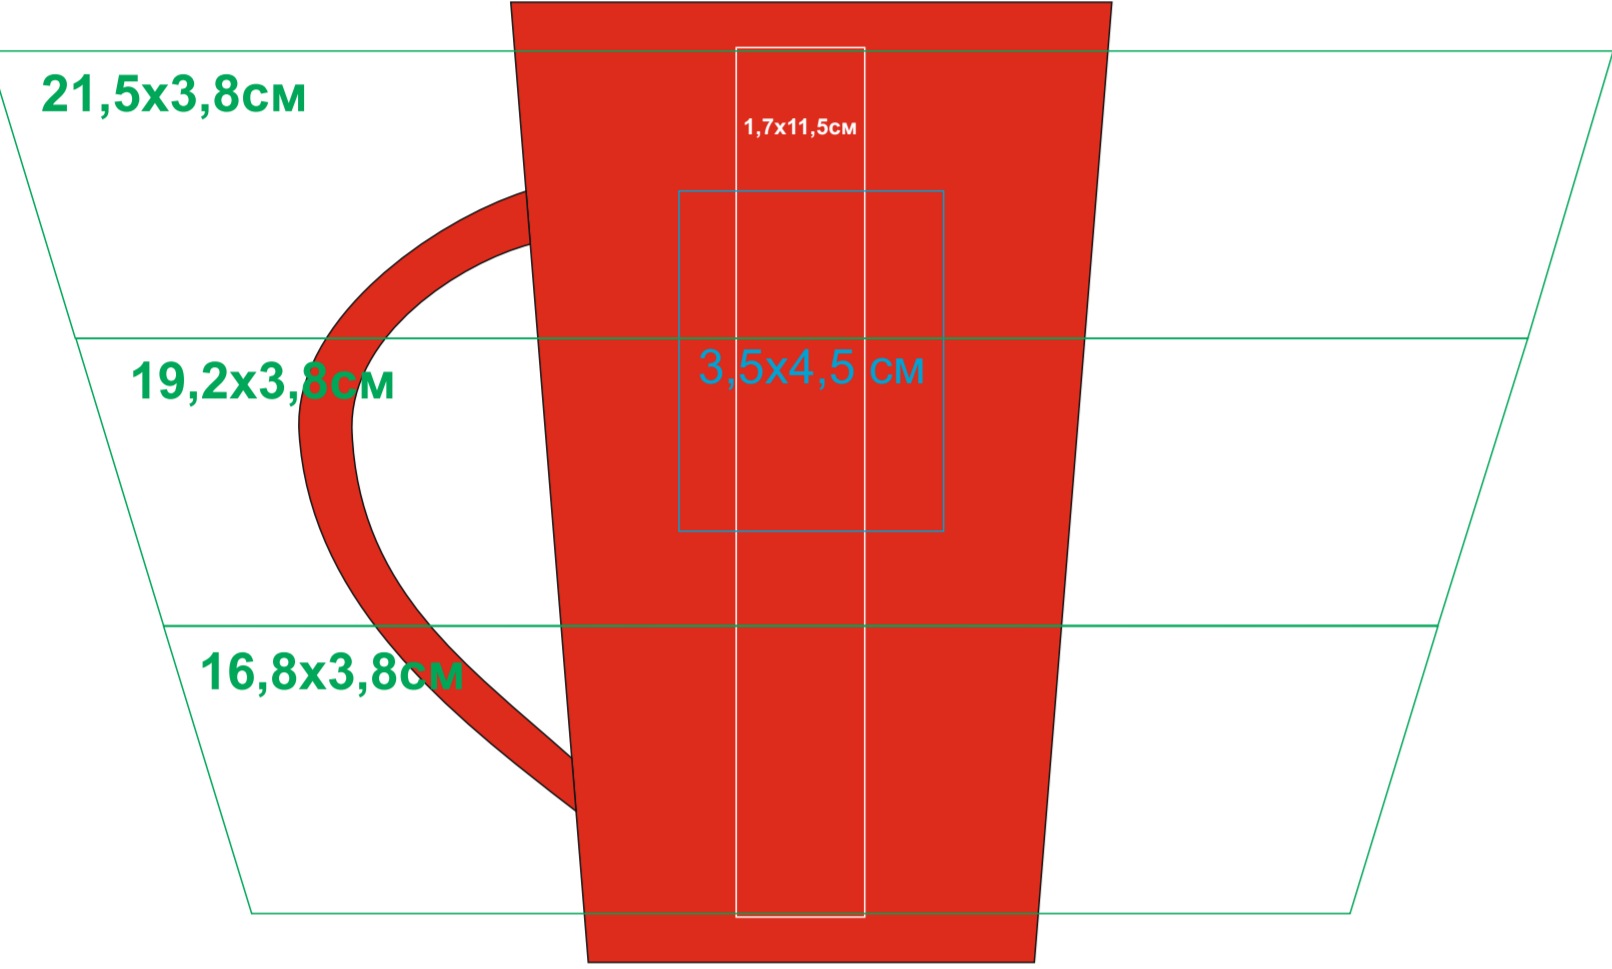

тампопечать ТОЛЬКО в 1 кроющий цвет - черный, белый, золото, серебро на soft покрытии другими цветами не печатаем!

23501/08