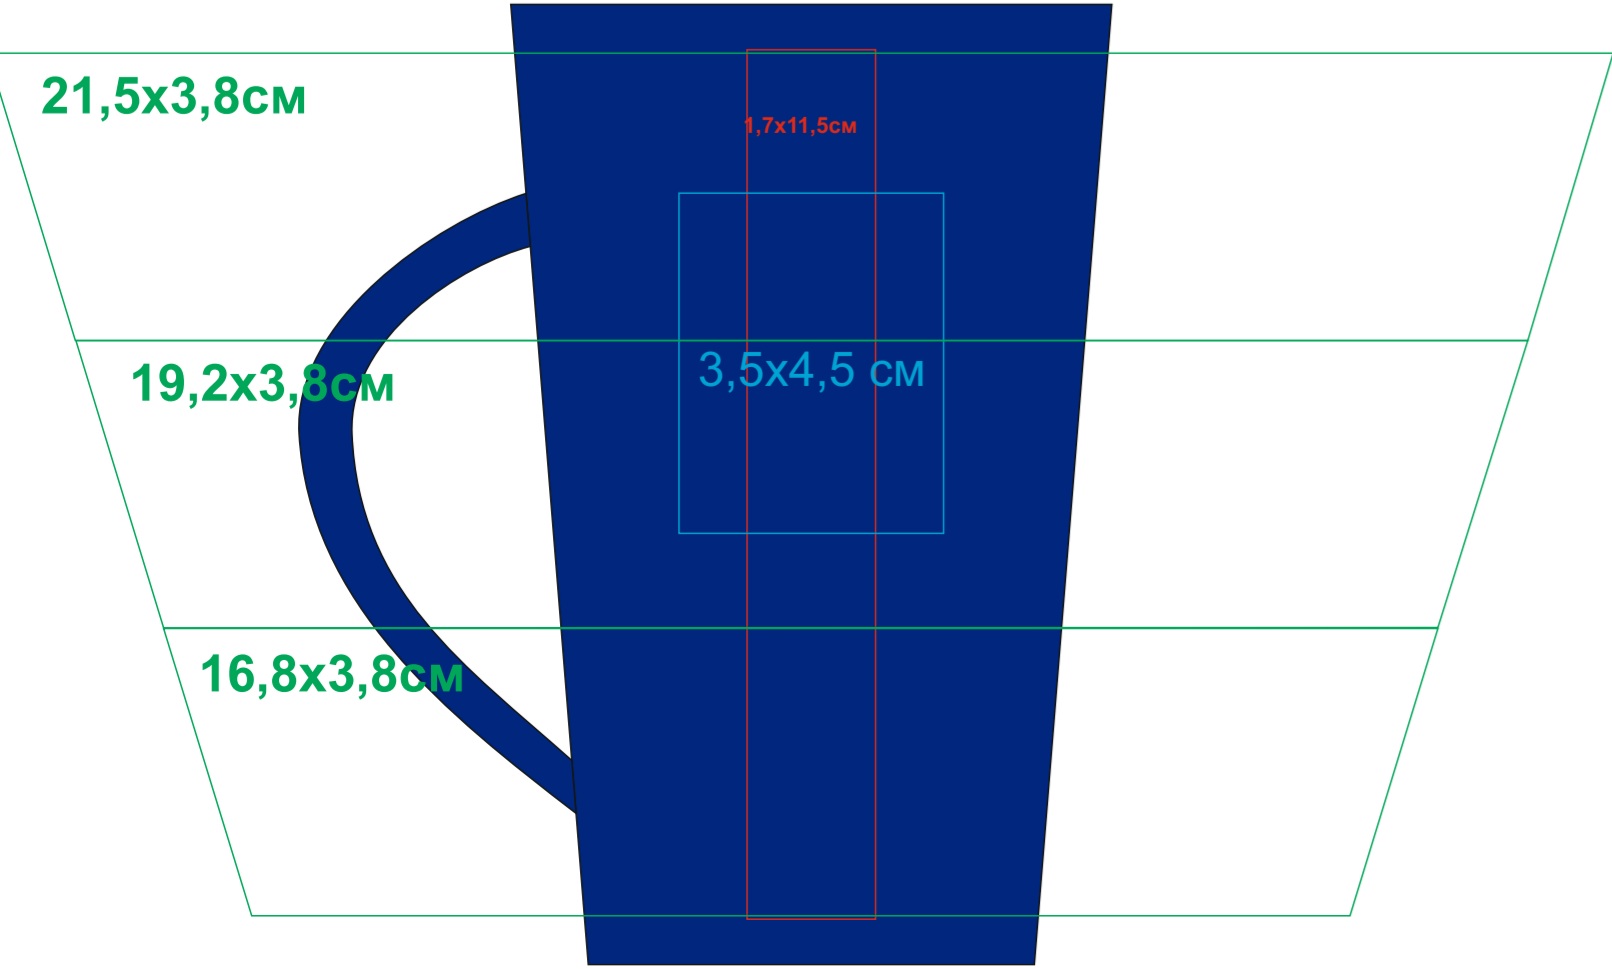

тампопечать ТОЛЬКО в 1 кроющий цвет - черный, белый, золото, серебро на soft покрытии другими цветами не печатаем!

23501/25